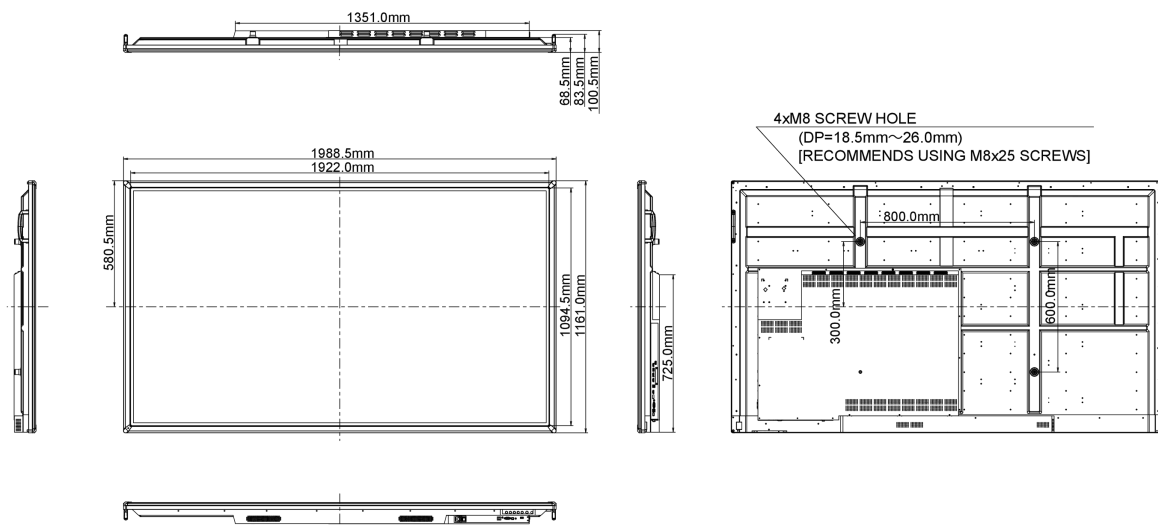

10 РАЗМЕР / ВЕС

Размер продукта Ш x В x Г	1988.5 x 1161.0 x 100.5мм
Вес (без упаковки)	76кг
EAN код	4948570115310

12 МАРКИРОВКА ЭНЕРГОЭФФЕКТИВНОСТИ ЕС

Manufacturer	iiyama
Model	ProLite TE8668MIS-B1AG
Класс энергоэффективности	C
Видимая диагональ экрана	217см; 85.6"; (86" segment)
Потребляемая мощность в режиме ВКЛ	410.3Вт
Ежегодное потребление энергии	599кWh/ГОД*
Мощность в режиме ожидания	0,5W ожидание
Разрешение	3840 x 2160