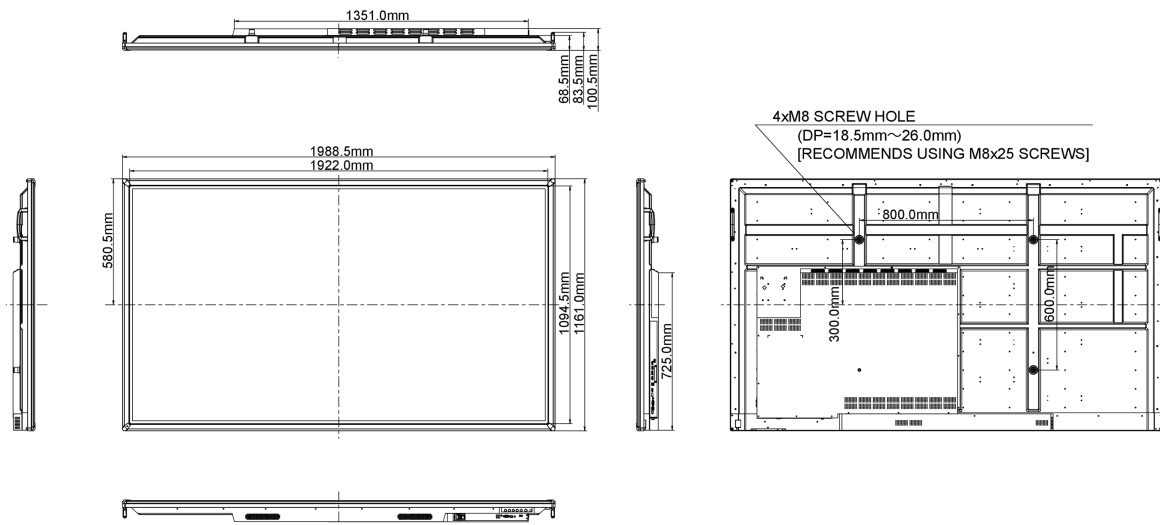

10 РАЗМЕР / ВЕС

Размер продукта Ш x В x Г	1988.5 x 1161.0 x 100.5мм
Вес (без упаковки)	76кг
EAN код	4948570115310

12 МАРКИРОВКА ЭНЕРГОЭФФЕКТИВНОСТИ ЕС

Manufacturer	iiyama
Model	ProLite TE8668MIS-B1AG
Класс энергоэффективности	C
Видимая диагональ экрана	217см; 85.6"; (86" segment)
Потребляемая мощность в режиме ВКЛ	410.3Вт
Ежегодное потребление энергии	599кWh/ГОД*
Мощность в режиме ожидания	0,5W ожидание
Разрешение	3840 x 2160