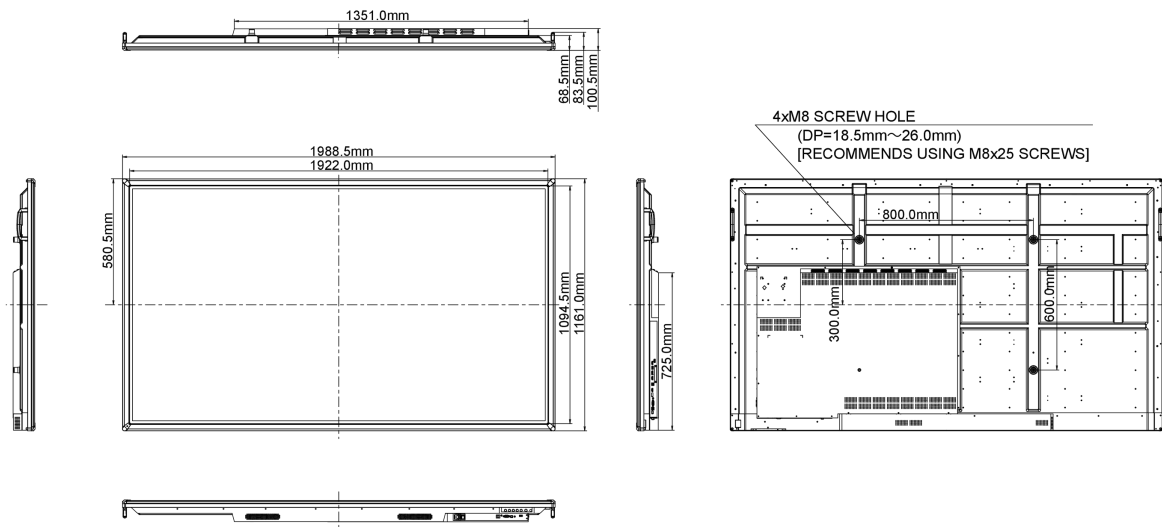

10 AFMETINGEN / GEWICHT

Product afmetingen B x H x D	1988.5 x 1161.0 x 100.5mm
Gewicht (zonder doos)	76kg
EAN code	4948570115310

Alle handelsmerken zijn geregistreerd. Gegevens onder voorbehoud van zelffouten. Specificaties kunnen vooraf en zonder opgave van reden gewijzigd worden. Alle LCD-panels vallen onder ISO-9241-307:2008 inzake pixelfouten.