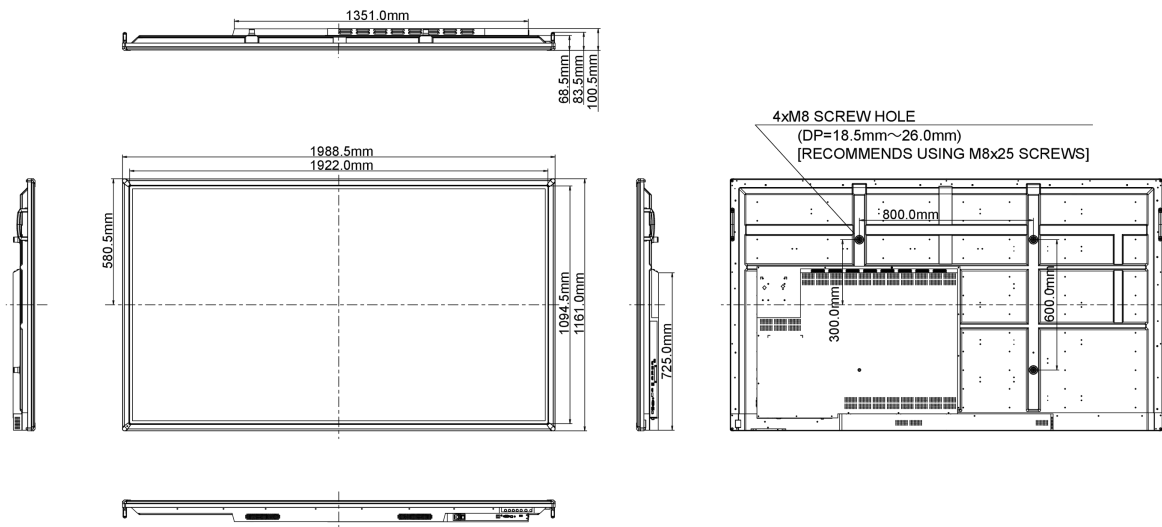

## 10 DIMENSIONI / PESO

<b>Prodotti dimensioni L x H x P</b>	1988.5 x 1161.0 x 100.5mm
<b>Peso (netto)</b>	76kg
<b>EAN code</b>	4948570115310

Tutti i marchi e i marchi registrati citati. E & O E. Specifiche soggette a modifiche senza preavviso. Tutti i display LCD è conforme alla norma ISO-9241-307:2008 in connessione con difetti dei pixel.