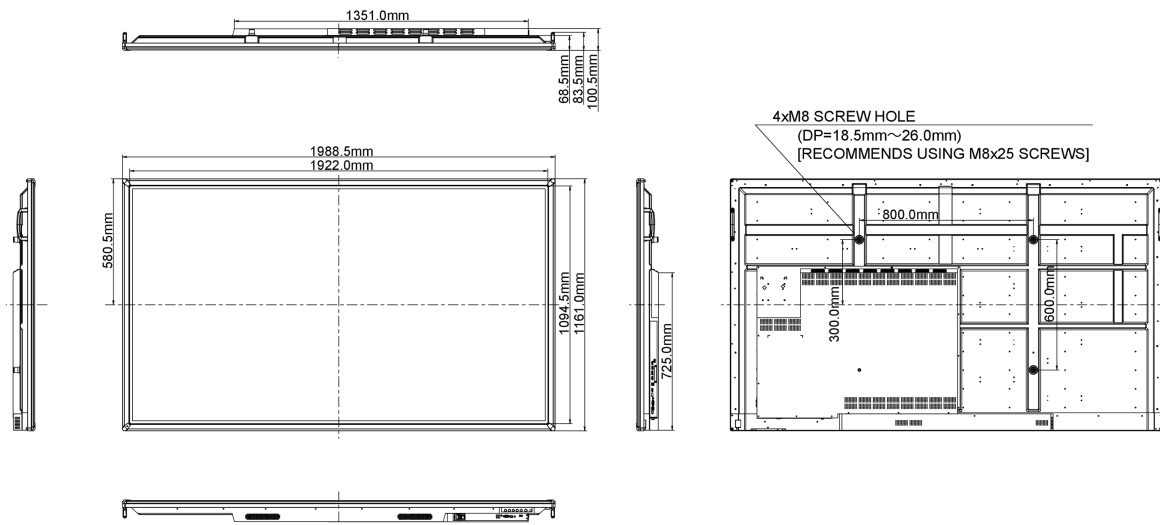

## 10 ABMESSUNGEN / GEWICHT

Produkt Abmessungen B x H x T	1988.5 x 1161.0 x 100.5mm
Gewicht (ohne Verpackung)	76kg
EAN code	4948570115310