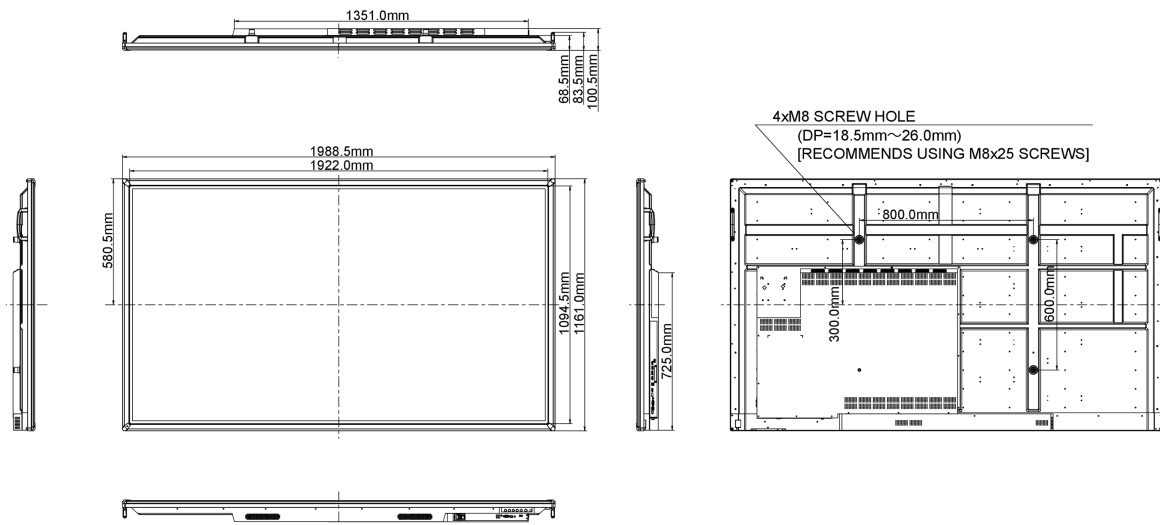

09 UDRŽITELNOST

Předpisy CB, CE, TÜV-Bauart, RoHS support, ErP, WEEE, CU, REACH

REACH SVHC nad 0.1% olova

10 ROZMĚRY / HMOTNOST

Rozměry výrobku Š x V x D 1988.5 x 1161.0 x 100.5mm

Váha (bez balení) 76kg

EAN code 4948570115310