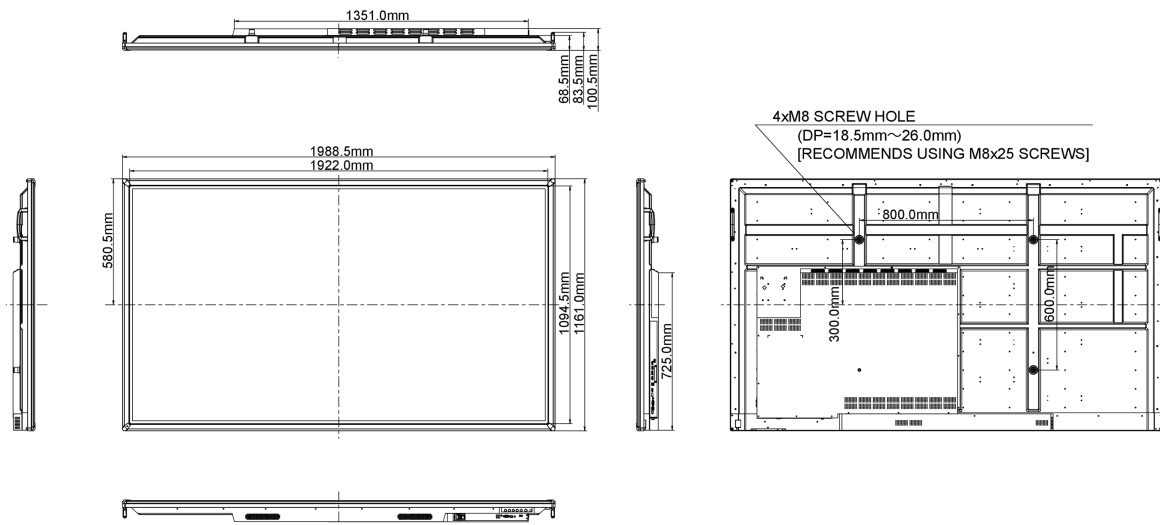

10 AFMETINGEN / GEWICHT

Product afmetingen B x H x D	1988.5 x 1161.0 x 100.5mm
Gewicht (zonder doos)	76kg
EAN code	4948570115310

12 EU ENERGIELABEL

Producent	iiyama
Model	ProLite TE8668MIS-B1AG
Energie efficiëntie klasse	C
Zichtbaar scherm diagonaal	217cm; 85.6"; (86" segment)
Energieverbruik AAN modus	410.3W
Jaarlijks energieverbruik	599kWh/jaar*
Stroom in stand-by	0,5W stand by
Resolutie	3840 x 2160