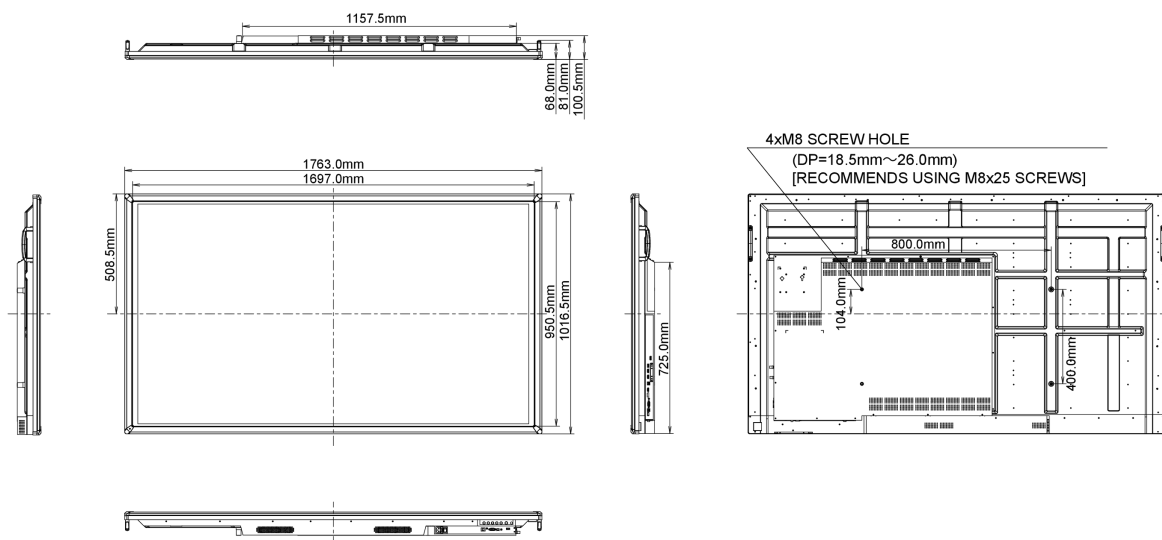

10 РАЗМЕР / ВЕС

Размер продукта Ш x В x Г	1763.5 x 1016.5 x 100.5мм
Вес (без упаковки)	56кг
EAN код	4948570115471

12 МАРКИРОВКА ЭНЕРГОЭФФЕКТИВНОСТИ ЕС

Manufacturer	iiyama
Model	ProLite TE7568MIS-B1AG
Класс энергоэффективности	C
Видимая диагональ экрана	189см; 74,5"; (75" segment)
Потребляемая мощность в режиме ВКЛ	332Вт
Ежегодное потребление энергии	485кWh/ГОД*
Мощность в режиме ожидания	0,5W ожидание
Разрешение	3840 x 2160