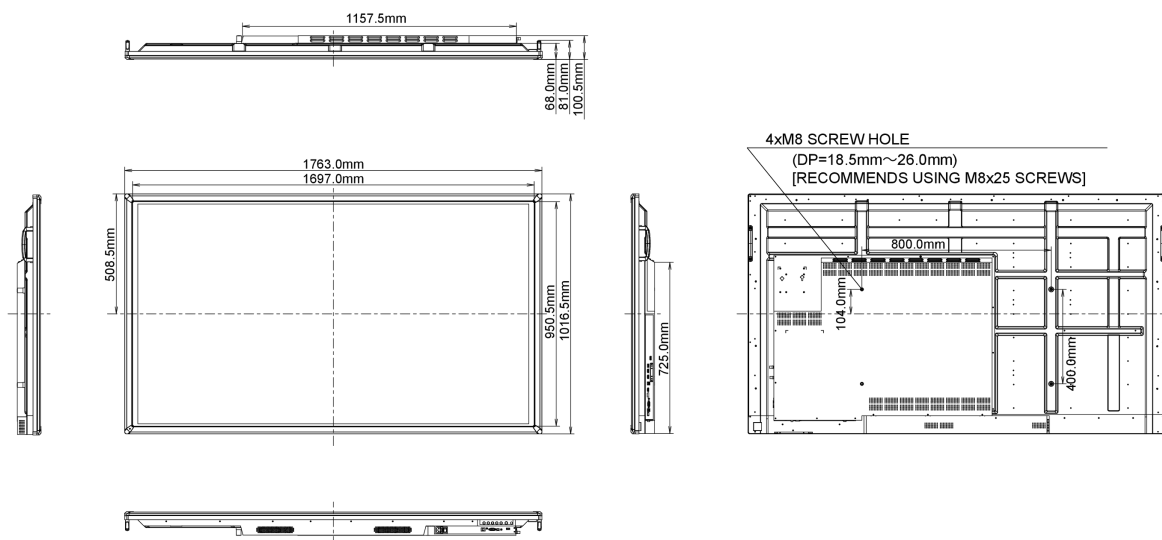

## 10 РАЗМЕР / ВЕС

Размер продукта Ш x В x Г	1763.5 x 1016.5 x 100.5мм
Вес (без упаковки)	56кг
EAN код	4948570115471