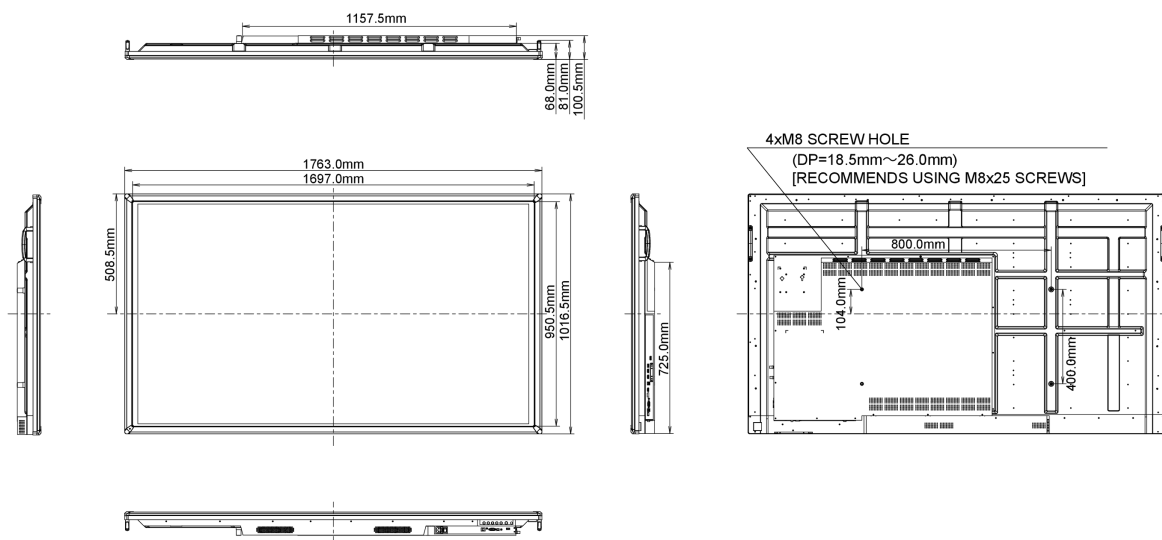

10 WYMIARY / WAGA

Wymiary produktu szer. x wys. x gł.	1763.5 x 1016.5 x 100.5mm
Waga (bez pudła)	56kg
Kod EAN	4948570115471

12 EU ENERGY EFFICIENCY LABEL

Producent	iiyama
Model	ProLite TE7568MIS-B1AG
Klasa efektywności energetycznej	C
Przekątna obszaru widocznego	189cm; 74,5"; (75" segment)
Zużycie energii w trybie pracy	332W
Roczne zużycie energii	485kWh/rok*
Power in Standby	0,5W stand by
Rozdzielczość	3840 x 2160