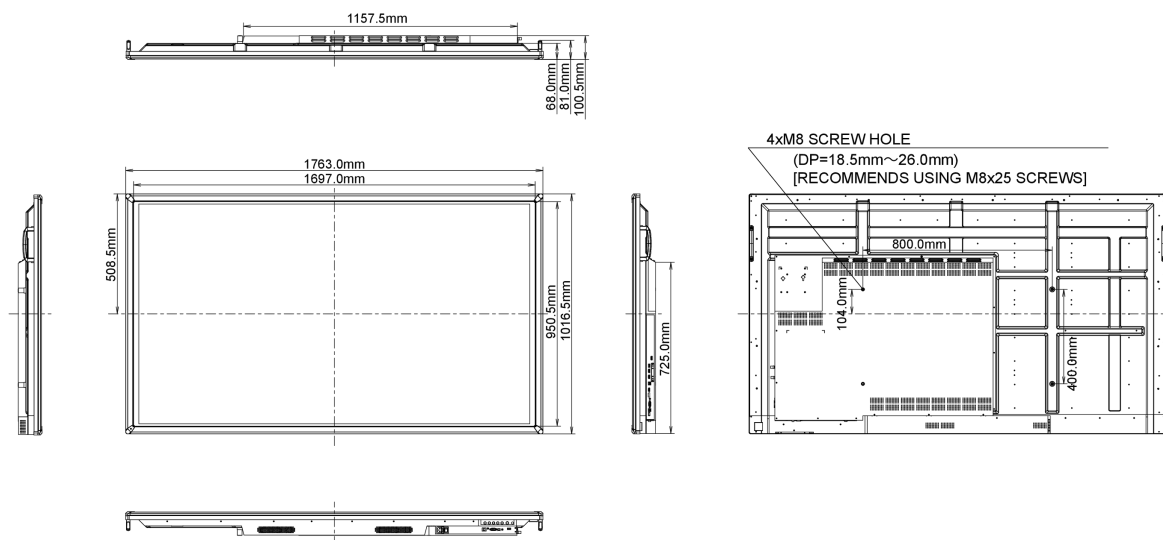

## 10 WYMIARY / WAGA

Wymiary produktu szer. x wys. x gł.	1763.5 x 1016.5 x 100.5mm
Waga (bez pudła)	56kg
Kod EAN	4948570115471