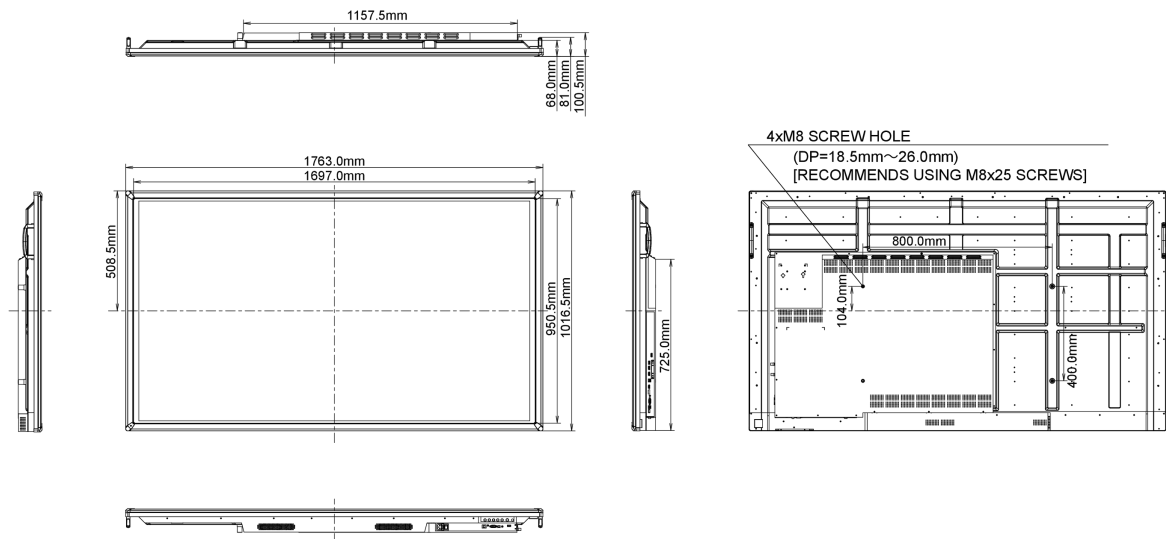

10 AFMETINGEN / GEWICHT

Product afmetingen B x H x D	1763.5 x 1016.5 x 100.5mm
Gewicht (zonder doos)	56kg
EAN code	4948570115471

12 EU ENERGIELABEL

Producent	iiyama
Model	ProLite TE7568MIS-B1AG
Energie efficiëntie klasse	C
Zichtbaar scherm diagonaal	189cm; 74,5"; (75" segment)
Energieverbruik AAN modus	332W
Jaarlijks energieverbruik	485kWh/jaar*
Stroom in stand-by	0,5W stand by
Resolutie	3840 x 2160