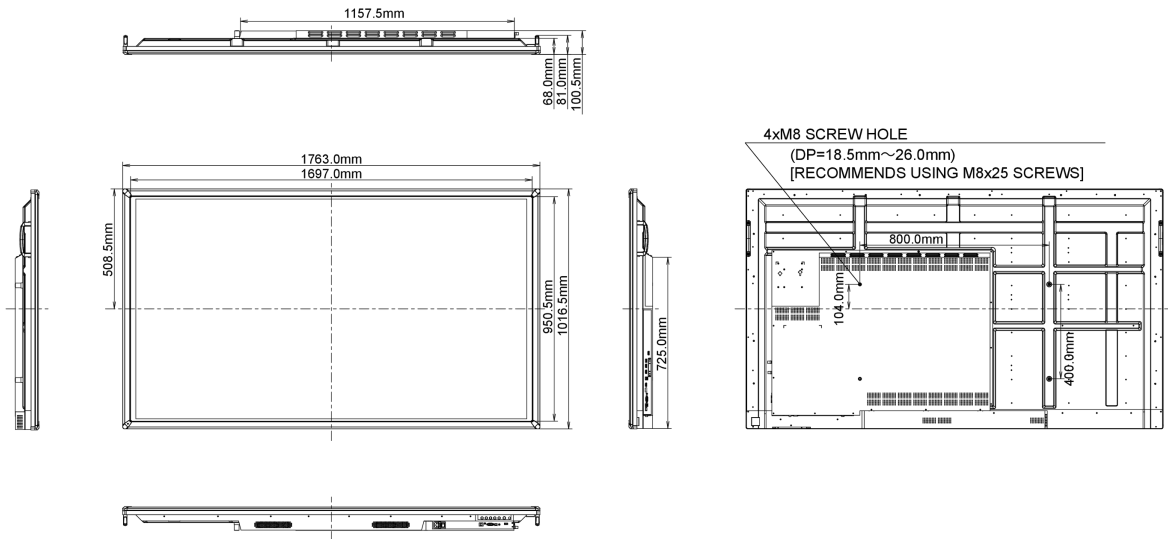

| | |
|------------|--|
| Norme | CB, CE, TÜV-Bauart, RoHS support, ErP, WEEE, CU, REACH |
| REACH SVHC | sopra 0.1%: Piombo |

10 DIMENSIONI / PESO

| | |
|-------------------------------|---------------------------|
| Prodotti dimensioni L x H x P | 1763.5 x 1016.5 x 100.5mm |
| Peso (netto) | 56kg |
| EAN code | 4948570115471 |