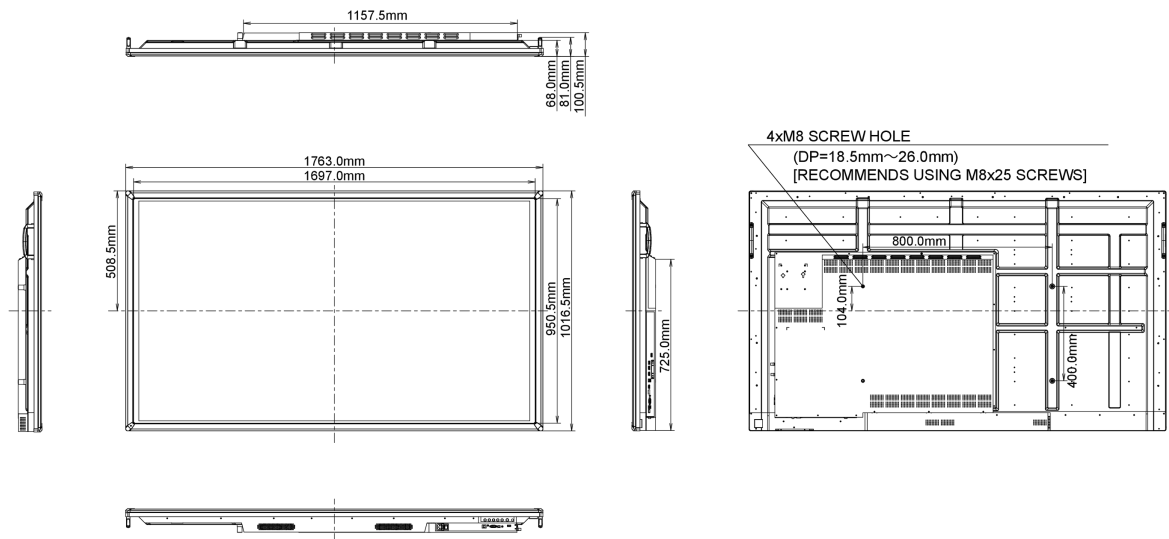

## 10 DIMENSIONS / POIDS

Dimensions produit L x H x P	1763.5 x 1016.5 x 100.5mm
Poids (sans boîte)	56kg
Code EAN	4948570115471