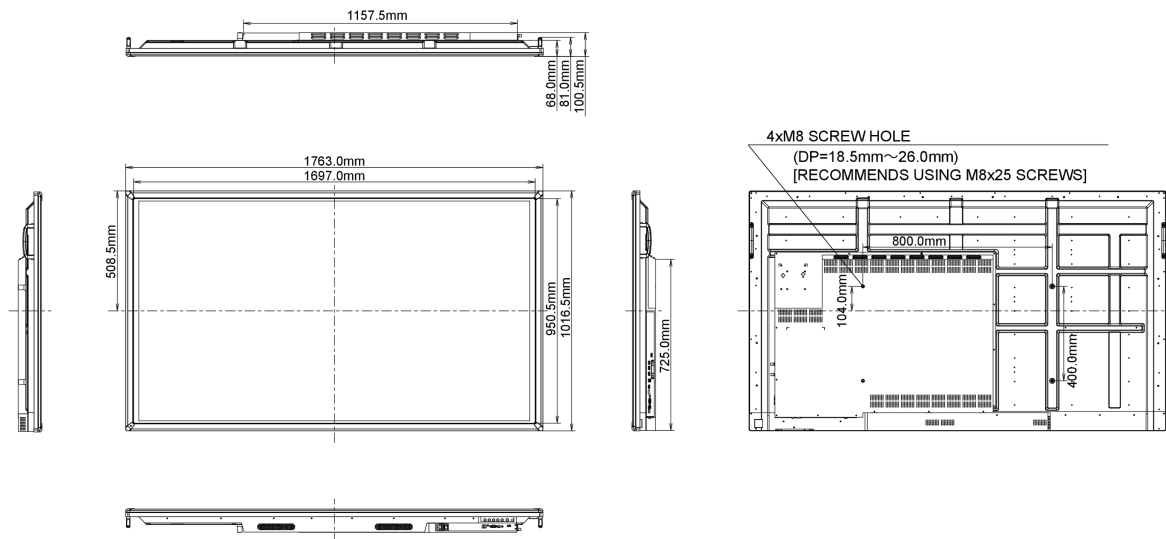

## 10 DIMENSIONES / PESO

Producto dimensiones W x H x D	1763.5 x 1016.5 x 100.5mm
Peso (sin caja)	56kg
Código EAN	4948570115471