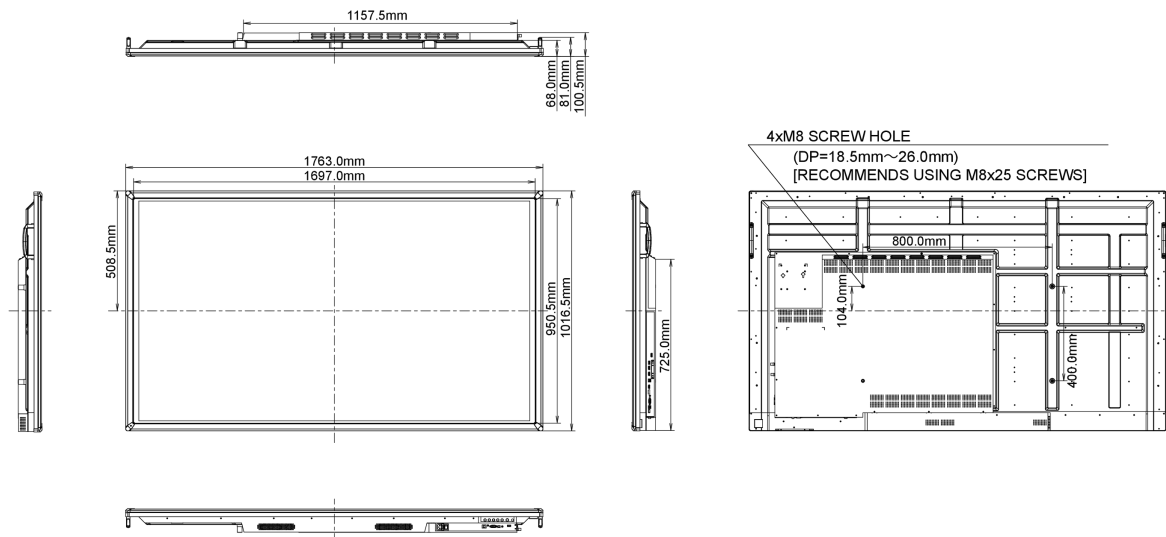

## 10 ABMESSUNGEN / GEWICHT

Produkt Abmessungen B x H x T	1763.5 x 1016.5 x 100.5mm
Gewicht (ohne Verpackung)	56kg
EAN code	4948570115471