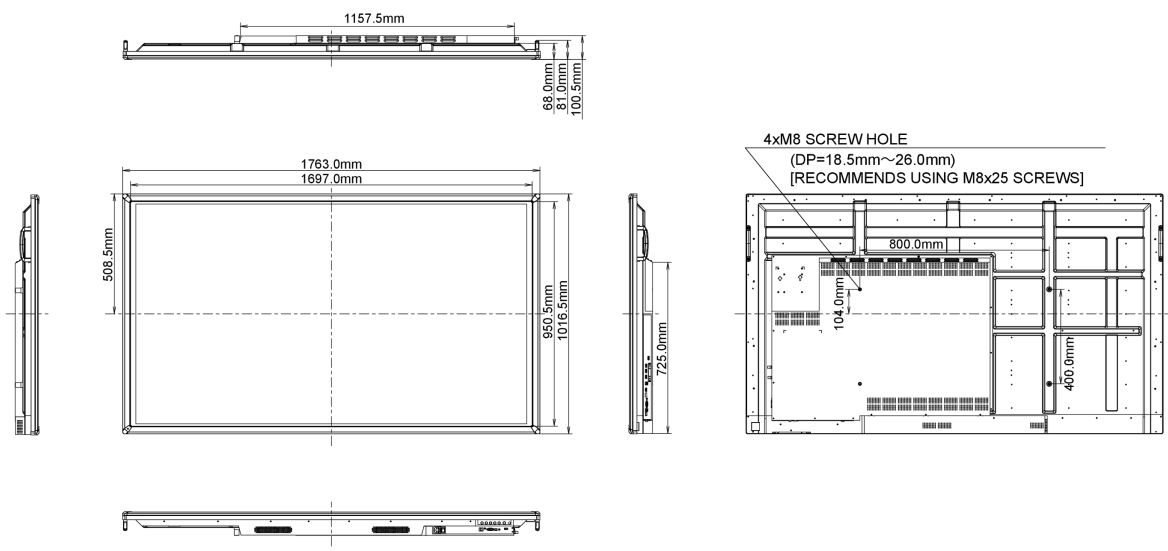

## 10 ROZMĚRY / HMOTNOST

**Rozměry výrobku Š x V x D** 1763.5 x 1016.5 x 100.5mm

**Váha (bez balení)** 56kg

**EAN code** 4948570115471

Všechny ochranné známky jsou registrovány a chráněny. Vyhrazené právo na změny. Veškeré ploché panely LCD splňují normu ISO-9241-307:2008 v oblasti počtu vadných pixelů.