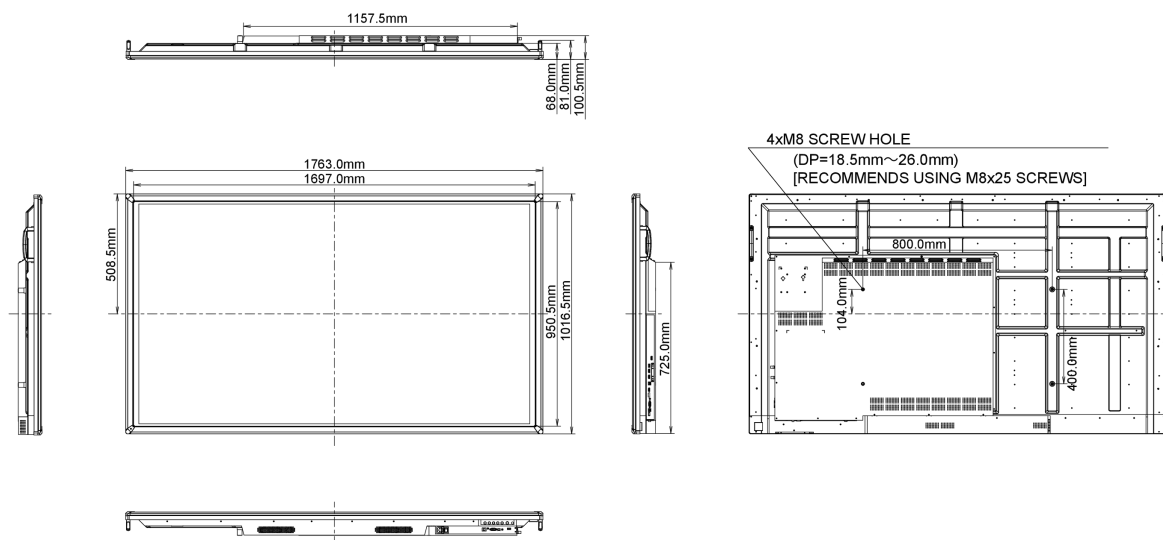

10 РАЗМЕР / ВЕС

Размер продукта Ш x В x Г	1763.5 x 1016.5 x 100.5мм
Вес (без упаковки)	56кг
EAN код	4948570115471

12 МАРКИРОВКА ЭНЕРГОЭФФЕКТИВНОСТИ ЕС

Manufacturer	iiyama
Model	ProLite TE7568MIS-B1AG
Класс энергоэффективности	C
Видимая диагональ экрана	189см; 74,5"; (75" segment)
Потребляемая мощность в режиме ВКЛ	332Вт
Ежегодное потребление энергии	485кWh/ГОД*
Мощность в режиме ожидания	0,5W ожидание
Разрешение	3840 x 2160