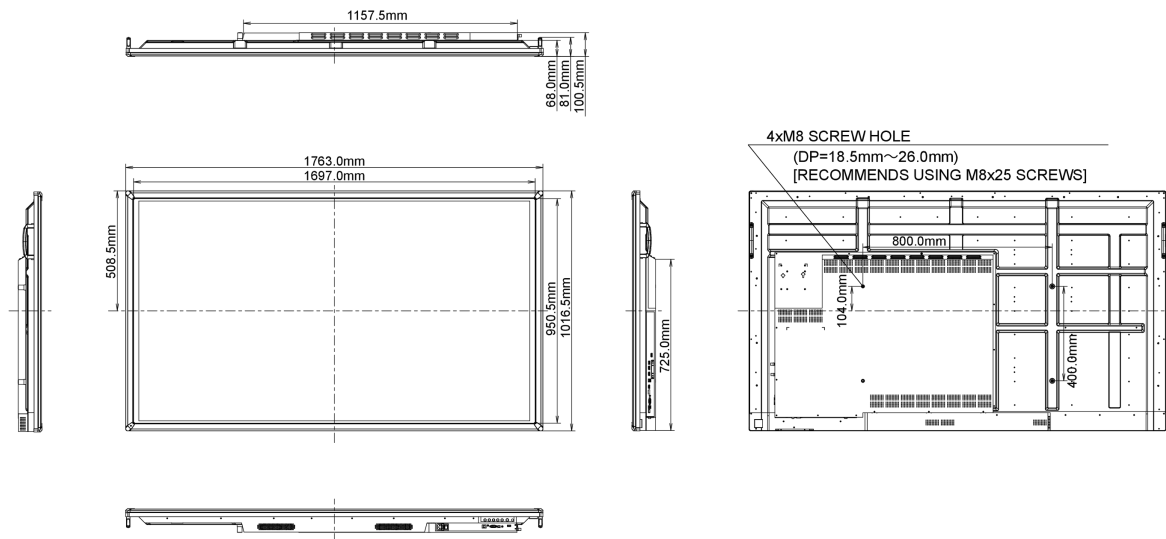

## 10 AFMETINGEN / GEWICHT

Product afmetingen B x H x D	1763.5 x 1016.5 x 100.5mm
Gewicht (zonder doos)	56kg
EAN code	4948570115471