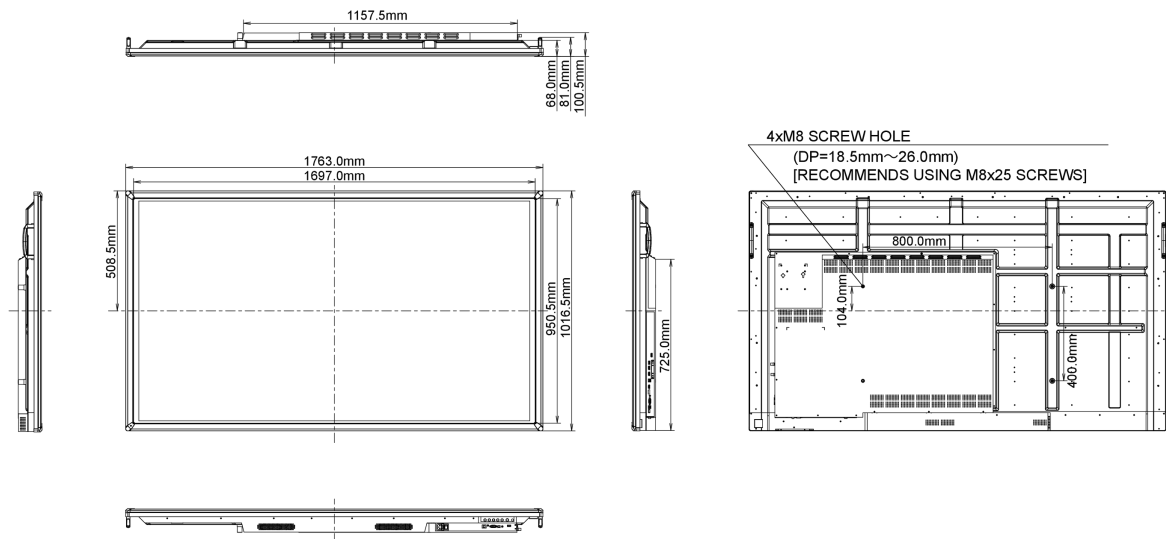

10 DIMENSIONS / POIDS

Dimensions produit L x H x P	1763.5 x 1016.5 x 100.5mm
Poids (sans boîte)	56kg
Code EAN	4948570115471

12 LABEL D'EFFICACITÉ ÉNERGÉTIQUE (UE)

Manufacturer	iiyama
Model	ProLite TE7568MIS-B1AG
Classe d'efficacité énergétique	C
Diagonale visible de la dalle	189cm; 74,5"; (75" segment)
Consommation d'énergie en utilisation normale	332W
Consommation d'énergie annuelle	485kWh/an*
Consommation en mode veille	0,5W en veille
Résolution	3840 x 2160