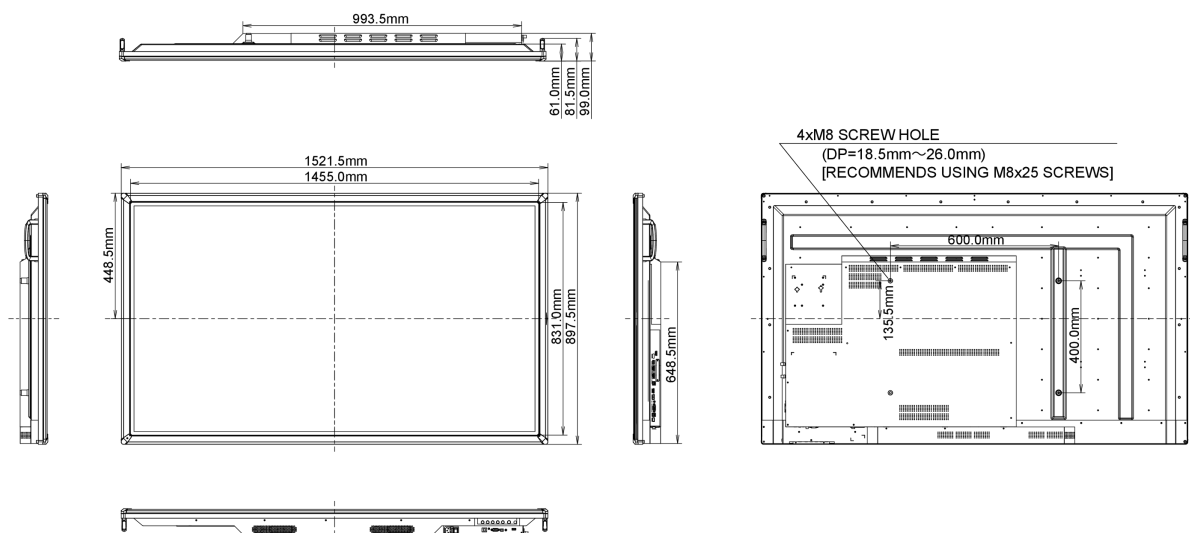

## 10 РАЗМЕР / ВЕС

Размер продукта Ш x В x Г	1521.41 x 897.41 x 98.85мм
Вес (без упаковки)	45кг
EAN код	4948570115464