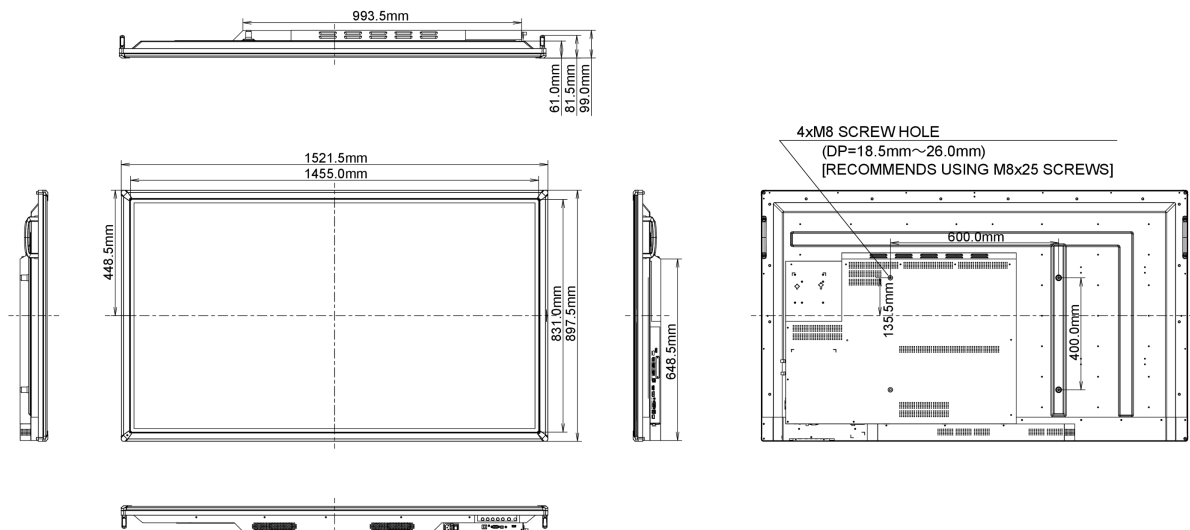

## 10 РАЗМЕР / ВЕС

Размер продукта Ш x В x Г	1521.41 x 897.41 x 98.85мм
Вес (без упаковки)	45кг
EAN код	4948570115464