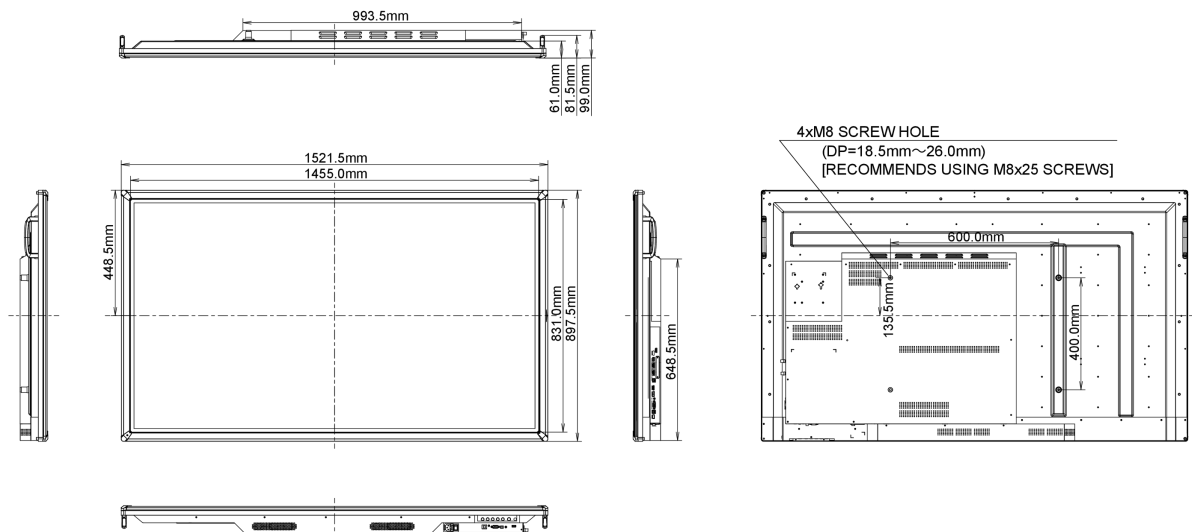

10 РАЗМЕР / ВЕС

Размер продукта Ш x В x Г	1521.41 x 897.41 x 98.85мм
Вес (без упаковки)	45кг
EAN код	4948570115464

Все товарные знаки и торговые марки являются собственностью их владельцев и они защищены. Ошибки и изменения допускаются. Спецификации могут быть изменены без уведомления. Все LCD мониторы соответствуют стандарту ISO-9241-307:2008 по политике битых пикселей.