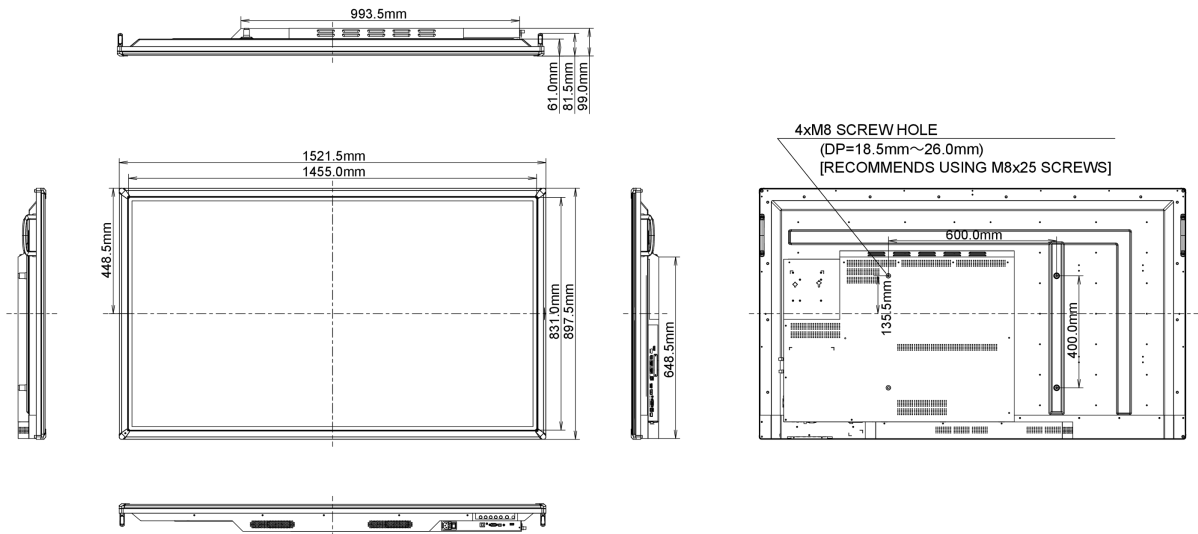

## 10 AFMETINGEN / GEWICHT

Product afmetingen B x H x D	1521.41 x 897.41 x 98.85mm
Gewicht (zonder doos)	45kg
EAN code	4948570115464

Alle handelsmerken zijn geregistreerd. Gegevens onder voorbehoud van zetfouten. Specificaties kunnen vooraf en zonder opgave van reden gewijzigd worden. Alle LCD-panels vallen onder ISO-9241-307:2008 inzake pixelfouten.