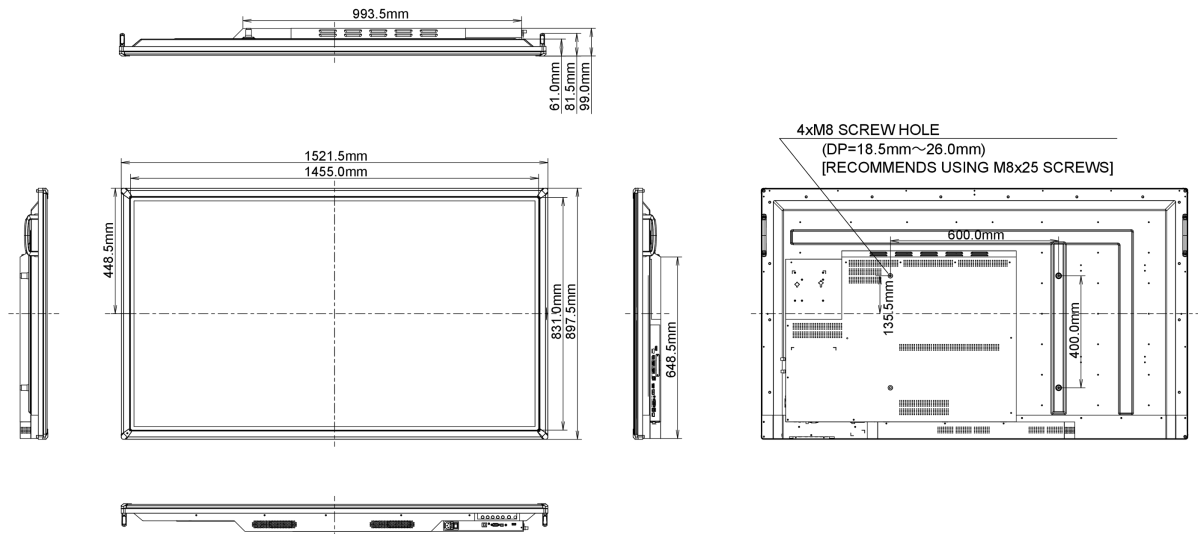

10 AFMETINGEN / GEWICHT

Product afmetingen B x H x D	1521.41 x 897.41 x 98.85mm
Gewicht (zonder doos)	45kg
EAN code	4948570115464

12 EU ENERGIELABEL

Producent	iiyama
Model	ProLite TE6568MIS-B1AG
Energie efficiëntie klasse	B
Zichtbaar scherm diagonaal	164cm; "; (64.5" segment)
Energieverbruik AANodus	205,4W
Jaarlijks energieverbruik	300kWh/jaar*
Stroom in stand-by	0,5W stand by
Resolutie	3840 x 2160