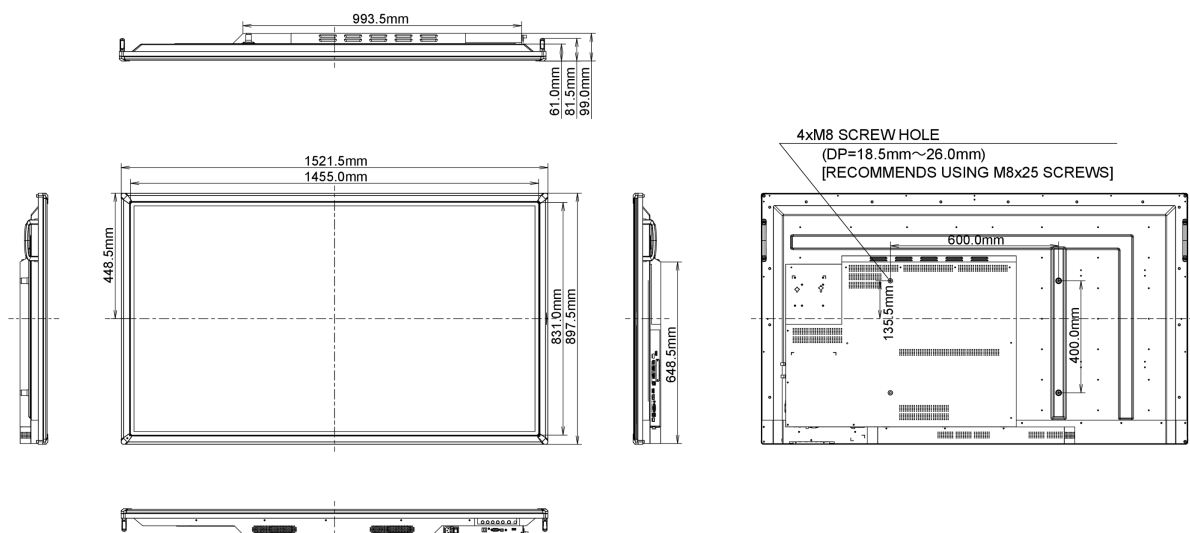

10 DIMENSIONI / PESO

Prodotti dimensioni L x H x P	1521.41 x 897.41 x 98.85mm
Peso (netto)	45kg
EAN code	4948570115464

12 EU- MARCHIO EFFICIENZA ENERGETICA

Manufacturer	iiyama
Model	ProLite TE6568MIS-B1AG
Classe efficienza energetica	B
Diagonale area attiva	164cm; "; (64.5" segment)
Consumo acceso	205,4W
Consumo annuo energia	300kWh/annuo*
Alimentazione in attesa	0,5W stand by
Risoluzione	3840 x 2160