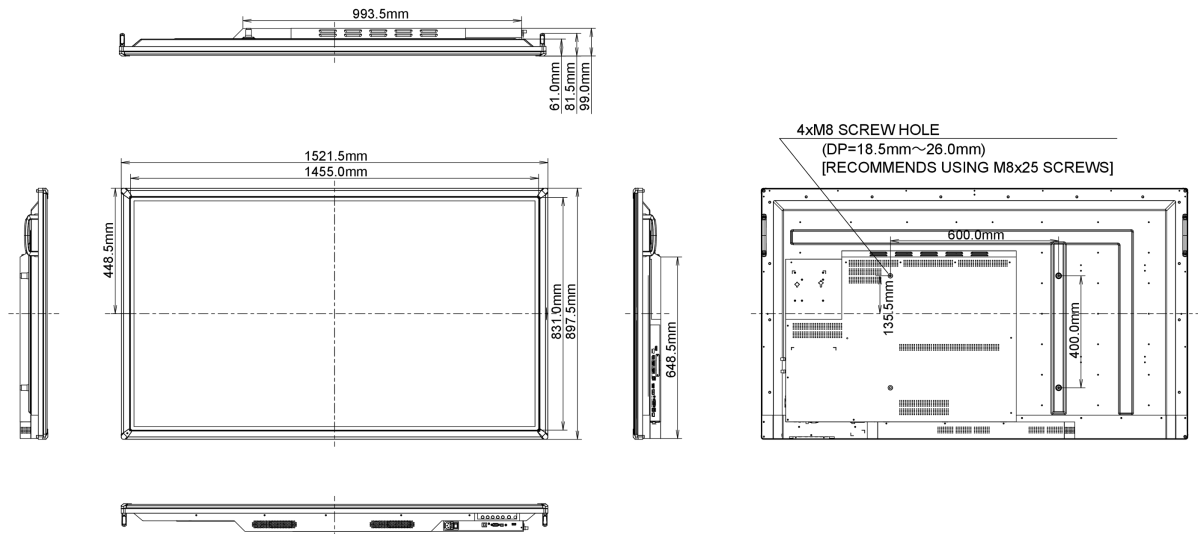

10 ABMESSUNGEN / GEWICHT

Produkt Abmessungen B x H x T	1521.41 x 897.41 x 98.85mm
Gewicht (ohne Verpackung)	45kg
EAN code	4948570115464

12 EU-ENERGIEEFFIZIENZ-LABEL

Lieferanten	iiyama
Model	ProLite TE6568MIS-B1AG
Energieeffizienzklasse	B
Sichtbare Bilddiagonale	164cm; "; (64.5" Segment)
Stromverbrauch im Betrieb	205,4W
Jährlicher Energieverbrauch	300kWh/Jahr*
Stromverbrauch im Standby	0,5W Standby
Auflösung	3840 x 2160