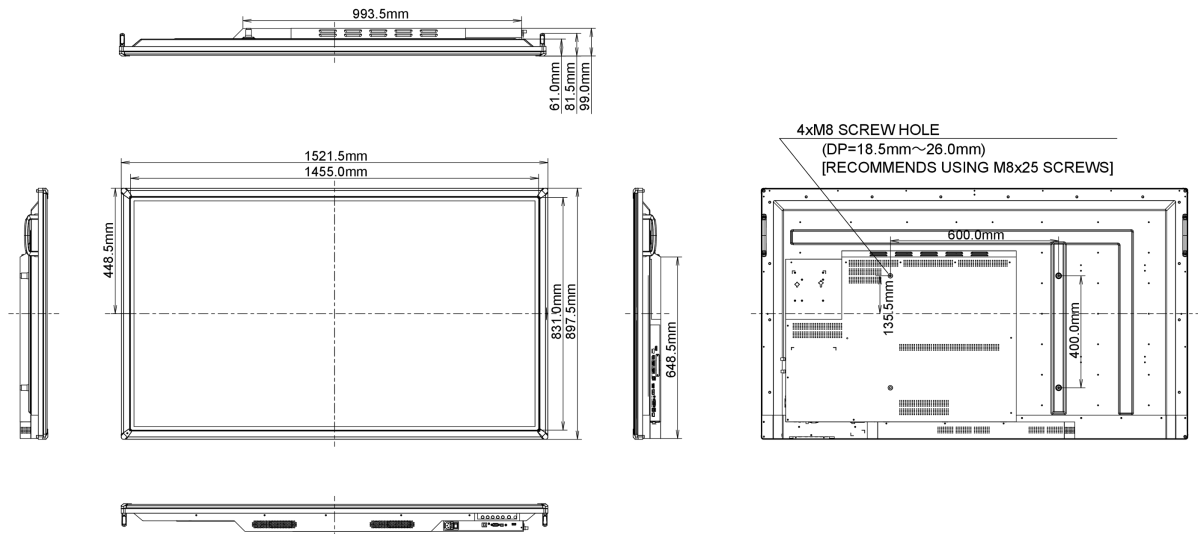

## 10 ROZMĚRY / HMOTNOST

Rozměry výrobku Š x V x D	1521.41 x 897.41 x 98.85mm
Váha (bez balení)	45kg
EAN code	4948570115464

Všechny ochranné známky jsou registrovány a chráněny. Vyhrazené právo na změny. Veškeré ploché panely LCD splňují normu ISO-9241-307:2008 v oblasti počtu vadných pixelů.