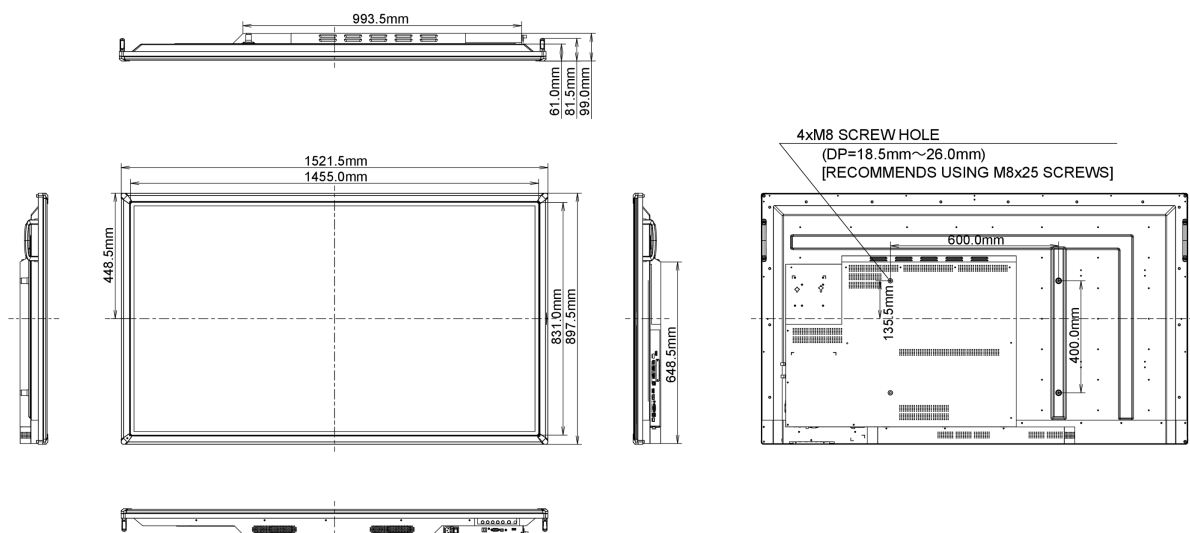

10 РАЗМЕР / ВЕС

Размер продукта Ш x В x Г	1521.41 x 897.41 x 98.85мм
Вес (без упаковки)	45кг
EAN код	4948570115464

12 МАРКИРОВКА ЭНЕРГОЭФФЕКТИВНОСТИ ЕС

Manufacturer	iiyama
Model	ProLite TE6568MIS-B1AG
Класс энергоэффективности	B
Видимая диагональ экрана	164см; "; (64.5" segment)
Потребляемая мощность в режиме ВКЛ	205,4Вт
Ежегодное потребление энергии	300кWh/ГОД*
Мощность в режиме ожидания	0,5W ожидание
Разрешение	3840 x 2160