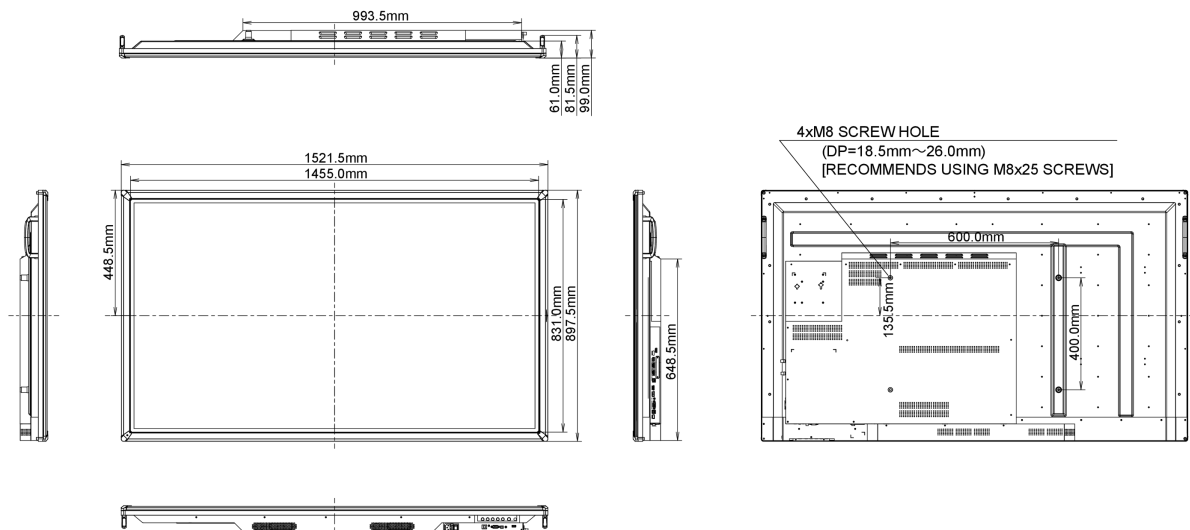

10 AFMETINGEN / GEWICHT

Product afmetingen B x H x D	1521.41 x 897.41 x 98.85mm
Gewicht (zonder doos)	45kg
EAN code	4948570115464

12 EU ENERGIELABEL

Producent	iiyama
Model	ProLite TE6568MIS-B1AG
Energie efficiëntie klasse	B
Zichtbaar scherm diagonaal	164cm; "; (64.5" segment)
Energieverbruik AAN modus	205,4W
Jaarlijks energieverbruik	300kWh/jaar*
Stroom in stand-by	0,5W stand by
Resolutie	3840 x 2160