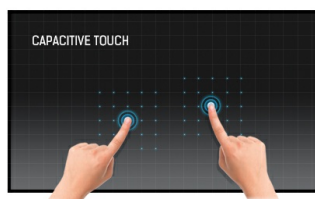

22" P-Cap 10pt touch screen featuring IPS technology

iiyama T2234MC to 22-calowy monitor Full HD multi-touch wykorzystujący technologię pojemnościową i wyposażony w doskonałej jakości panel IPS. Połączenie zapewniającej trwałość i odporność na zarysowania technologii dotykowej (10 punktów) z matrycą gwarantującą doskonałe kolory i kąty widzenia sprawia, że panel ten to najwyższej jakości rozwiązanie do wszelkiego rodzaju kiosków interaktywnych i punktów sprzedaży. Obudowa monitora nie ma ramki zasłaniającej ekran z przodu – jest on jedną gładką, szklaną taflą na całej swej powierzchni. Panel można używać zarówno w trybie pejzaż, jak i portret i kontrolować przy pomocy dostępnego jako wyposażenie opcjonalne, zewnętrznego panelu sterującego. Takie rozwiązanie pozwala na bezproblemową zabudowę monitora. Front monitora posiada dodatkowo klasyfikację IP65 oznaczającą, że monitor może pracować w pomieszczeniach o dużym zapyleniu oraz że jest odporny na działania strumieni wody.

Technologia dotykowa - Pojemnościowa

Technologia ta wykorzystuje przewodnictwo elektryczne. Dotyk jest rejestrowany ponieważ w miejscu dotknięcia palcem szklanej powłoki pokrywającej ekran zmienia się pojemność elektryczna. Powłoka to gwarantuje nie tylko doskonałą jakość obrazu, ale też trwałość i odporność na zarysowania. Co więcej ewentualne zarysowania ekranu nie mają wpływu na działanie funkcji dotykowej. Panel rozpoznaje dotyk wykonywany palcem (także w rękawiczce lateksowej) lub specjalnym rysikiem.