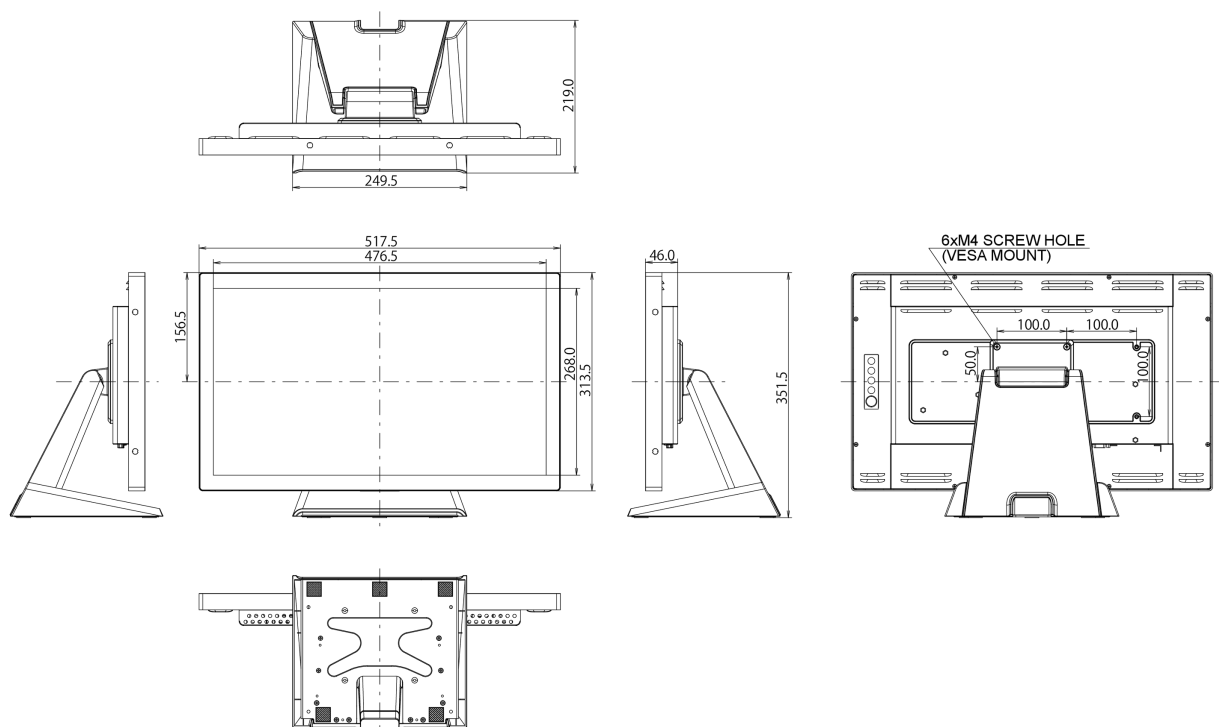

10 WYMIARY / WAGA

Wymiary produktu szer. x wys. x gł.	517.5 x 351.5 x 219mm
Waga (bez pudła)	7.2kg

zawiadomienia. Wszystkie monitory LCD iiyama są zgodne z normą ISO-9241-307:2008 określającą liczbę i rodzaj defektów matrycy.