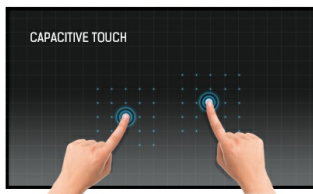

## 22" monitor met 10 punts touch-technologie en IPS panel

De ProLite T2234MC is voorzien van geïntegreerde Projective Capacitive Multitouch-technologie in een elegante robuuste metalen behuizing met volledig vlakke voorkant (glas van rand tot rand). Het LCD panel maakt gebruik van IPS technologie, deze biedt buitengewone kleurvastheid vanuit elke inijkhoek. Het maakt hem de ideale touchscreenmonitor voor Interactieve- en Digital Signage toepassingen. Naast deze buitengewone beeldeigenschappen is de monitor aan de voorkant stof en water bestendig volgens IP54. De touch interface wordt aangestuurd via USB, het beeldsignaal via DVI (digitaal) of VGA (analoog). Kortom: de ProLite T2234MC is een veelzijdige monitor die met de optionele bracket-kit zelfs eenvoudig kan worden ingebouwd.

### Touch technology - Capacitive

Deze technologie functioneert met een glasplaat voorzien van een sensor-matrix. Het geheel is geïntegreerd in het LCD-panel. Een aanraking wordt waargenomen doordat uw vinger (met of zonder handschoen) een minuscuul elektrisch signaal afgeeft aan deze sensor-matrix als u het glas aanraakt. Deze extra glasmaak maakt deze techniek uiterst duurzaam en betrouwbaar. Het systeem blijft zelfs werken als het glas is ingekrast. Het biedt ultieme beeldkwaliteit en wordt aangestuurd door een vinger (ook in latex handschoenen) of een speciale stylus.

## 01 PANEEL EIGENSCHAPPEN

Design	Edge to edge glass
Beelddiagonaal	21.5", 55cm
Paneel	IPS LED
Resolutie	1920 x 1080 (2.1 megapixel Full HD)
Beeldverhouding	16:9
Paneel helderheid	250 cd/m <sup>2</sup>
Helderheid	220 cd/m <sup>2</sup> met touch panel
Licht overdracht	87%
Statisch contrast	1 000:1 met touch panel
Reactietijd (GTG)	8ms
Inkijkhoek	horizontaal/verticaal: 178°/178°, rechts/links: 89°/89°, naar boven/onderen: 89°/89°
Kleurondersteuning	16.7mln
Horizontale frequentie	31.5 - 82.3kHz
Zichtbaar formaat	476.6 x 268.1mm, 18.8 x 10.6"
Pixel pitch	0.247mm
Kleur behuizing en afwerking	zwart