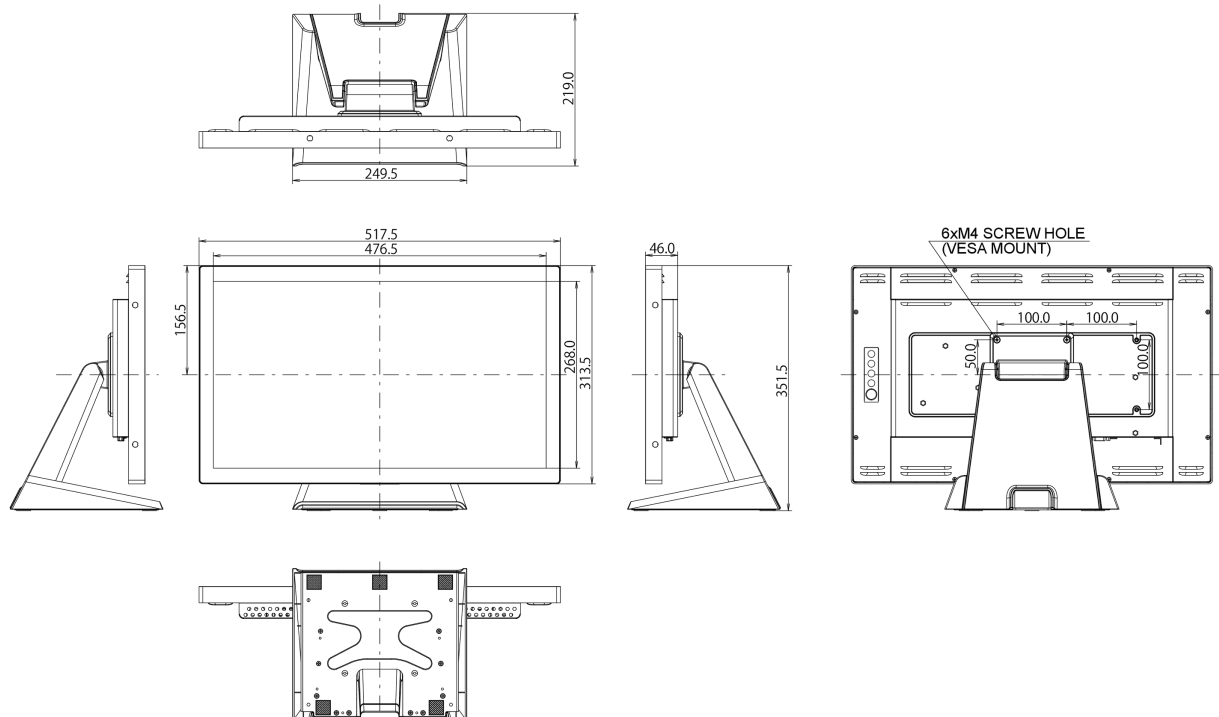

## 10 AFMETINGEN / GEWICHT

Product afmetingen B x H x D 517.5 x 351.5 x 219mm

Gewicht (zonder doos) 7.2kg

*Alle handelsmerken zijn geregistreerd. Gegevens onder voorbehoud van zetfouten. Specificaties kunnen vooraf en zonder opgaaf van reden gewijzigd worden. Alle LCD-panels vallen onder ISO-9241-307:2008 inzake pixelfouten.*