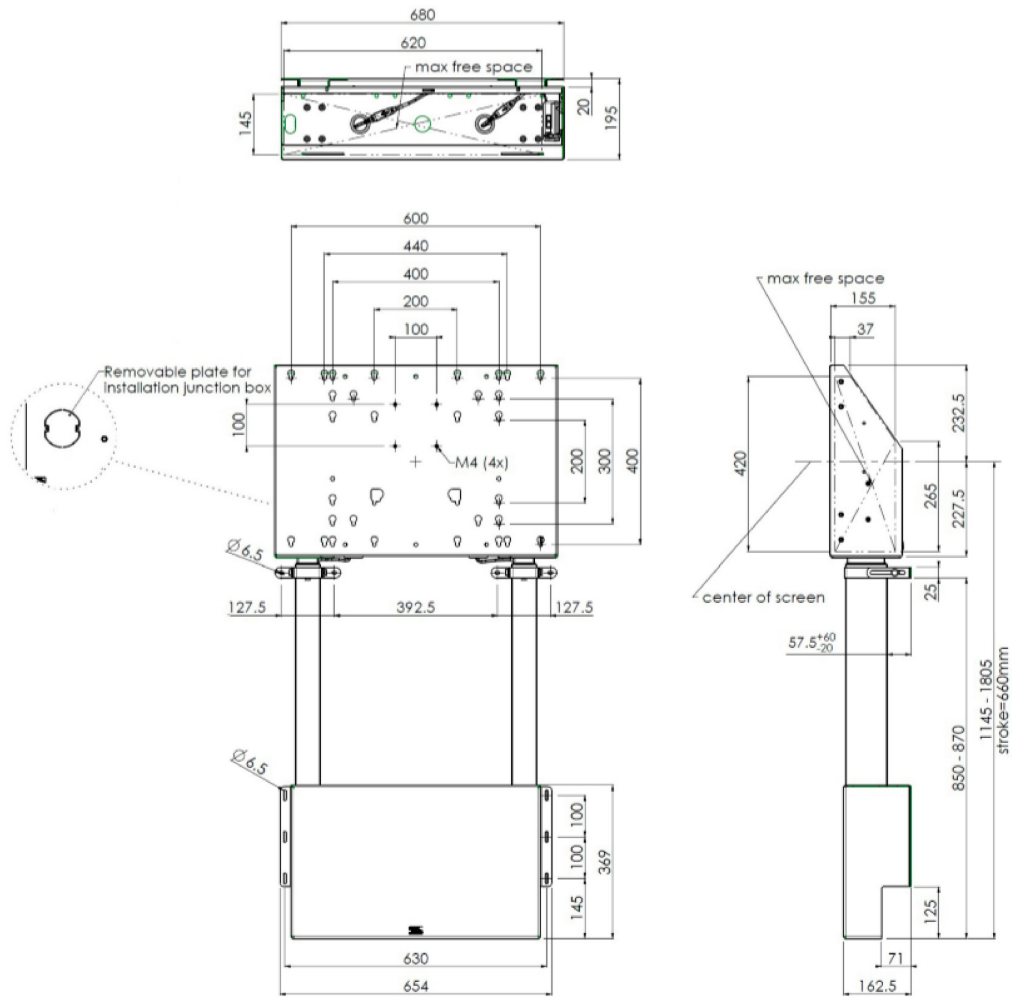

Floor lift on wheels for (touch) flat screens max 120 kg with locable lid for protection

Floor supported wall lift for (touch) screens, max 120 kg A motorized trolley for touch screens up to VESA 600-400. Thanks to its double columns it offers extra stability and robustness for working with a touch display. It features an electrical regulation guaranteeing a continuous and silent height adjustment, and an integrated screen bracket containing most VESA patterns, making it suitable for almost every display. At the back side of the mounting utility, there is space reserved for placing a mini PC or thin client. Please note: If your screen is too big (VESA 600-500/600 or VESA 800-500/600), please use the [MD 052B7280](#) adapter. For screens with VESA 800-400, please use the [MD 052B7265](#) adapter.

01 TECHNICAL SPECIFICATION

| | |
|---------------------|-----------------|
| Velikost obrazovky | 65" - 86" |
| Max weight capacity | 120kg / монитор |

02 РАЗМЕР / ВЕС

ЕАН код

4948570032433

Все товарные знаки и торговые марки являются собственностью их владельцев и они защищены. Ошибки и изменения допускаются. Спецификации могут быть изменены без уведомления. Все LCD мониторы соответствуют стандарту ISO-9241-307:2008 по политике битых пикселей.