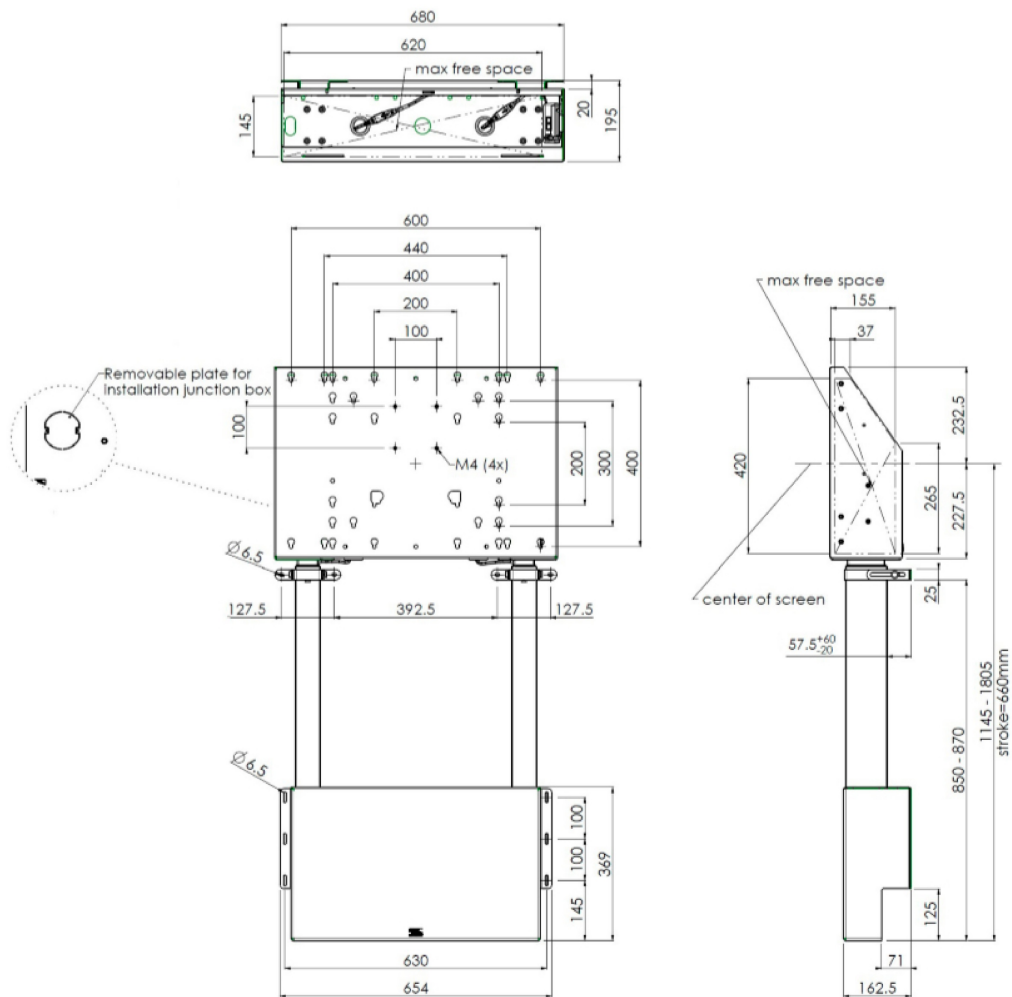

Floor lift on wheels for (touch) flat screens max 120 kg with locable lid for protection

Floor supported wall lift for (touch) screens, max 120 kg A motorized trolley for touch screens up to VESA 600-400. Thanks to its double columns it offers extra stability and robustness for working with a touch display. It features an electrical regulation guaranteeing a continuous and silent height adjustment, and an integrated screen bracket containing most VESA patterns, making it suitable for almost every display. At the back side of the mounting utility, there is space reserved for placing a mini PC or thin client. Please note: If your screen is too big (VESA 600-500/600 or VESA 800-500/600), please use the [MD 052B7280](#) adapter. For screens with VESA 800-400, please use the [MD 052B7265](#) adapter.

01 TECHNICAL SPECIFICATION

| | |
|---------------------|-----------------|
| Velikost obrazovky | 65" - 86" |
| Max weight capacity | 120kg / монитор |

02 РАЗМЕР / ВЕС

ЕАН код

4948570032433

Все товарные знаки и торговые марки являются собственностью их владельцев и они защищены. Ошибки и изменения допускаются. Спецификации могут быть изменены без уведомления. Все LCD мониторы соответствуют стандарту ISO-9241-307:2008 по политике битых пикселей.