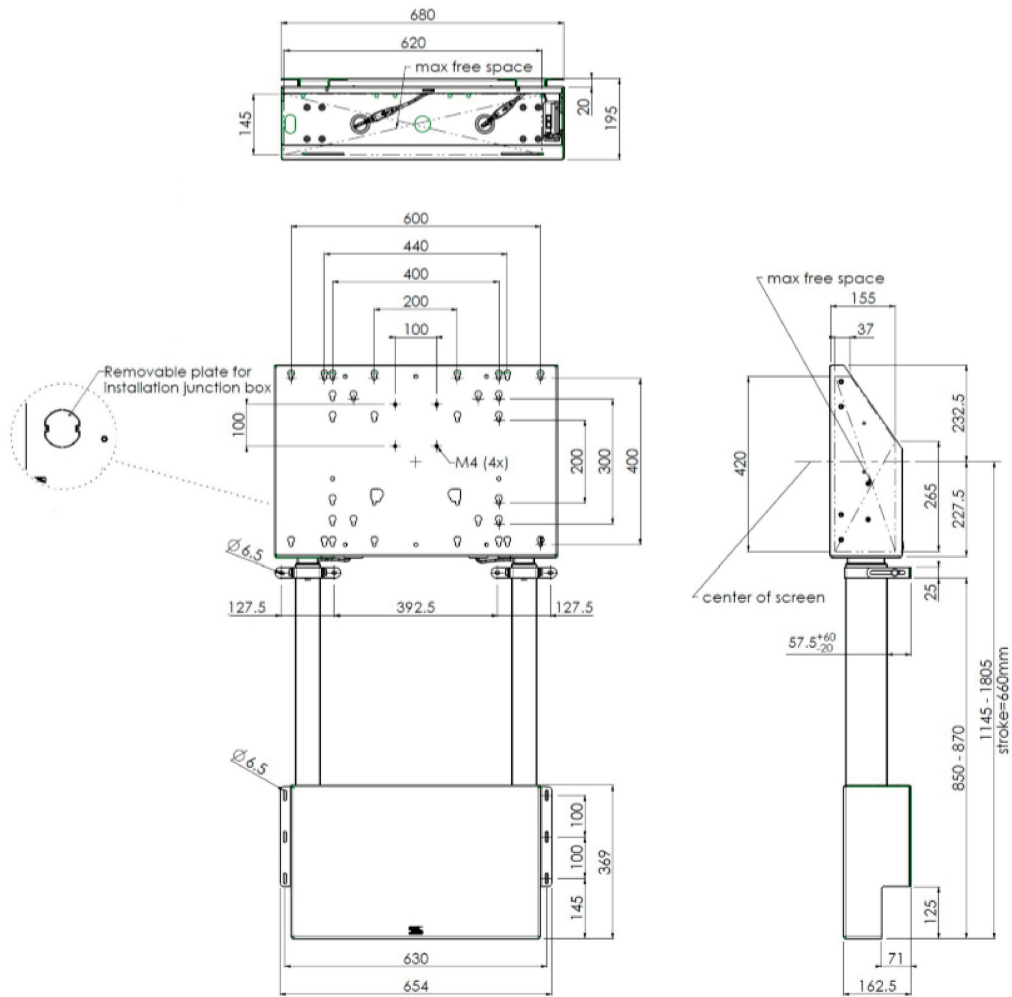

Wall lift for large format (touch) displays up to 120kg.

Floor supported wall lift for (touch) screens, max 120 kg A motorized trolley for touch screens up to VESA 600-400. Thanks to its double columns it offers extra stability and robustness for working with a touch display. It features an electrical regulation guaranteeing a continuous and silent height adjustment, and an integrated screen bracket containing most VESA patterns, making it suitable for almost every display. At the back side of the mounting utility, there is space reserved for placing a mini PC or thin client. Please note: If your screen is too big (VESA 600-500/600 or VESA 800-500/600), please use the [MD 052B7280](#) adapter. For screens with VESA 800-400, please use the [MD 052B7265](#) adapter.

01 TECHNICAL SPECIFICATION

Screen size	65" - 86"
Max weight capacity	120kg / монитор

Все товарные знаки и торговые марки являются собственностью их владельцев и они защищены. Ошибки и изменения допускаются. Спецификации могут быть изменены без уведомления. Все LCD мониторы соответствуют стандарту ISO-9241-307:2008 по политике битых пикселей.