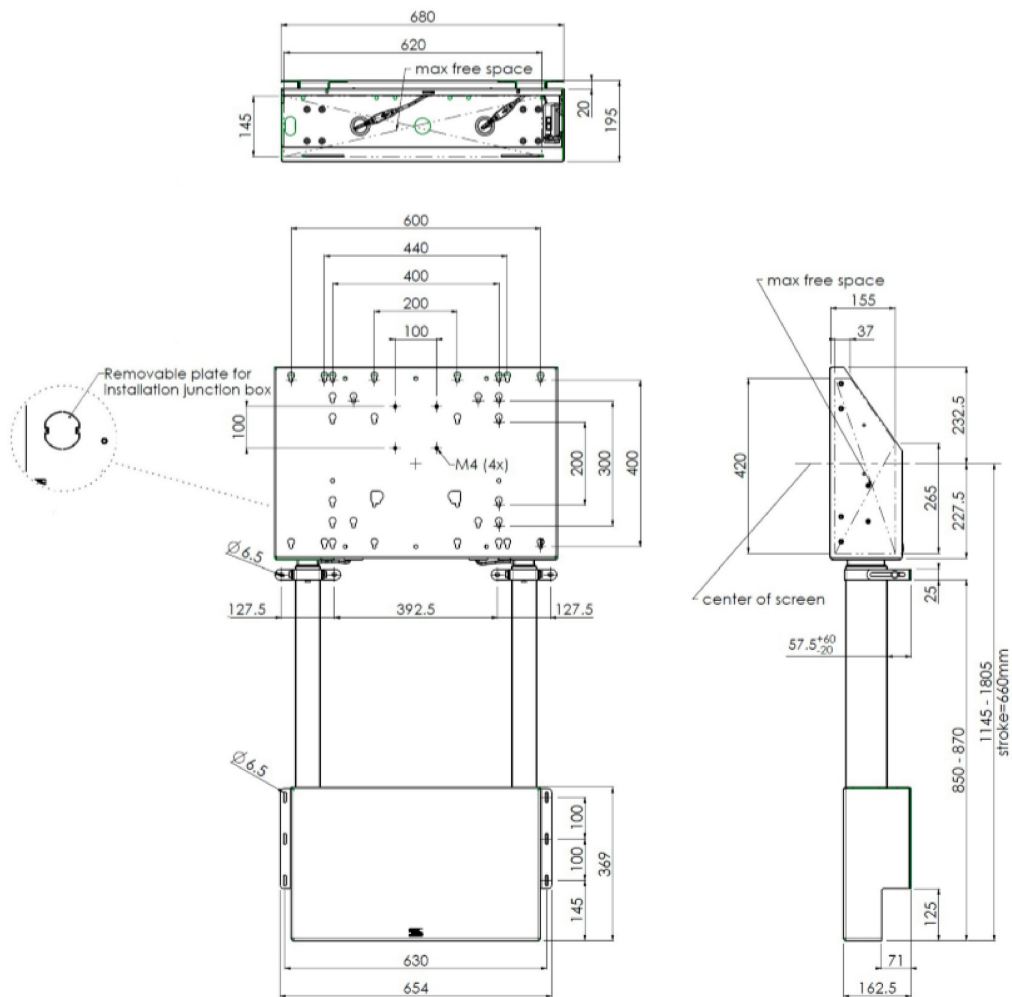

Wall lift for large format (touch) displays up to 120kg.

Floor supported wall lift for (touch) screens, max 120 kg A motorized trolley for touch screens up to VESA 600-400. Thanks to its double columns it offers extra stability and robustness for working with a touch display. It features an electrical regulation guaranteeing a continuous and silent height adjustment, and an integrated screen bracket containing most VESA patterns, making it suitable for almost every display. At the back side of the mounting utility, there is space reserved for placing a mini PC or thin client. Please note: If your screen is too big (VESA 600-500/600 or VESA 800-500/600), please use the [MD 052B7280](#) adapter. For screens with VESA 800-400, please use the [MD 052B7265](#) adapter.

01 TECHNICAL SPECIFICATION

Screen size	65" - 86"
Max weight capacity	120kg / монитор

Все товарные знаки и торговые марки являются собственностью их владельцев и они защищены. Ошибки и изменения допускаются. Спецификации могут быть изменены без уведомления. Все LCD мониторы соответствуют стандарту ISO-9241-307:2008 по политике битых пикселей.