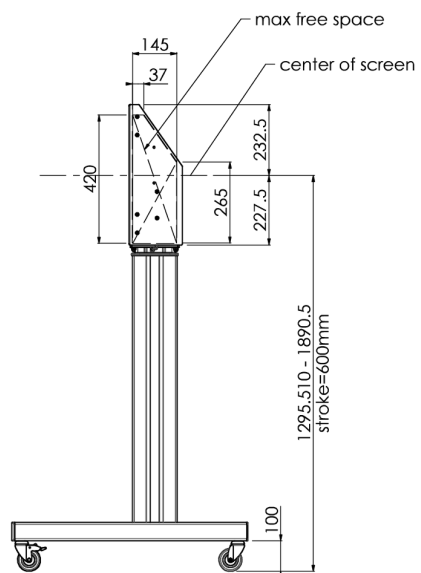

## Мобильная моторизированная напольная стойка для большеформатных дисплеев весом до 120 кг с запирающейся защитной крышкой

Эта модель подходит для сенсорных экранов диагональю более 65", весом не более 120 кг и схемой VESA до 600-400. Уникальность этого продукта заключается в его удобстве и простоте установки. Всего в три шага вы установите стойку и подготовите ее к использованию. Бесшумные двигатели позволяют плавно регулировать высоту, а встроенные крепления подходят для большинства схем VESA, что делает эту стойку подходящей для большинства дисплеев. Также пустое пространство внутри креплений подходит для установки ПК. Обратите внимание: если у вас слишком большой экран (VESA 600-500 / 600, VESA 800-500 / 600 или VESA 800-400), используйте адаптер [MD 052B7288](#).

### 01 TECHNICAL SPECIFICATION

Počet obrazovok	1
Velikost obrazovky	32" - 86"
Max weight capacity	120kg / монитор
VESA minimum	200 x 200mm
VESA maximum	600 x 400mm

## 02 РАЗМЕР / ВЕС

Размер продукта Ш x В x Г

1058 x 1890.5 x 772мм

Вес (без упаковки)

52кг

03 СОПУТСТВУЮЩАЯ ИНФОРМАЦИЯ

Сопутствующие товары

[MD 063B7240](#), [MD 052B7288](#)