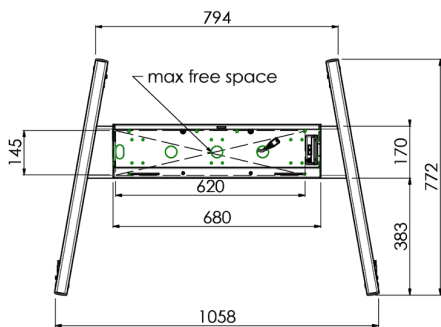

## Мобильная моторизированная напольная стойка для большеформатных дисплеев весом до 120 кг с запирающейся защитной крышкой

Эта модель подходит для сенсорных экранов диагональю более 65", весом не более 120 кг и схемой VESA до 600-400. Уникальность этого продукта заключается в его удобстве и простоте установки. Всего в три шага вы установите стойку и подготовите ее к использованию. Бесшумные двигатели позволяют плавно регулировать высоту, а встроенные крепления подходят для большинства схем VESA, что делает эту стойку подходящей для большинства дисплеев. Также пустое пространство внутри креплений подходит для установки ПК. Обратите внимание: если у вас слишком большой экран (VESA 600-500 / 600, VESA 800-500 / 600 или VESA 800-400), используйте адаптер [MD 052B7288](#).

### 01 TECHNICAL SPECIFICATION

Počet obrazovok	1
Velikost obrazovky	32" - 86"
Max weight capacity	120kg / монитор
VESA minimum	200 x 200mm
VESA maximum	600 x 400mm

## 02 РАЗМЕР / ВЕС

Размер продукта Ш x В x Г

1058 x 1890.5 x 772мм

Вес (без упаковки)

52кг

03 СОПУТСТВУЮЩАЯ ИНФОРМАЦИЯ

Сопутствующие товары

[MD 063B7240](#), [MD 052B7288](#)