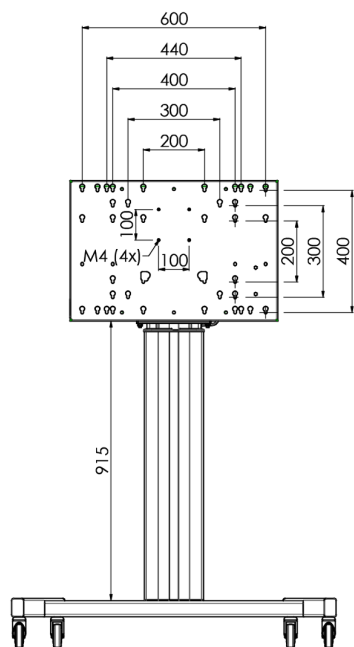

## Мобильная моторизированная напольная стойка для большеформатных дисплеев весом до 120 кг с запирающейся защитной крышкой

Эта модель подходит для сенсорных экранов диагональю более 65", весом не более 120 кг и схемой VESA до 600-400. Уникальность этого продукта заключается в его удобстве и простоте установки. Всего в три шага вы установите стойку и подготовите ее к использованию. Бесшумные двигатели позволяют плавно регулировать высоту, а встроенные крепления подходят для большинства схем VESA, что делает эту стойку подходящей для большинства дисплеев. Также пустое пространство внутри креплений подходит для установки ПК. Обратите внимание: если у вас слишком большой экран (VESA 600-500 / 600, VESA 800-500 / 600 или VESA 800-400), используйте адаптер [MD 052B7288](#).

### 01 TECHNICAL SPECIFICATION

Počet obrazovok	1
Velikost obrazovky	32" - 86"
Max weight capacity	120kg / монитор
VESA minimum	200 x 200mm
VESA maximum	600 x 400mm

## 02 РАЗМЕР / ВЕС

Размер продукта Ш x В x Г

1058 x 1890.5 x 772мм

Вес (без упаковки)

52кг

03 СОПУТСТВУЮЩАЯ ИНФОРМАЦИЯ

Сопутствующие товары

[MD 063B7240](#), [MD 052B7288](#)