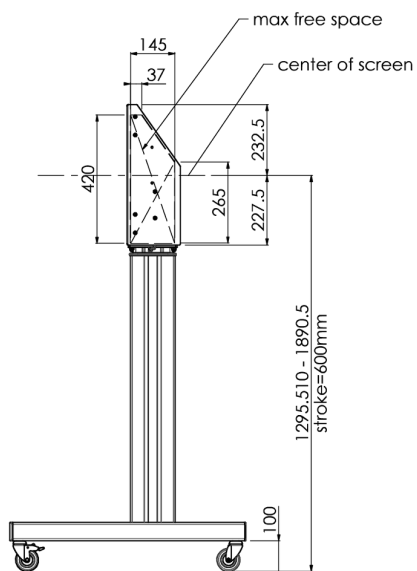

## Мобильная моторизированная напольная стойка для большеформатных дисплеев весом до 120 кг с запирающейся защитной крышкой

Эта модель подходит для сенсорных экранов диагональю более 65", весом не более 120 кг и схемой VESA до 600-400. Уникальность этого продукта заключается в его удобстве и простоте установки. Всего в три шага вы установите стойку и подготовите ее к использованию. Бесшумные двигатели позволяют плавно регулировать высоту, а встроенные крепления подходят для большинства схем VESA, что делает эту стойку подходящей для большинства дисплеев. Также пустое пространство внутри креплений подходит для установки ПК. Обратите внимание: если у вас слишком большой экран (VESA 600-500 / 600, VESA 800-500 / 600 или VESA 800-400), используйте адаптер [MD 052B7288](#).

### 01 TECHNICAL SPECIFICATION

Počet obrazovok	1
Velikost obrazovky	32" - 86"
Max weight capacity	120kg / монитор
VESA minimum	200 x 200mm
VESA maximum	600 x 400mm

## 02 РАЗМЕР / ВЕС

Размер продукта Ш x В x Г

1058 x 1890.5 x 772мм

Вес (без упаковки)

52кг

03 СОПУТСТВУЮЩАЯ ИНФОРМАЦИЯ

Сопутствующие товары

[MD 063B7240](#), [MD 052B7288](#)