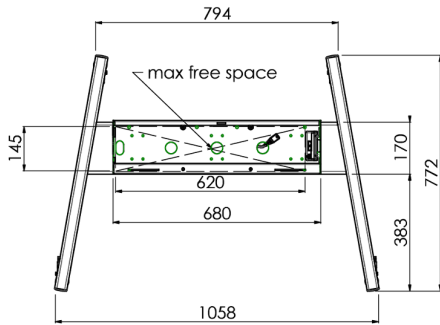

Floor lift on wheels for large format (touch) displays up to 120 kg with lockable lid for protection

Floor lift XL on wheels for (touch) screens bigger than 65", max 120 kg A motorized trolley for touch screens up to VESA 600-400. What makes this product so unique is its screen flexibility and installation ease, within just three steps the product is installed and ready for use. This wheeled stand with electrical height adjustment has continuous and silent height adjustment and an integrated screen bracket containing most VESA patterns, making it suitable for almost every display. The embedded VESA bracket has another special feature, it can be used as support for a Desktop PC at the back. Please note: If your screen is too big (VESA 600-500/600 or VESA 800-500/600), please use the [MD 052B7280](#) adapter. For screens with VESA 800-400, please use the [MD 052B7265](#) adapter.

01 TECHNICAL SPECIFICATION

Počet obrazovky	1
Velikost obrazovky	32" - 86"
Max weight capacity	120kg / монитор
VESA minimum	200 x 200mm
VESA maximum	600 x 400mm

02 РАЗМЕР / ВЕС

Размер продукта Ш x В x Г

1058 x 1890.5 x 772мм

Вес (без упаковки)

52кг

Все товарные знаки и торговые марки являются собственностью их владельцев и они защищены. Ошибки и изменения допускаются. Спецификации могут быть изменены без уведомления. Все LCD мониторы соответствуют стандарту ISO-9241-307:2008 по политике битых пикселей.