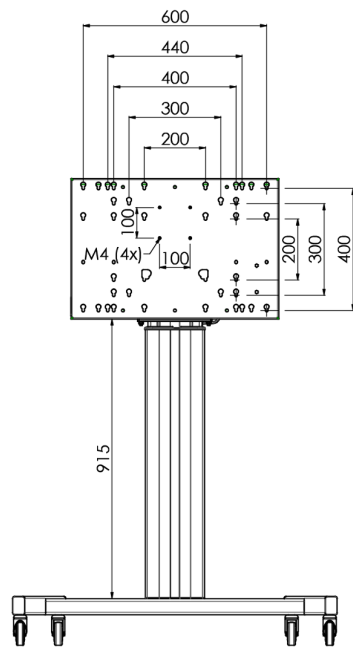

## Мобильная моторизированная напольная стойка для большеформатных дисплеев весом до 120 кг с запирающейся защитной крышкой

Эта модель подходит для сенсорных экранов диагональю более 65", весом не более 120 кг и схемой VESA до 600-400. Уникальность этого продукта заключается в его удобстве и простоте установки. Всего в три шага вы установите стойку и подготовите ее к использованию. Бесшумные двигатели позволяют плавно регулировать высоту, а встроенные крепления подходят для большинства схем VESA, что делает эту стойку подходящей для большинства дисплеев. Также пустое пространство внутри креплений подходит для установки ПК. Обратите внимание: если у вас слишком большой экран (VESA 600-500 / 600, VESA 800-500 / 600 или VESA 800-400), используйте адаптер [MD 052B7288](#).

### 01 TECHNICAL SPECIFICATION

Počet obrazovok	1
Velikost obrazovky	32" - 86"
Max weight capacity	120kg / монитор
VESA minimum	200 x 200mm
VESA maximum	600 x 400mm

## 02 РАЗМЕР / ВЕС

Размер продукта Ш x В x Г

1058 x 1890.5 x 772мм

Вес (без упаковки)

52кг

03 СОПУТСТВУЮЩАЯ ИНФОРМАЦИЯ

Сопутствующие товары

[MD 063B7240](#), [MD 052B7288](#)