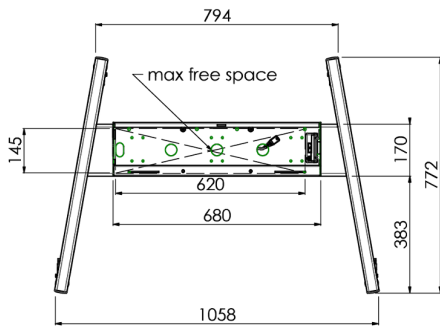

## Мобильная моторизированная напольная стойка для большеформатных дисплеев весом до 120 кг с запирающейся защитной крышкой

Эта модель подходит для сенсорных экранов диагональю более 65", весом не более 120 кг и схемой VESA до 600-400. Уникальность этого продукта заключается в его удобстве и простоте установки. Всего в три шага вы установите стойку и подготовите ее к использованию. Бесшумные двигатели позволяют плавно регулировать высоту, а встроенные крепления подходят для большинства схем VESA, что делает эту стойку подходящей для большинства дисплеев. Также пустое пространство внутри креплений подходит для установки ПК. Обратите внимание: если у вас слишком большой экран (VESA 600-500 / 600, VESA 800-500 / 600 или VESA 800-400), используйте адаптер [MD 052B7288](#).

### 01 TECHNICAL SPECIFICATION

Počet obrazovok	1
Velikost obrazovky	32" - 86"
Max weight capacity	120kg / монитор
VESA minimum	200 x 200mm
VESA maximum	600 x 400mm

## 02 РАЗМЕР / ВЕС

Размер продукта Ш x В x Г

1058 x 1890.5 x 772мм

Вес (без упаковки)

52кг

03 СОПУТСТВУЮЩАЯ ИНФОРМАЦИЯ

Сопутствующие товары

[MD 063B7240](#), [MD 052B7288](#)