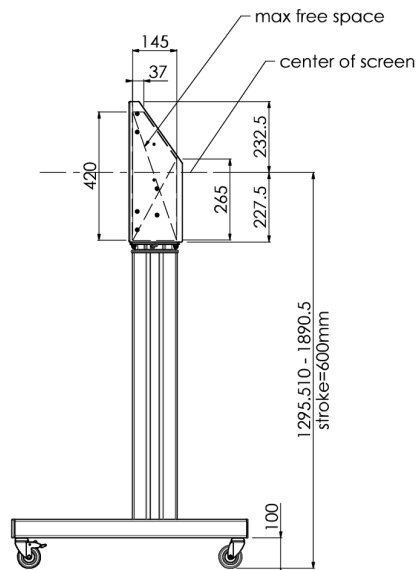

Floor lift on wheels for large format (touch) displays up to 120 kg with lockable lid for protection

Floor lift XL on wheels for (touch) screens bigger than 65", max 120 kg A motorized trolley for touch screens up to VESA 600-400. What makes this product so unique is its screen flexibility and installation ease, within just three steps the product is installed and ready for use. This wheeled stand with electrical height adjustment has continuous and silent height adjustment and an integrated screen bracket containing most VESA patterns, making it suitable for almost every display. The embedded VESA bracket has another special feature, it can be used as support for a Desktop PC at the back. Please note: If your screen is too big (VESA 600-500/600 or VESA 800-500/600), please use the [MD 052B7280](#) adapter. For screens with VESA 800-400, please use the [MD 052B7265](#) adapter.

01 TECHNICAL SPECIFICATION

Počet obrazovky	1
Velikost obrazovky	32" - 86"
Max weight capacity	120kg / монитор
VESA minimum	200 x 200mm
VESA maximum	600 x 400mm

02 РАЗМЕР / ВЕС

Размер продукта Ш x В x Г

1058 x 1890.5 x 772мм

Вес (без упаковки)

52кг

Все товарные знаки и торговые марки являются собственностью их владельцев и они защищены. Ошибки и изменения допускаются. Спецификации могут быть изменены без уведомления. Все LCD мониторы соответствуют стандарту ISO-9241-307:2008 по политике битых пикселей.