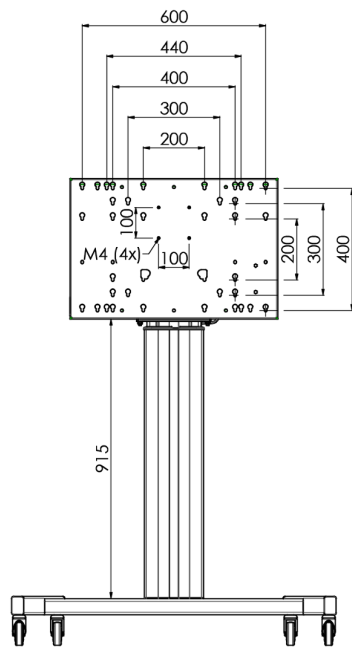

01 TEHNIČKA SPECIFIKACIJA

Broj ekrana	1
Veličina ekrana	32" - 86"
Maksimalna težina	120kg / monitor
VESA minimum	200 x 200mm
VESA maksimum	600 x 400mm

02 DIMENZIJE / TEŽINA

Dimenzije proizvoda Š x V x D

1058 x 1890.5 x 772mm

Težina (bez kutije)

52kg

03 POVEZANE INFORMACIJE

Srodni proizvodi

[MD 063B7240](#), [MD 052B7288](#)

All trademarks and registered trademarks acknowledged. E & O E. Specification subject to change without notice. All LCD's comply with ISO-9241-307:2008 in connection with pixel defects.