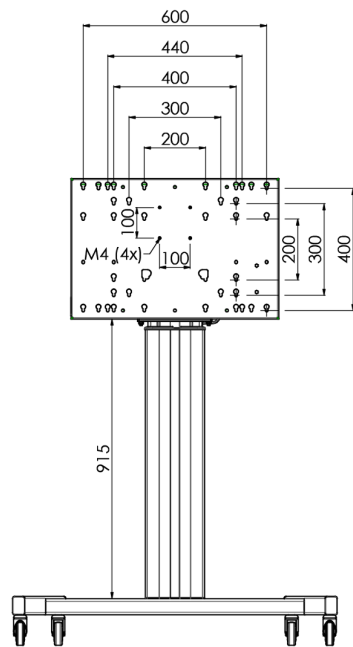

01 TEHNIČKA SPECIFIKACIJA

Broj ekrana	1
Veličina ekrana	32" - 86"
Maksimalna težina	120kg / monitor
VESA minimum	200 x 200mm
VESA maksimum	600 x 400mm

02 DIMENZIJE / TEŽINA

Dimenzije proizvoda Š x V x D

1058 x 1890.5 x 772mm

Težina (bez kutije)

52kg

03 POVEZANE INFORMACIJE

Srodni proizvodi

[MD 063B7240](#), [MD 052B7288](#)

All trademarks and registered trademarks acknowledged. E & O E. Specification subject to change without notice. All LCD's comply with ISO-9241-307:2008 in connection with pixel defects.