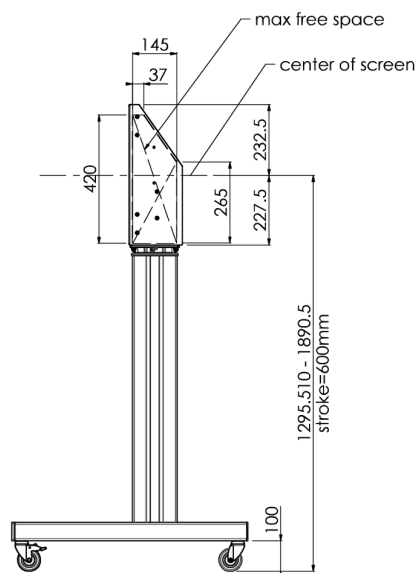

01 TEHNIČKA SPECIFIKACIJA

Broj ekrana	1
Veličina ekrana	32" - 86"
Maksimalna težina	120kg / monitor
VESA minimum	200 x 200mm
VESA maksimum	600 x 400mm

02 DIMENZIJE / TEŽINA

Dimenzije proizvoda Š x V x D

1058 x 1890.5 x 772mm

Težina (bez kutije)

52kg

03 POVEZANE INFORMACIJE

Srodni proizvodi

[MD 063B7240](#), [MD 052B7288](#)

All trademarks and registered trademarks acknowledged. E & O E. Specification subject to change without notice. All LCD's comply with ISO-9241-307:2008 in connection with pixel defects.