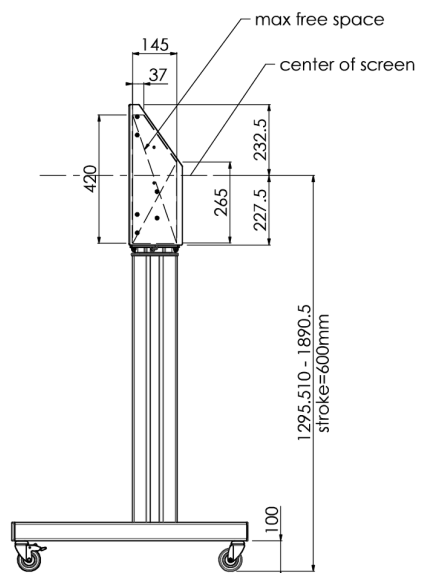

01 TEHNIČKA SPECIFIKACIJA

Broj ekrana	1
Veličina ekrana	32" - 86"
Maksimalna težina	120kg / monitor
VESA minimum	200 x 200mm
VESA maksimum	600 x 400mm

02 DIMENZIJE / TEŽINA

Dimenzije proizvoda Š x V x D

1058 x 1890.5 x 772mm

Težina (bez kutije)

52kg

03 POVEZANE INFORMACIJE

Srodni proizvodi

[MD 063B7240](#), [MD 052B7288](#)

All trademarks and registered trademarks acknowledged. E & O E. Specification subject to change without notice. All LCD's comply with ISO-9241-307:2008 in connection with pixel defects.