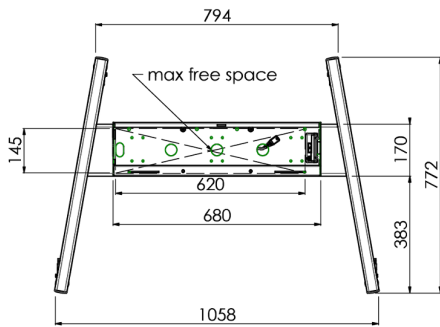

01 TEHNIČKA SPECIFIKACIJA

Broj ekrana	1
Veličina ekrana	32" - 86"
Maksimalna težina	120kg / monitor
VESA minimum	200 x 200mm
VESA maksimum	600 x 400mm

02 DIMENZIJE / TEŽINA

Dimenzije proizvoda Š x V x D

1058 x 1890.5 x 772mm

Težina (bez kutije)

52kg

03 POVEZANE INFORMACIJE

Srodni proizvodi

[MD 063B7240](#), [MD 052B7288](#)

All trademarks and registered trademarks acknowledged. E & O E. Specification subject to change without notice. All LCD's comply with ISO-9241-307:2008 in connection with pixel defects.