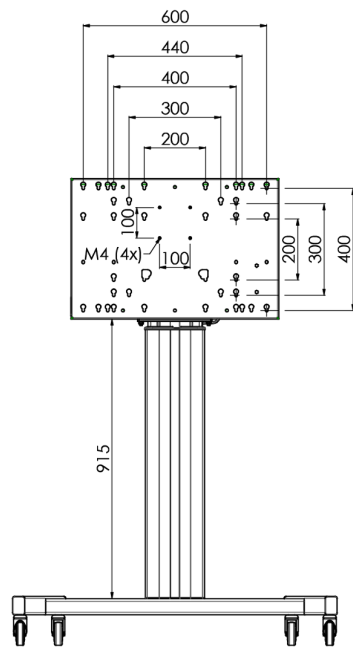

Мобильная моторизированная напольная стойка для большеформатных дисплеев весом до 120 кг с запирающейся защитной крышкой

Эта модель подходит для сенсорных экранов диагональю более 65", весом не более 120 кг и схемой VESA до 600-400. Уникальность этого продукта заключается в его удобстве и простоте установки. Всего в три шага вы установите стойку и подготовите ее к использованию. Бесшумные двигатели позволяют плавно регулировать высоту, а встроенные крепления подходят для большинства схем VESA, что делает эту стойку подходящей для большинства дисплеев. Также пустое пространство внутри креплений подходит для установки ПК. Обратите внимание: если у вас слишком большой экран (VESA 600-500 / 600, VESA 800-500 / 600 или VESA 800-400), используйте адаптер [MD 052B7288](#).

01 TECHNICAL SPECIFICATION

Number of screens	1
Screen size	32" - 86"
Max weight capacity	120kg / монитор
VESA minimum	200 x 200mm
VESA maximum	600 x 400mm

02 РАЗМЕР / ВЕС

Размер продукта Ш x В x Г

1058 x 1890.5 x 772мм

Вес (без упаковки)

52кг

03 СОПУТСТВУЮЩАЯ ИНФОРМАЦИЯ

Сопутствующие товары

[MD 063B7240](#), [MD 052B7288](#)

Все товарные знаки и торговые марки являются собственностью их владельцев и они защищены. Ошибки и изменения допускаются. Спецификации могут быть изменены без уведомления. Все LCD мониторы соответствуют стандарту ISO-9241-307:2008 по политике битых пикселей.