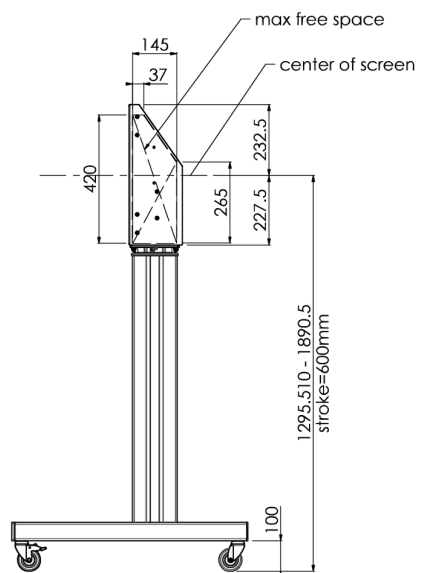

Мобильная моторизированная напольная стойка для большеформатных дисплеев весом до 120 кг с запирающейся защитной крышкой

Эта модель подходит для сенсорных экранов диагональю более 65", весом не более 120 кг и схемой VESA до 600-400. Уникальность этого продукта заключается в его удобстве и простоте установки. Всего в три шага вы установите стойку и подготовите ее к использованию. Бесшумные двигатели позволяют плавно регулировать высоту, а встроенные крепления подходят для большинства схем VESA, что делает эту стойку подходящей для большинства дисплеев. Также пустое пространство внутри креплений подходит для установки ПК. Обратите внимание: если у вас слишком большой экран (VESA 600-500 / 600, VESA 800-500 / 600 или VESA 800-400), используйте адаптер [MD 052B7288](#).

01 TECHNICAL SPECIFICATION

Number of screens	1
Screen size	32" - 86"
Max weight capacity	120kg / монитор
VESA minimum	200 x 200mm
VESA maximum	600 x 400mm

02 РАЗМЕР / ВЕС

Размер продукта Ш x В x Г

1058 x 1890.5 x 772мм

Вес (без упаковки)

52кг

03 СОПУТСТВУЮЩАЯ ИНФОРМАЦИЯ

Сопутствующие товары

[MD 063B7240](#), [MD 052B7288](#)

Все товарные знаки и торговые марки являются собственностью их владельцев и они защищены. Ошибки и изменения допускаются. Спецификации могут быть изменены без уведомления. Все LCD мониторы соответствуют стандарту ISO-9241-307:2008 по политике битых пикселей.