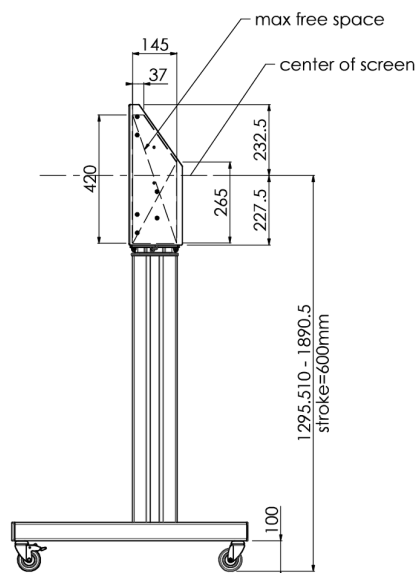

Floor lift on wheels for large format (touch) displays up to 120 kg with lockable lid for protection

Podnośnik na kółkach dla ekranów powyżej 65", maksymalne obciążenie 120 kg. Mobilny podnośnik elektryczny umożliwiający regulację wysokości położenia ekranu. Zgodny ze standardami VESA do wielkości 600-400. Sterowany pilotem, z możliwością montażu z tyłu komputera PC. Prosta instalacja w trzech krokach. Uwaga: dla ekranów zgodnych ze standardami VESA 600-500/600 lub VESA 800-500/600, należy użyć podstawy przejściowej [MD 052B7280](#). Dla ekranów zgodnych ze standardami VESA 800-400 należy użyć podstawy przejściowej [MD 052B7265](#).

01 SPECYFIKACJA

Ilość ekranów	1
Wielkość ekranu	32" - 86"
Waga max.	120kg / monitor
VESA min.	200 x 200mm
VESA max.	600 x 400mm

02 WYMIARY / WAGA

Wymiary produktu szer. x wys. x gł.

1058 x 1890.5 x 772mm

Waga (bez pudła)

52kg

Wszystkie znaki towarowe zastrzeżone. Pomyłki i wprowadzanie zmian zastrzeżone. Specyfikacje produktów mogą ulec zmianie bez wcześniejszego zawiadomienia. Wszystkie monitory LCD iiyama są zgodne z normą ISO-9241-307:2008 określającą liczbę i rodzaj defektów matrycy.