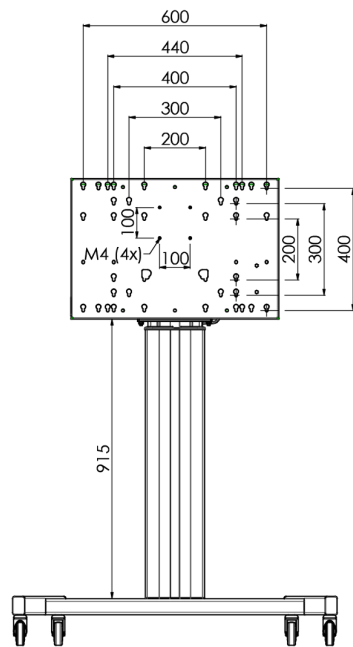

Floor lift on wheels for large format (touch) displays up to 120 kg with lockable lid for protection

Podnośnik na kółkach dla ekranów powyżej 65", maksymalne obciążenie 120 kg. Mobilny podnośnik elektryczny umożliwiający regulację wysokości położenia ekranu. Zgodny ze standardami VESA do wielkości 600-400. Sterowany pilotem, z możliwością montażu z tyłu komputera PC. Prosta instalacja w trzech krokach. Uwaga: dla ekranów zgodnych ze standardami VESA 600-500/600 lub VESA 800-500/600, należy użyć podstawy przejściowej [MD 052B7280](#). Dla ekranów zgodnych ze standardami VESA 800-400 należy użyć podstawy przejściowej [MD 052B7265](#).

01 SPECYFIKACJA

Ilość ekranów	1
Wielkość ekranu	32" - 86"
Waga max.	120kg / monitor
VESA min.	200 x 200mm
VESA max.	600 x 400mm

02 WYMIARY / WAGA

Wymiary produktu szer. x wys. x gł.

1058 x 1890.5 x 772mm

Waga (bez pudła)