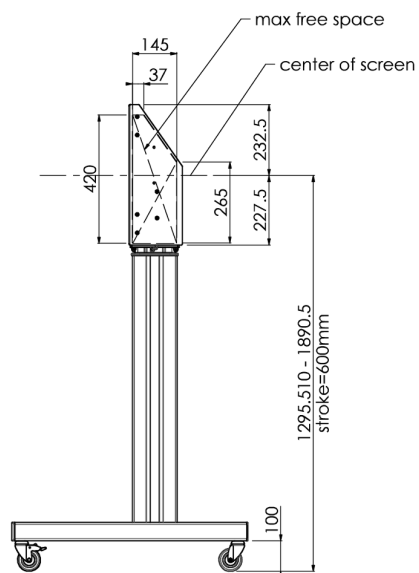

Floor lift on wheels for large format (touch) displays up to 120 kg with lockable lid for protection

Podnośnik na kółkach dla ekranów powyżej 65", maksymalne obciążenie 120 kg. Mobilny podnośnik elektryczny umożliwiający regulację wysokości położenia ekranu. Zgodny ze standardami VESA do wielkości 600-400. Sterowany pilotem, z możliwością montażu z tyłu komputera PC. Prosta instalacja w trzech krokach. Uwaga: dla ekranów zgodnych ze standardami VESA 600-500/600 lub VESA 800-500/600, należy użyć podstawy przejściowej [MD 052B7280](#). Dla ekranów zgodnych ze standardami VESA 800-400 należy użyć podstawy przejściowej [MD 052B7265](#).

01 SPECYFIKACJA

Ilość ekranów	1
Wielkość ekranu	32" - 86"
Waga max.	120kg / monitor
VESA min.	200 x 200mm
VESA max.	600 x 400mm

02 WYMIARY / WAGA

Wymiary produktu szer. x wys. x gł.

1058 x 1890.5 x 772mm

Waga (bez pudła)