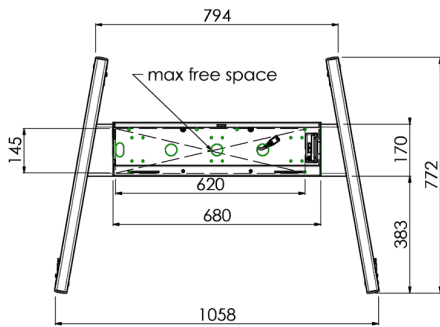

Floor lift on wheels for large format (touch) displays up to 120 kg with lockable lid for protection

Podnośnik na kółkach dla ekranów powyżej 65", maksymalne obciążenie 120 kg. Mobilny podnośnik elektryczny umożliwiający regulację wysokości położenia ekranu. Zgodny ze standardami VESA do wielkości 600-400. Sterowany pilotem, z możliwością montażu z tyłu komputera PC. Prosta instalacja w trzech krokach. Uwaga: dla ekranów zgodnych ze standardami VESA 600-500/600 lub VESA 800-500/600, należy użyć podstawy przejściowej [MD 052B7280](#). Dla ekranów zgodnych ze standardami VESA 800-400 należy użyć podstawy przejściowej [MD 052B7265](#).

01 SPECYFIKACJA

Ilość ekranów	1
Wielkość ekranu	32" - 86"
Waga max.	120kg / monitor
VESA min.	200 x 200mm
VESA max.	600 x 400mm

02 WYMIARY / WAGA

Wymiary produktu szer. x wys. x gł.

1058 x 1890.5 x 772mm

Waga (bez pudła)