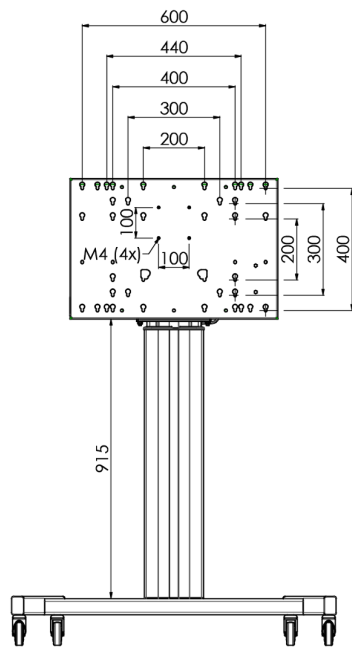

Floor lift on wheels for large format (touch) displays up to 120 kg with lockable lid for protection

Podnośnik na kółkach dla ekranów powyżej 65", maksymalne obciążenie 120 kg. Mobilny podnośnik elektryczny umożliwiający regulację wysokości położenia ekranu. Zgodny ze standardami VESA do wielkości 600-400. Sterowany pilotem, z możliwością montażu z tyłu komputera PC. Prosta instalacja w trzech krokach. Uwaga: dla ekranów zgodnych ze standardami VESA 600-500/600 lub VESA 800-500/600, należy użyć podstawy przejściowej [MD 052B7280](#). Dla ekranów zgodnych ze standardami VESA 800-400 należy użyć podstawy przejściowej [MD 052B7265](#).

01 SPECYFIKACJA

Ilość ekranów	1
Wielkość ekranu	32" - 86"
Waga max.	120kg / monitor
VESA min.	200 x 200mm
VESA max.	600 x 400mm

02 WYMIARY / WAGA

Wymiary produktu szer. x wys. x gł.

1058 x 1890.5 x 772mm

Waga (bez pudła)

52kg

Wszystkie znaki towarowe zastrzeżone. Pomyłki i wprowadzanie zmian zastrzeżone. Specyfikacje produktów mogą ulec zmianie bez wcześniejszego zawiadomienia. Wszystkie monitory LCD iiyama są zgodne z normą ISO-9241-307:2008 określającą liczbę i rodzaj defektów matrycy.