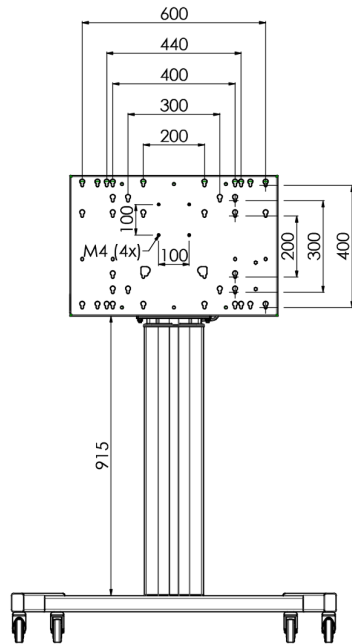

Support de sol XL sur roulettes pour moniteurs (tactiles) plus grand que 65 pouces, maximum 120 Kg

Chariot motorisé pour moniteurs tactiles au-delà du VESA 600-400. Ce qui rend ce produit si unique est son adaptation aisée pour tous types de moniteur et son installation aisée. En juste trois étapes, ce produit est installé et prêt à l'emploi. Ce pied sur roulettes avec réglage en hauteur électrique assure un réglage continu en silence et intègre un support pour la plupart des attaches VESA, le rendant compatible avec presque tous les moniteurs. Le support VESA embarqué a une autre spécificité car il peut être utilisé pour poser un PC de bureau, à l'arrière. Attention : Si votre écran est trop grand (VESA 600-500 / 600, VESA 800-500 / 600 ou VESA 800-400), veuillez utiliser l'adaptateur [MD 052B7288](#).

01 LES SPÉCIFICATIONS

| | |
|-----------------|------------------|
| Nombre d'écrans | 1 |
| Taille d'écran | 32" - 86" |
| Max poids | 120kg / moniteur |
| VESA min | 200 x 200mm |
| VESA max | 600 x 400mm |

02 DIMENSIONS / POIDS

Dimensions produit L x H x P

1058 x 1890.5 x 772mm

Poids (sans boîte)

52kg

03 INFORMATIONS COMPLEMENTAIRES

Produits assimilés

[MD 063B7240](#), [MD 052B7288](#)