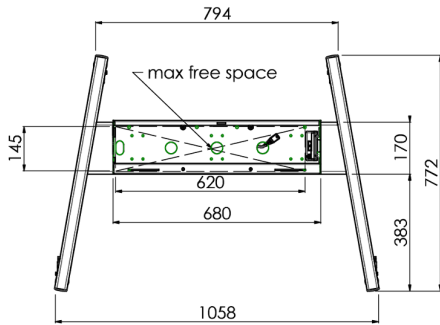

## Support de sol XL sur roulettes pour moniteurs (tactiles) plus grand que 65 pouces, maximum 120 Kg

Chariot motorisé pour moniteurs tactiles au-delà du VESA 600-400. Ce qui rend ce produit si unique est son adaptation aisée pour tous types de moniteur et son installation aisée. En juste trois étapes, ce produit est installé et prêt à l'emploi. Ce pied sur roulettes avec réglage en hauteur électrique assure un réglage continu en silence et intègre un support pour la plupart des attaches VESA, le rendant compatible avec presque tous les moniteurs. Le support VESA embarqué a une autre spécificité car il peut être utilisé pour poser un PC de bureau, à l'arrière. Attention : Si votre écran est trop grand (VESA 600-500 / 600 ou VESA 800-500 / 600), veuillez utiliser l'adaptateur [MD\\_052B7280](#). Pour les écrans en VESA 800-40, merci d'utiliser l'adaptateur [MD\\_052B7265](#).

### 01 LES SPÉCIFICATIONS

Nombre d'écrans	1
Taille d'écran	32" - 86"
Max poids	120kg / moniteur
VESA min	200 x 200mm
VESA max	600 x 400mm

## 02 DIMENSIONS / POIDS

Dimensions produit L x H x P

1058 x 1890.5 x 772mm

Poids (sans boîte)

52kg

Toutes les marques nommées sur ce site sont des marques déposées. iiyama ne pourra être tenu responsable d'éventuelles erreurs ou omissions contenues sur ce site. Tous les écrans LCD iiyama sont conformes à la norme ISO-9241-307:2008 pour ce qui concerne les défauts de pixel.