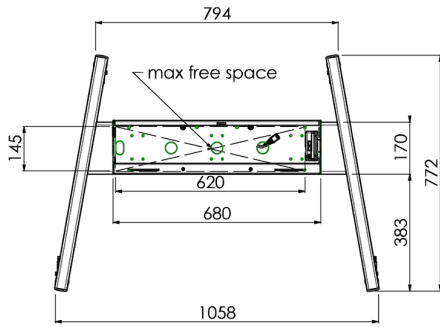

Support de sol XL sur roulettes pour moniteurs (tactiles) plus grand que 65 pouces, maximum 120 Kg

Chariot motorisé pour moniteurs tactiles au-delà du VESA 600-400. Ce qui rend ce produit si unique est son adaptation aisée pour tous types de moniteur et son installation aisée. En juste trois étapes, ce produit est installé et prêt à l'emploi. Ce pied sur roulettes avec réglage en hauteur électrique assure un réglage continu en silence et intègre un support pour la plupart des attaches VESA, le rendant compatible avec presque tous les moniteurs. Le support VESA embarqué a une autre spécificité car il peut être utilisé pour poser un PC de bureau, à l'arrière. Attention : Si votre écran est trop grand (VESA 600-500 / 600, VESA 800-500 / 600 ou VESA 800-400), veuillez utiliser l'adaptateur [MD 052B7288](#).

01 LES SPÉCIFICATIONS

| | |
|-----------------|------------------|
| Nombre d'écrans | 1 |
| Taille d'écran | 32" - 86" |
| Max poids | 120kg / moniteur |
| VESA min | 200 x 200mm |
| VESA max | 600 x 400mm |

02 DIMENSIONS / POIDS

Dimensions produit L x H x P

1058 x 1890.5 x 772mm

Poids (sans boîte)

52kg

03 INFORMATIONS COMPLEMENTAIRES

Produits assimilés

[MD 063B7240](#), [MD 052B7288](#)