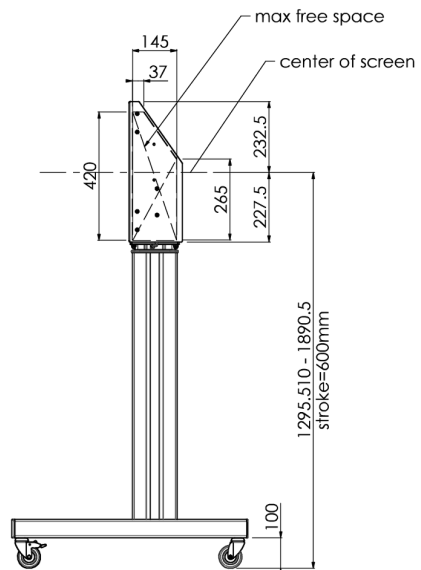

Support de sol XL sur roulettes pour moniteurs (tactiles) plus grand que 65 pouces, maximum 120 Kg

Chariot motorisé pour moniteurs tactiles au-delà du VESA 600-400. Ce qui rend ce produit si unique est son adaptation aisée pour tous types de moniteur et son installation aisée. En juste trois étapes, ce produit est installé et prêt à l'emploi. Ce pied sur roulettes avec réglage en hauteur électrique assure un réglage continu en silence et intègre un support pour la plupart des attaches VESA, le rendant compatible avec presque tous les moniteurs. Le support VESA embarqué a une autre spécificité car il peut être utilisé pour poser un PC de bureau, à l'arrière. Attention : Si votre écran est trop grand (VESA 600-500 / 600, VESA 800-500 / 600 ou VESA 800-400), veuillez utiliser l'adaptateur [MD 052B7288](#).

01 LES SPÉCIFICATIONS

| | |
|-----------------|------------------|
| Nombre d'écrans | 1 |
| Taille d'écran | 32" - 86" |
| Max poids | 120kg / moniteur |
| VESA min | 200 x 200mm |
| VESA max | 600 x 400mm |

02 DIMENSIONS / POIDS

Dimensions produit L x H x P

1058 x 1890.5 x 772mm

Poids (sans boîte)

52kg

03 INFORMATIONS COMPLEMENTAIRES

Produits assimilés

[MD 063B7240](#), [MD 052B7288](#)