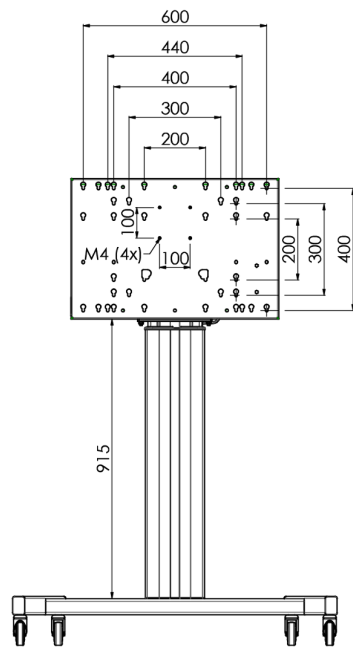

## Support de sol XL sur roulettes pour moniteurs (tactiles) plus grand que 65 pouces, maximum 120 Kg

Chariot motorisé pour moniteurs tactiles au-delà du VESA 600-400. Ce qui rend ce produit si unique est son adaptation aisée pour tous types de moniteur et son installation aisée. En juste trois étapes, ce produit est installé et prêt à l'emploi. Ce pied sur roulettes avec réglage en hauteur électrique assure un réglage continu en silence et intègre un support pour la plupart des attaches VESA, le rendant compatible avec presque tous les moniteurs. Le support VESA embarqué a une autre spécificité car il peut être utilisé pour poser un PC de bureau, à l'arrière. Attention : Si votre écran est trop grand (VESA 600-500 / 600 ou VESA 800-500 / 600), veuillez utiliser l'adaptateur [MD\\_052B7280](#). Pour les écrans en VESA 800-40, merci d'utiliser l'adaptateur [MD\\_052B7265](#).

### 01 LES SPÉCIFICATIONS

Nombre d'écrans	1
Taille d'écran	32" - 86"
Max poids	120kg / moniteur
VESA min	200 x 200mm
VESA max	600 x 400mm

## 02 DIMENSIONS / POIDS

Dimensions produit L x H x P

1058 x 1890.5 x 772mm

Poids (sans boîte)

52kg

Toutes les marques nommées sur ce site sont des marques déposées. iiyama ne pourra être tenu responsable d'éventuelles erreurs ou omissions contenues sur ce site. Tous les écrans LCD iiyama sont conformes à la norme ISO-9241-307:2008 pour ce qui concerne les défauts de pixel.