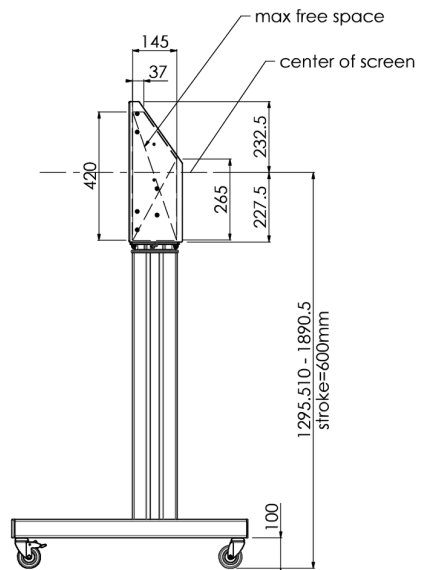

## Support de sol XL sur roulettes pour moniteurs (tactiles) plus grand que 65 pouces, maximum 120 Kg

Chariot motorisé pour moniteurs tactiles au-delà du VESA 600-400. Ce qui rend ce produit si unique est son adaptation aisée pour tous types de moniteur et son installation aisée. En juste trois étapes, ce produit est installé et prêt à l'emploi. Ce pied sur roulettes avec réglage en hauteur électrique assure un réglage continu en silence et intègre un support pour la plupart des attaches VESA, le rendant compatible avec presque tous les moniteurs. Le support VESA embarqué a une autre spécificité car il peut être utilisé pour poser un PC de bureau, à l'arrière. Attention : Si votre écran est trop grand (VESA 600-500 / 600 ou VESA 800-500 / 600), veuillez utiliser l'adaptateur [MD\\_052B7280](#). Pour les écrans en VESA 800-40, merci d'utiliser l'adaptateur [MD\\_052B7265](#).

### 01 LES SPÉCIFICATIONS

Nombre d'écrans	1
Taille d'écran	32" - 86"
Max poids	120kg / moniteur
VESA min	200 x 200mm
VESA max	600 x 400mm

## 02 DIMENSIONS / POIDS

Dimensions produit L x H x P

1058 x 1890.5 x 772mm

Poids (sans boîte)

52kg

Toutes les marques nommées sur ce site sont des marques déposées. iiyama ne pourra être tenu responsable d'éventuelles erreurs ou omissions contenues sur ce site. Tous les écrans LCD iiyama sont conformes à la norme ISO-9241-307:2008 pour ce qui concerne les défauts de pixel.