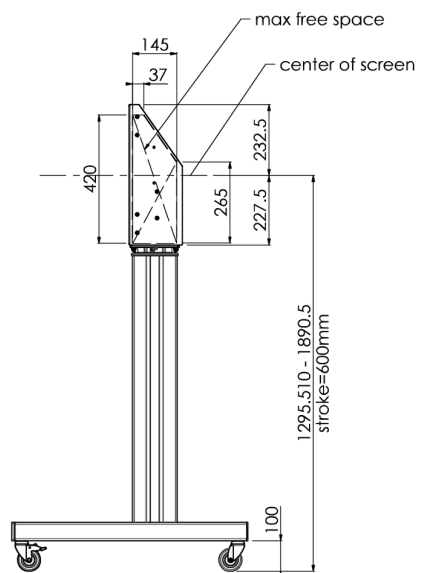

## Support de sol XL sur roulettes pour moniteurs (tactiles) plus grand que 65 pouces, maximum 120 Kg

Chariot motorisé pour moniteurs tactiles au-delà du VESA 600-400. Ce qui rend ce produit si unique est son adaptation aisée pour tous types de moniteur et son installation aisée. En juste trois étapes, ce produit est installé et prêt à l'emploi. Ce pied sur roulettes avec réglage en hauteur électrique assure un réglage continu en silence et intègre un support pour la plupart des attaches VESA, le rendant compatible avec presque tous les moniteurs. Le support VESA embarqué a une autre spécificité car il peut être utilisé pour poser un PC de bureau, à l'arrière. Attention : Si votre écran est trop grand (VESA 600-500 / 600 ou VESA 800-500 / 600), veuillez utiliser l'adaptateur [MD\\_052B7280](#). Pour les écrans en VESA 800-40, merci d'utiliser l'adaptateur [MD\\_052B7265](#).

### 01 LES SPÉCIFICATIONS

Nombre d'écrans	1
Taille d'écran	32" - 86"
Max poids	120kg / moniteur
VESA min	200 x 200mm
VESA max	600 x 400mm

## 02 DIMENSIONS / POIDS

Dimensions produit L x H x P

1058 x 1890.5 x 772mm

Poids (sans boîte)

52kg

Toutes les marques nommées sur ce site sont des marques déposées. iiyama ne pourra être tenu responsable d'éventuelles erreurs ou omissions contenues sur ce site. Tous les écrans LCD iiyama sont conformes à la norme ISO-9241-307:2008 pour ce qui concerne les défauts de pixel.