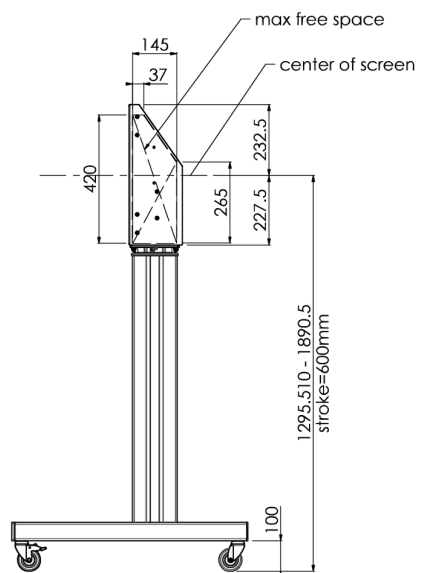

Support de sol XL sur roulettes pour moniteurs (tactiles) plus grand que 65 pouces, maximum 120 Kg

Chariot motorisé pour moniteurs tactiles au-delà du VESA 600-400. Ce qui rend ce produit si unique est son adaptation aisée pour tous types de moniteur et son installation aisée. En juste trois étapes, ce produit est installé et prêt à l'emploi. Ce pied sur roulettes avec réglage en hauteur électrique assure un réglage continu en silence et intègre un support pour la plupart des attaches VESA, le rendant compatible avec presque tous les moniteurs. Le support VESA embarqué a une autre spécificité car il peut être utilisé pour poser un PC de bureau, à l'arrière. Attention : Si votre écran est trop grand (VESA 600-500 / 600, VESA 800-500 / 600 ou VESA 800-400), veuillez utiliser l'adaptateur [MD 052B7288](#).

01 LES SPÉCIFICATIONS

| | |
|-----------------|------------------|
| Nombre d'écrans | 1 |
| Taille d'écran | 32" - 86" |
| Max poids | 120kg / moniteur |
| VESA min | 200 x 200mm |
| VESA max | 600 x 400mm |

02 DIMENSIONS / POIDS

Dimensions produit L x H x P

1058 x 1890.5 x 772mm

Poids (sans boîte)

52kg

03 INFORMATIONS COMPLEMENTAIRES

Produits assimilés

[MD 063B7240](#), [MD 052B7288](#)