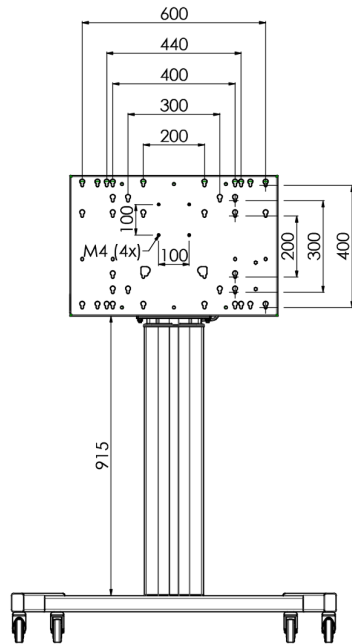

## Support de sol XL sur roulettes pour moniteurs (tactiles) plus grand que 65 pouces, maximum 120 Kg

Chariot motorisé pour moniteurs tactiles au-delà du VESA 600-400. Ce qui rend ce produit si unique est son adaptation aisée pour tous types de moniteur et son installation aisée. En juste trois étapes, ce produit est installé et prêt à l'emploi. Ce pied sur roulettes avec réglage en hauteur électrique assure un réglage continu en silence et intègre un support pour la plupart des attaches VESA, le rendant compatible avec presque tous les moniteurs. Le support VESA embarqué a une autre spécificité car il peut être utilisé pour poser un PC de bureau, à l'arrière. Attention : Si votre écran est trop grand (VESA 600-500 / 600 ou VESA 800-500 / 600), veuillez utiliser l'adaptateur [MD\\_052B7280](#). Pour les écrans en VESA 800-40, merci d'utiliser l'adaptateur [MD\\_052B7265](#).

### 01 LES SPÉCIFICATIONS

Nombre d'écrans	1
Taille d'écran	32" - 86"
Max poids	120kg / moniteur
VESA min	200 x 200mm
VESA max	600 x 400mm

## 02 DIMENSIONS / POIDS

Dimensions produit L x H x P

1058 x 1890.5 x 772mm

Poids (sans boîte)

52kg

Toutes les marques nommées sur ce site sont des marques déposées. iiyama ne pourra être tenu responsable d'éventuelles erreurs ou omissions contenues sur ce site. Tous les écrans LCD iiyama sont conformes à la norme ISO-9241-307:2008 pour ce qui concerne les défauts de pixel.