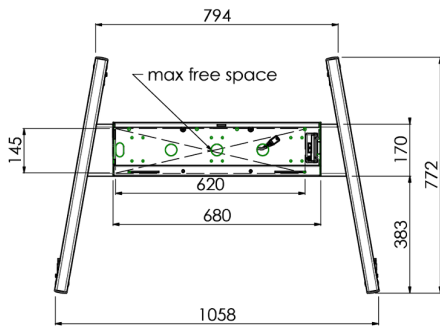

Fahrwagen für Large Format (Touch-) Displays, bis max. 120 kg geeignet

Ein elektrisch höhenverstellbarer Fahrwagen auf XL Rädern für Large Format (Touch-) Displays größer als 65", bis max 120 kg und dem VESA Standard 600-400 mm. Was dieses Produkt so einzigartig macht, ist seine Bildschirmkompatibilität und einfache Installation, innerhalb von nur drei Schritten ist das Produkt installiert und einsatzbereit. Dieser LFD-Fahrwagen hat eine durchgehende und leise Höhenverstellung und eine integrierte Montageeinheit mit den meisten VESA-Standards, so dass er für fast jedes Display geeignet ist. Die integrierte VESA Aufnahmeplatte hat eine weitere Besonderheit, sie kann als Halterung für einen Desktop-PC auf der Rückseite verwendet werden. Bitte beachten Sie: Wenn Ihr Bildschirm größer ist (VESA 600-500 / 600 oder VESA 800-500 / 600), verwenden Sie bitte den [MD 052B7280](#) Adapter. Für Monitore mit VESA 800x400 Norm verwenden Sie bitte den Adapter [MD 052B7265](#).

01 TECHNISCHE SPEZIFIKATION

Anzahl der Monitore	1
Monitorgröße	32" - 86"
Maximales Gewicht	120kg / Monitor
VESA minimum	200 x 200mm
VESA maximum	600 x 400mm

02 ABMESSUNGEN / GEWICHT

Produkt Abmessungen B x H x T

1058 x 1890.5 x 772mm

Gewicht (ohne Verpackung)

52kg

Alle Warenzeichen sind eingetragene Handelsmarken. Irrtum und Änderungen in den Spezifikationen vorbehalten. Alle LCD's erfüllen die ISO-9241-307:2008 Pixelfehlerklasse.