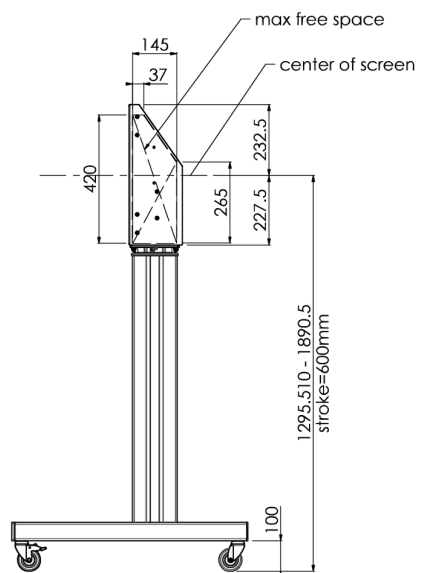

Fahrwagen für Large Format (Touch-) Displays, bis max. 120 kg geeignet

Ein elektrisch höhenverstellbarer Fahrwagen auf XL Rädern für Large Format (Touch-) Displays größer als 65", bis max 120 kg und dem VESA Standard 600-400 mm. Was dieses Produkt so einzigartig macht, ist seine Bildschirmkompatibilität und einfache Installation, innerhalb von nur drei Schritten ist das Produkt installiert und einsatzbereit. Dieser LFD-Fahrwagen hat eine durchgehende und leise Höhenverstellung und eine integrierte Montageeinheit mit den meisten VESA-Standards, so dass er für fast jedes Display geeignet ist. Die integrierte VESA Aufnahmeplatte hat eine weitere Besonderheit, sie kann als Halterung für einen Desktop-PC auf der Rückseite verwendet werden. Bitte beachten Sie: Wenn Ihr Bildschirm größer ist (VESA 600-500 / 600 oder VESA 800-500 / 600), verwenden Sie bitte den [MD 052B7280](#) Adapter. Für Monitore mit VESA 800x400 Norm verwenden Sie bitte den Adapter [MD 052B7265](#).

01 TECHNISCHE SPEZIFIKATION

Anzahl der Monitore	1
Monitorgröße	32" - 86"
Maximales Gewicht	120kg / Monitor
VESA minimum	200 x 200mm
VESA maximum	600 x 400mm

02 ABMESSUNGEN / GEWICHT

Produkt Abmessungen B x H x T

1058 x 1890.5 x 772mm

Gewicht (ohne Verpackung)

52kg

Alle Warenzeichen sind eingetragene Handelsmarken. Irrtum und Änderungen in den Spezifikationen vorbehalten. Alle LCD's erfüllen die ISO-9241-307:2008 Pixelfehlerklasse.