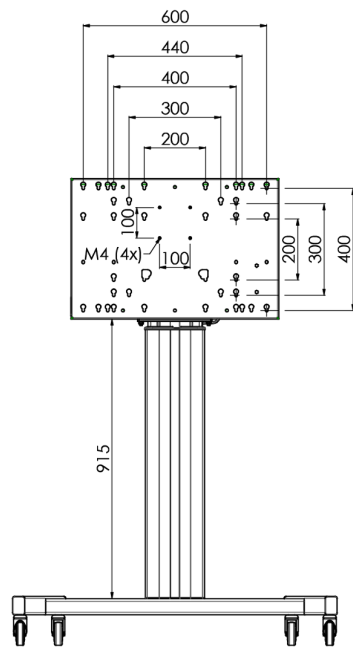

Fahrwagen für Large Format (Touch-) Displays, bis max. 120 kg geeignet

Ein elektrisch höhenverstellbarer Fahrwagen auf XL Rädern für Large Format (Touch-) Displays größer als 65", bis max 120 kg und dem VESA Standard 600-400 mm. Was dieses Produkt so einzigartig macht, ist seine Bildschirmkompatibilität und einfache Installation, innerhalb von nur drei Schritten ist das Produkt installiert und einsatzbereit. Dieser LFD-Fahrwagen hat eine durchgehende und leise Höhenverstellung und eine integrierte Montageeinheit mit den meisten VESA-Standards, so dass er für fast jedes Display geeignet ist. Die integrierte VESA Aufnahmeplatte hat eine weitere Besonderheit, sie kann als Halterung für einen Desktop-PC auf der Rückseite verwendet werden. Bitte beachten Sie: Wenn Ihr Bildschirm größer ist (VESA 600-500 / 600 oder VESA 800-500 / 600), verwenden Sie bitte den [MD 052B7280](#) Adapter. Für Monitore mit VESA 800x400 Norm verwenden Sie bitte den Adapter [MD 052B7265](#).

01 TECHNISCHE SPEZIFIKATION

Anzahl der Monitore	1
Monitorgröße	32" - 86"
Maximales Gewicht	120kg / Monitor
VESA minimum	200 x 200mm
VESA maximum	600 x 400mm

02 ABMESSUNGEN / GEWICHT

Produkt Abmessungen B x H x T

1058 x 1890.5 x 772mm

Gewicht (ohne Verpackung)

52kg

Alle Warenzeichen sind eingetragene Handelsmarken. Irrtum und Änderungen in den Spezifikationen vorbehalten. Alle LCD's erfüllen die ISO-9241-307:2008 Pixelfehlerklasse.