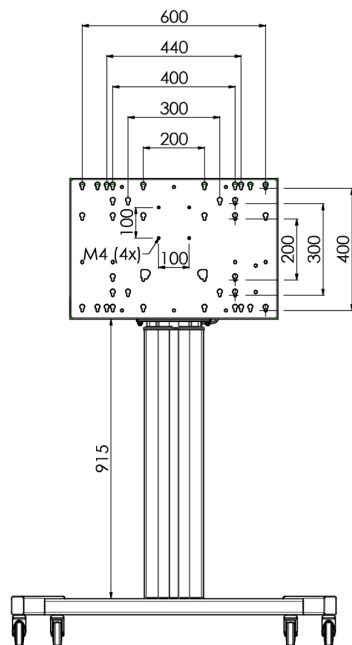

Fahrwagen für Large Format (Touch-) Displays, bis max. 120 kg geeignet

Ein elektrisch höhenverstellbarer Fahrwagen auf XL Rädern für Large Format (Touch-) Displays größer als 65", bis max 120 kg und dem VESA Standard 600-400 mm. Was dieses Produkt so einzigartig macht, ist seine Bildschirmkompatibilität und einfache Installation, innerhalb von nur drei Schritten ist das Produkt installiert und einsatzbereit. Dieser LFD-Fahrwagen hat eine durchgehende und leise Höhenverstellung und eine integrierte Montageeinheit mit den meisten VESA-Standards, so dass er für fast jedes Display geeignet ist. Die integrierte VESA Aufnahmeplatte hat eine weitere Besonderheit, sie kann als Halterung für einen Desktop-PC auf der Rückseite verwendet werden. Bitte beachten Sie: Wenn Ihr Bildschirm größer ist (VESA 600-500 / 600 oder VESA 800-500 / 600), verwenden Sie bitte den [MD 052B7280](#) Adapter. Für Monitore mit VESA 800x400 Norm verwenden Sie bitte den Adapter [MD 052B7265](#).

01 TECHNISCHE SPEZIFIKATION

Anzahl der Monitore	1
Monitorgröße	32" - 86"
Maximales Gewicht	120kg / Monitor
VESA minimum	200 x 200mm
VESA maximum	600 x 400mm

02 ABMESSUNGEN / GEWICHT

Produkt Abmessungen B x H x T

1058 x 1890.5 x 772mm

Gewicht (ohne Verpackung)

52kg

Alle Warenzeichen sind eingetragene Handelsmarken. Irrtum und Änderungen in den Spezifikationen vorbehalten. Alle LCD's erfüllen die ISO-9241-307:2008 Pixelfehlerklasse.