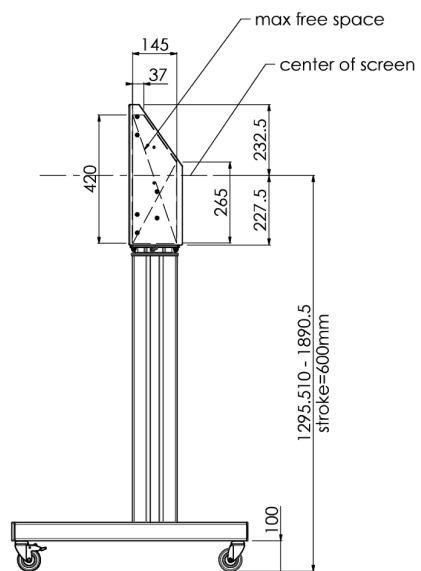

Fahrwagen für Large Format (Touch-) Displays, bis max. 120 kg geeignet

Ein elektrisch höhenverstellbarer Fahrwagen auf XL Rädern für Large Format (Touch-) Displays größer als 65", bis max 120 kg und dem VESA Standard 600-400 mm. Was dieses Produkt so einzigartig macht, ist seine Bildschirmkompatibilität und einfache Installation, innerhalb von nur drei Schritten ist das Produkt installiert und einsatzbereit. Dieser LFD-Fahrwagen hat eine durchgehende und leise Höhenverstellung und eine integrierte Montageeinheit mit den meisten VESA-Standards, so dass er für fast jedes Display geeignet ist. Die integrierte VESA Aufnahmeplatte hat eine weitere Besonderheit, sie kann als Halterung für einen Desktop-PC auf der Rückseite verwendet werden. Bitte beachten Sie: Wenn Ihr Bildschirm größer ist (VESA 600-500 / 600 oder VESA 800-500 / 600), verwenden Sie bitte den [MD 052B7280](#) Adapter. Für Monitore mit VESA 800x400 Norm verwenden Sie bitte den Adapter [MD 052B7265](#).

01 TECHNISCHE SPEZIFIKATION

Anzahl der Monitore	1
Monitorgröße	32" - 86"
Maximales Gewicht	120kg / Monitor
VESA minimum	200 x 200mm
VESA maximum	600 x 400mm

02 ABMESSUNGEN / GEWICHT

Produkt Abmessungen B x H x T

1058 x 1890.5 x 772mm

Gewicht (ohne Verpackung)

52kg

Alle Warenzeichen sind eingetragene Handelsmarken. Irrtum und Änderungen in den Spezifikationen vorbehalten. Alle LCD's erfüllen die ISO-9241-307:2008 Pixelfehlerklasse.