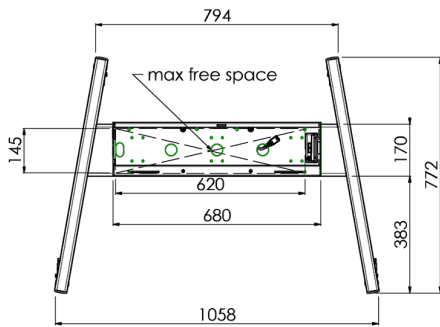

Vloerlift XL op wielen voor (touch-) screens groter dan 65", max 120 kg

Een statief voor touch screens tot en met VESA 600-400, elektrisch in hoogte verstelbaar. Wat dit product zo uniek maakt is zijn scherm flexibiliteit en installatiegemak. In maar 3 stappen is het product geïnstalleerd en klaar voor gebruik. Deze mobiele vloeroplossing met elektrische hoogteversnelling heeft een traploze en geluidsarme verstelling. De geïntegreerde bracket, met daarin de meeste voorkomende VESA patronen, zorgt ervoor dat de meeste schermen op dit statief gemonteerd kunnen worden. Deze VESA bracket is tevens zo gevormd dat hij aan de achterzijde als PC houder kan dienen. Attentie: wanneer uw scherm te groot is (VESA 600-500, VESA 800-500/600 of VESA 800-400), gebruik dan de [MD 052B7288](#) adapter.

01 DETAILS

Aantal schermen	1
Scherm formaat	32" - 86"
Max gewicht	120kg / monitor
VESA minimum	200 x 200mm
VESA maximum	600 x 400mm

02 AFMETINGEN / GEWICHT

Product afmetingen B x H x D

1058 x 1890.5 x 772mm

Gewicht (zonder doos)

52kg

03 ADDITIONELE INFORMATIE

Gerelateerde producten

[MD 063B7240](#), [MD 052B7288](#)

Alle handelsmerken zijn geregistreerd. Gegevens onder voorbehoud van zetfouten. Specificaties kunnen vooraf en zonder opgaaf van reden gewijzigd worden. Alle LCD-panelen vallen onder ISO-9241-307:2008 inzake pixelfouten.