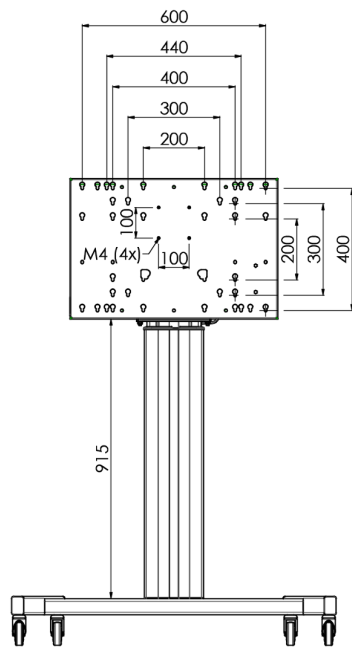

Vloerlift XL op wielen voor (touch-) screens groter dan 65", max 120 kg

Een statief voor touch screens tot en met VESA 600-400, elektrisch in hoogte verstelbaar. Wat dit product zo uniek maakt is zijn scherm flexibiliteit en installatiegemak. In maar 3 stappen is het product geïnstalleerd en klaar voor gebruik. Deze mobiele vloeroplossing met elektrische hoogteversnelling heeft een traploze en geluidsarme verstelling. De geïntegreerde bracket, met daarin de meeste voorkomende VESA patronen, zorgt ervoor dat de meeste schermen op dit statief gemonteerd kunnen worden. Deze VESA bracket is tevens zo gevormd dat hij aan de achterzijde als PC houder kan dienen. Attentie: wanneer uw scherm te groot is (VESA 600-500, VESA 800-500/600 of VESA 800-400), gebruik dan de [MD 052B7288](#) adapter.

01 DETAILS

Aantal schermen	1
Scherm formaat	32" - 86"
Max gewicht	120kg / monitor
VESA minimum	200 x 200mm
VESA maximum	600 x 400mm

02 AFMETINGEN / GEWICHT

Product afmetingen B x H x D

1058 x 1890.5 x 772mm

Gewicht (zonder doos)

52kg

03 ADDITIONELE INFORMATIE

Gerelateerde producten

[MD 063B7240](#), [MD 052B7288](#)

Alle handelsmerken zijn geregistreerd. Gegevens onder voorbehoud van zetfouten. Specificaties kunnen vooraf en zonder opgaaf van reden gewijzigd worden. Alle LCD-panelen vallen onder ISO-9241-307:2008 inzake pixelfouten.