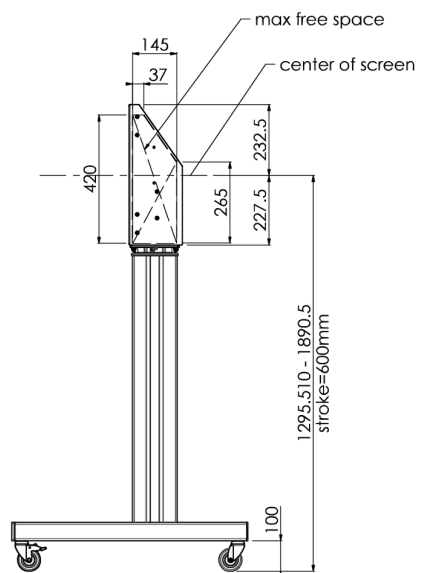

Vloerlift XL op wielen voor (touch-) screens groter dan 65", max 120 kg

Een statief voor touch screens tot en met VESA 600-400, elektrisch in hoogte verstelbaar. Wat dit product zo uniek maakt is zijn scherm flexibiliteit en installatiegemak. In maar 3 stappen is het product geïnstalleerd en klaar voor gebruik. Deze mobiele vloeroplossing met elektrische hoogteversnelling heeft een traploze en geluidsarme verstelling. De geïntegreerde bracket, met daarin de meeste voorkomende VESA patronen, zorgt ervoor dat de meeste schermen op dit statief gemonteerd kunnen worden. Deze VESA bracket is tevens zo gevormd dat hij aan de achterzijde als PC houder kan dienen. Attentie: wanneer uw scherm te groot is (VESA 600-500, VESA 800-500/600 of VESA 800-400), gebruik dan de [MD 052B7288](#) adapter.

01 DETAILS

Aantal schermen	1
Scherm formaat	32" - 86"
Max gewicht	120kg / monitor
VESA minimum	200 x 200mm
VESA maximum	600 x 400mm

02 AFMETINGEN / GEWICHT

Product afmetingen B x H x D

1058 x 1890.5 x 772mm

Gewicht (zonder doos)

52kg

03 ADDITIONELE INFORMATIE

Gerelateerde producten

[MD 063B7240](#), [MD 052B7288](#)

Alle handelsmerken zijn geregistreerd. Gegevens onder voorbehoud van zetfouten. Specificaties kunnen vooraf en zonder opgaaf van reden gewijzigd worden. Alle LCD-panelen vallen onder ISO-9241-307:2008 inzake pixelfouten.