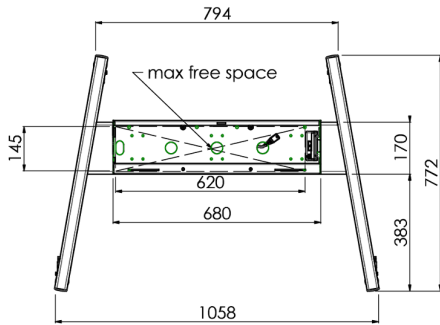

Support de sol XL sur roulettes pour moniteurs (tactiles) plus grand que 65 pouces, maximum 120 Kg

Support de sol XL sur roulettes pour moniteurs (tactiles) plus grand que 65 pouces, maximum 120 Kg. Charriot motorisé pour moniteurs tactiles au-delà du VESA 600-400. Ce qui rend ce produit si unique est son adaptation aisée pour tous types de moniteur et son installation aisée. En juste trois étapes, ce produit est installé et prêt à l'emploi. Ce pied sur roulettes avec réglage en hauteur électrique assure un réglage continu en silence et intègre un support pour la plupart des attaches VESA, le rendant compatible avec presque tous les moniteurs. Le support VESA embarqué a une autre spécificité car il peut être utilisé pour poser un PC de bureau, à l'arrière. Attention : Si votre écran est trop grand (VESA 600-500 / 600 ou VESA 800-500 / 600), veuillez utiliser l'adaptateur [MD 052B7280](#). Pour les écrans en VESA 800-40, merci d'utiliser l'adaptateur [MD 052B7265](#).

01 LES SPÉCIFICATIONS

Aantal schermen	1
Scherm formaat	32" - 86"
Max poids	120kg / moniteur
VESA min	200 x 200mm
VESA max	600 x 400mm

02 DIMENSIONS / POIDS

Dimensions produit L x H x P

1058 x 1890.5 x 772mm

Poids (sans boîte)

52kg

Toutes les marques nommées sur ce site sont des marques déposées. iiyama ne pourra être tenu responsable d'éventuelles erreurs ou omissions contenues sur ce site. Tous les écrans LCD iiyama sont conformes à la norme ISO-9241-307:2008 pour ce qui concerne les défauts de pixel.