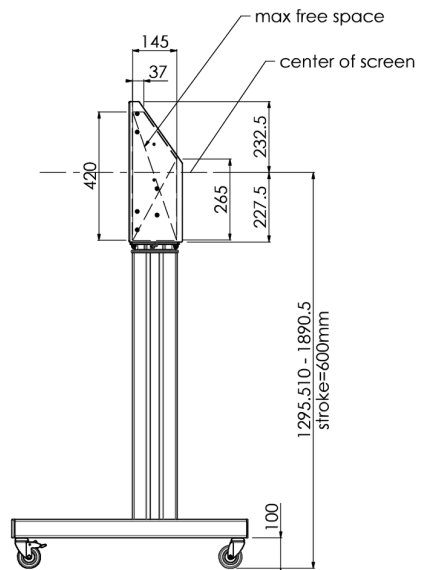

Toutes les marques nommées sur ce site sont des marques déposées. iiyama ne pourra être tenu responsable d'éventuelles erreurs ou omissions contenues sur ce site. Tous les écrans LCD iiyama sont conformes à la norme ISO-9241-307:2008 pour ce qui concerne les défauts de pixel.