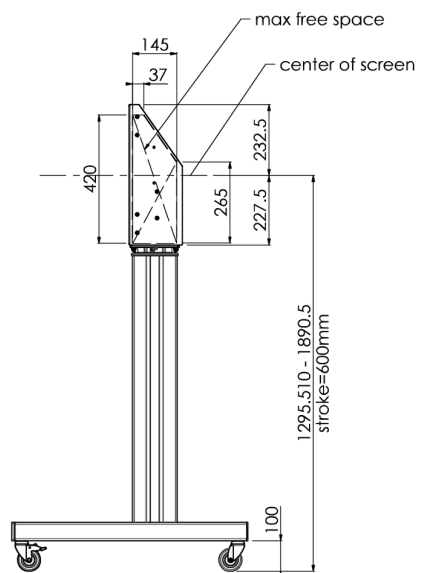

Support de sol XL sur roulettes pour moniteurs (tactiles) plus grand que 65 pouces, maximum 120 Kg

Support de sol XL sur roulettes pour moniteurs (tactiles) plus grand que 65 pouces, maximum 120 Kg. Charriot motorisé pour moniteurs tactiles au-delà du VESA 600-400. Ce qui rend ce produit si unique est son adaptation aisée pour tous types de moniteur et son installation aisée. En juste trois étapes, ce produit est installé et prêt à l'emploi. Ce pied sur roulettes avec réglage en hauteur électrique assure un réglage continu en silence et intègre un support pour la plupart des attaches VESA, le rendant compatible avec presque tous les moniteurs. Le support VESA embarqué a une autre spécificité car il peut être utilisé pour poser un PC de bureau, à l'arrière. Attention : Si votre écran est trop grand (VESA 600-500 / 600 ou VESA 800-500 / 600), veuillez utiliser l'adaptateur [MD 052B7280](#). Pour les écrans en VESA 800-40, merci d'utiliser l'adaptateur [MD 052B7265](#).

01 LES SPÉCIFICATIONS

Aantal schermen	1
Scherm formaat	32" - 86"
Max poids	120kg / moniteur
VESA min	200 x 200mm
VESA max	600 x 400mm

02 DIMENSIONS / POIDS

Dimensions produit L x H x P

1058 x 1890.5 x 772mm