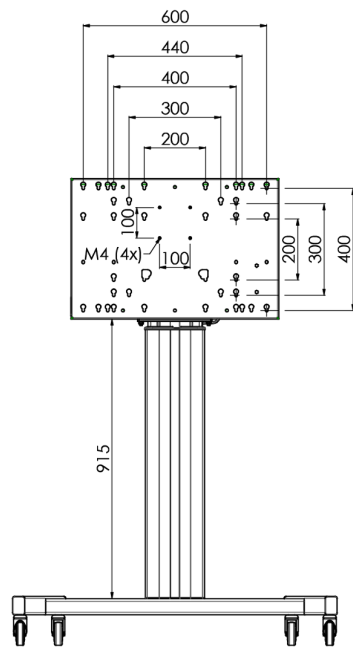

Support de sol XL sur roulettes pour moniteurs (tactiles) plus grand que 65 pouces, maximum 120 Kg

Support de sol XL sur roulettes pour moniteurs (tactiles) plus grand que 65 pouces, maximum 120 Kg. Charriot motorisé pour moniteurs tactiles au-delà du VESA 600-400. Ce qui rend ce produit si unique est son adaptation aisée pour tous types de moniteur et son installation aisée. En juste trois étapes, ce produit est installé et prêt à l'emploi. Ce pied sur roulettes avec réglage en hauteur électrique assure un réglage continu en silence et intègre un support pour la plupart des attaches VESA, le rendant compatible avec presque tous les moniteurs. Le support VESA embarqué a une autre spécificité car il peut être utilisé pour poser un PC de bureau, à l'arrière. Attention : Si votre écran est trop grand (VESA 600-500 / 600 ou VESA 800-500 / 600), veuillez utiliser l'adaptateur [MD 052B7280](#). Pour les écrans en VESA 800-40, merci d'utiliser l'adaptateur [MD 052B7265](#).

01 LES SPÉCIFICATIONS

Aantal schermen	1
Scherm formaat	32" - 86"
Max poids	120kg / moniteur
VESA min	200 x 200mm
VESA max	600 x 400mm

02 DIMENSIONS / POIDS

Dimensions produit L x H x P

1058 x 1890.5 x 772mm