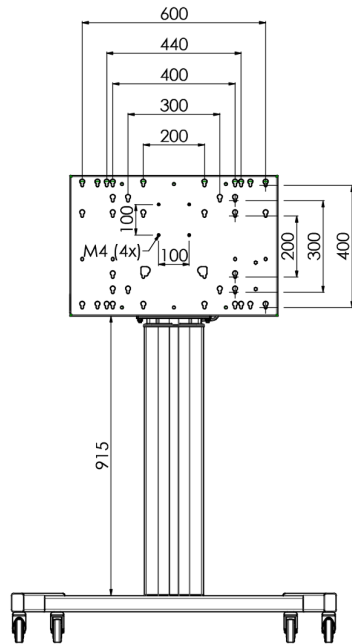

Toutes les marques nommées sur ce site sont des marques déposées. iiyama ne pourra être tenu responsable d'éventuelles erreurs ou omissions contenues sur ce site. Tous les écrans LCD iiyama sont conformes à la norme ISO-9241-307:2008 pour ce qui concerne les défauts de pixel.