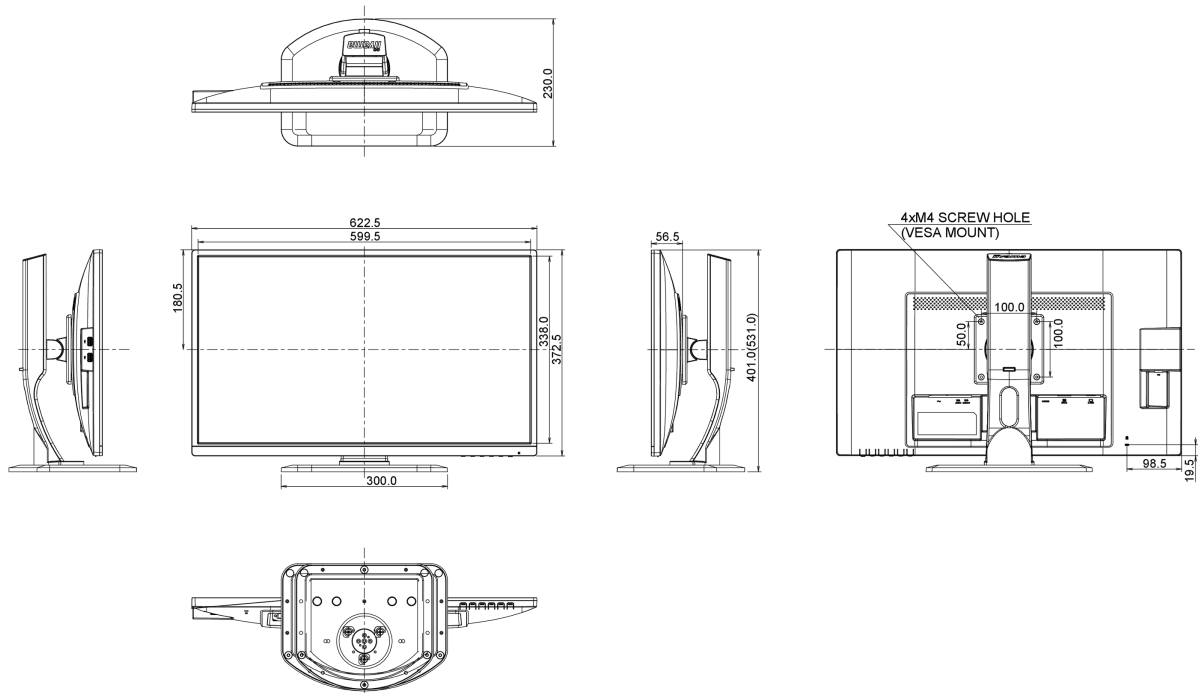

Кабели

Питание, USB, HDMI

Прочее

Краткое руководство по началу работы, Руководство по безопасности

06 POWER-MANAGEMENT

Блок питания

внутренний

Питание

АС 100 - 240V, 50/60Гц

Потребляемая мощность

34W стандарт, 0.5W ожидание, 0.5W отключено

07 СТАНДАРТЫ

Сертификаты

TCO, CE, TÜV-GS, VCCI-B, PSE, Energy Star , EPEAT, CU

Класс энергоэффективности

B

EPEAT Silver

EPEAT — это комплексная экологическая система сертификации, которая используется для оценки технических характеристик компьютеров и других электронных устройств. Серебряный сертификат (Silver) свидетельствует о том, что монитор соответствует всем обязательным критериям и удовлетворяет, как минимум, 50% дополнительных требований данного стандарта. Сертификат EPEAT Silver действителен для тех стран, в которых ииуата зарегистрировала данный продукт. Чтобы получить информацию о регистрации в вашей стране, посетите сайт www.epeat.net.

Другое

Согласно регламенту REACH, содержание особо опасных веществ (SVHC) - свинца, превышает 0,1%

08 РАЗМЕР / ВЕС

Размер продукта Ш x В x Г

622.5 x 400.5 (530.5) x 230мм

Вес (без упаковки)

6кг

EAN код

4948570115587