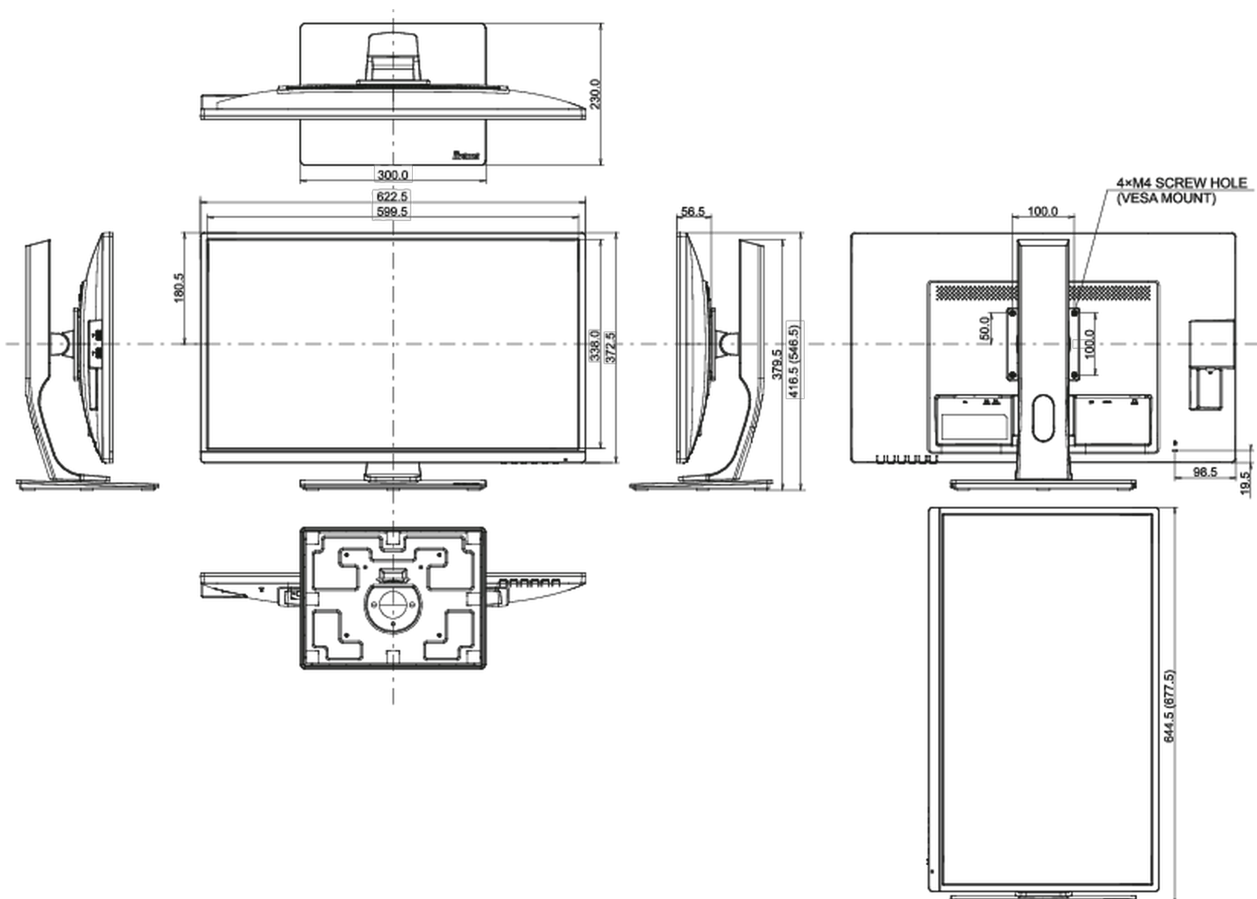

Kabels

Stroom, USB, HDMI

Overige

Quick guide handleiding, veiligheidsinstructies

06 POWER-MANAGEMENT

Voeding

intern

Stroomvoorziening

AC 100 - 240V, 50/60Hz

Energieverbruik

28W typisch, 0.4W stand by, 0.35W uit modus

07 DUURZAAMHEID

Richtlijnen

TCO Certified, CE, TÜV-GS, EAC, VCCI-B, PSE, RoHS support, ErP, WEEE, REACH, ENERGY STAR®

Energie efficiëntie klasse (Regulation (EU) 2017/1369)

F

EPEAT Silver

EPEAT (Electronic Environmental Assessment Tool) is een uitgebreide milieuclassificatie voor consumenten om in te schatten welke gevolgen een product heeft op het milieu. De silver-certificering betekent dat de monitor voldoet aan alle vereiste criteria plus ten minste 50% van de optionele vereisten. EPEAT silver is geldig in landen waar iiyama het product registreert. Ga naar www.epeat.net voor de registratiestatus in uw land. "

REACH SVHC

meer dan 0.1%: Lood

08 AFMETINGEN / GEWICHT

Product afmetingen B x H x D

622.5 x 416.5 (546.5) x 230mm

Doos afmetingen B x H x D

738 x 452 x 190mm

Gewicht (zonder doos)

6.3kg

EAN code

4948570115587