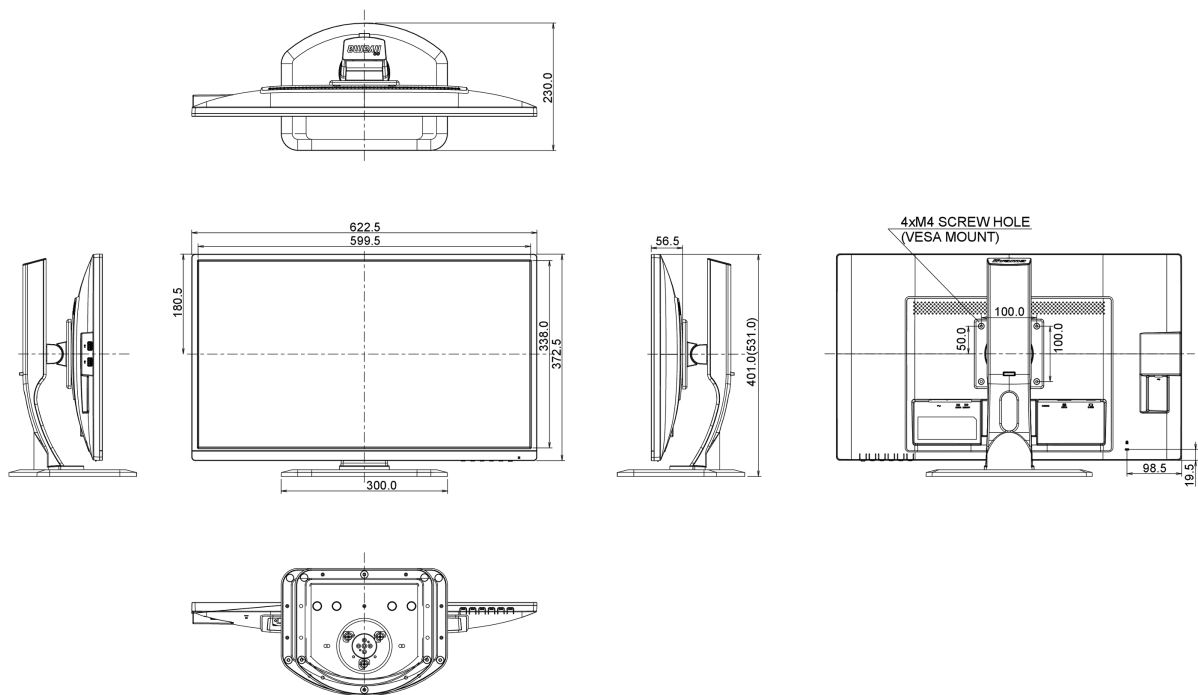

04 MECCANICA

Regolazione posizione display	altezza, pivot (rotazione), swivel, tilt
Regolazione altezza	130mm
Rotazione(funzione PIVOT)	90°
Snodo	90°; 45° sinistra; 45° destro
Angolo di inclinazione	22° alto; 5° giù
Montaggio VESA	100 x 100mm

08 DIMENSIONI / PESO

Prodotti dimensioni L x H x P	622.5 x 400.5 (530.5) x 230mm
Peso (netto)	6kg
EAN code	4948570115587

10 EU- MARCHIO EFFICIENZA ENERGETICA

Manufacturer	iiyama
Model	ProLite XB2783HSU-B3
Classe efficienza energetica	B
Diagonale area attiva	69cm; 27"; (27" segment)
Consumo acceso	35.6W
Consumo annuo energia	52kWh/annuo*
Alimentazione in attesa	0.5W stand by
Power in OFF Mode	0.5W spento
Risoluzione	1920 x 1080