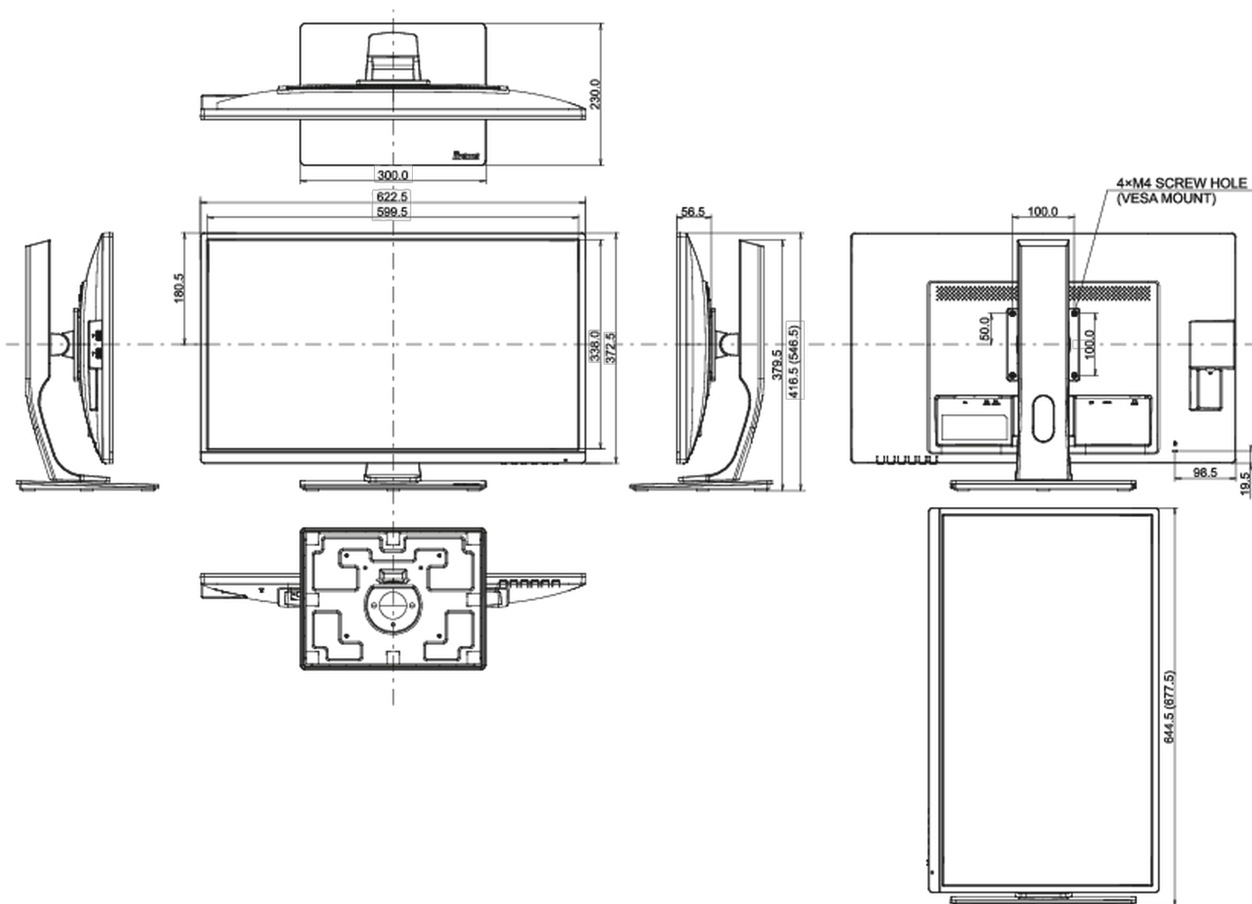

Kabely

napájecí, USB, HDMI

Ostatní

uživatelský manuál, instrukce bezpečnosti

06 POWER-MANAGEMENT

Napájecí zdroj:

interní

Napájení

AC 100 - 240V, 50/60Hz

Odběr energie:

28W typisch, 0.4W odpočinek, 0.35W vypnutý

07 UDRŽITELNOST

Předpisy

TCO Certified, CE, TÜV-GS, EAC, VCCI-B, PSE, RoHS support, ErP, WEEE, REACH, ENERGY STAR®

Energetická třída (Regulation (EU) 2017/1369)

F

EPEAT Silver

EPEAT je komplexní environmentální certifikace, která pomáhá identifikovat "zelený" počítačový displej a další elektronická zařízení. Epeat Silver znamená, že monitor splňuje všechna požadovaná kritéria a přinejmenším 50% volitelných požadavků. EPEAT Silver platí v zemích, kde produkt iiyama zaregistroval. Navštivte prosím www.epeat.net a zkontrolujte stav registrace ve vaší zemi.

REACH SVHC

nad 0.1% olova

08 ROZMĚRY / HMOTNOST

Rozměry výrobku Š x V x D

622.5 x 416.5 (546.5) x 230mm

Rozměry balení Š x V x D

738 x 452 x 190mm

Váha (bez balení)

6.3kg

EAN code

4948570115587