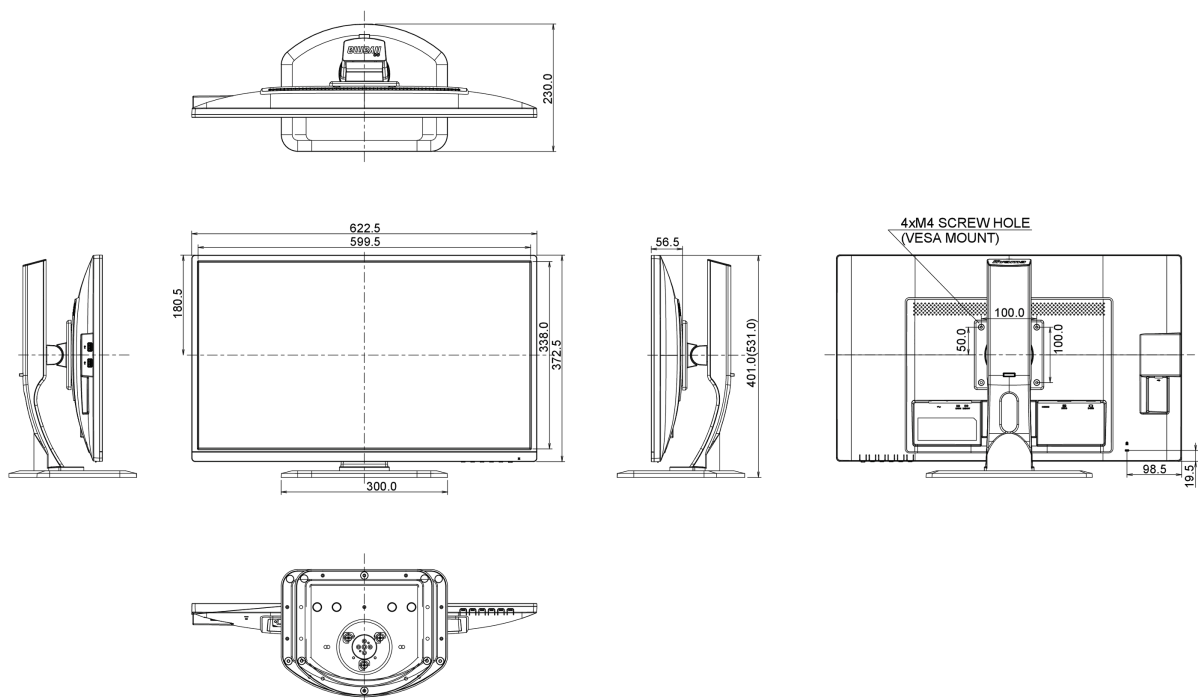

04 MECHANISME

Positieaanpassingen	hoogte, pivot (rotatie), draaien, kantelen
Hoogte-instelling	130mm
Rotatie	90°
Draaibare voet	90°; 45° links; 45° rechts
Kantelhoek	22° omhoog; 5° omlaag
VESA montage	100 x 100mm

Overig REACH SVHC meer dan 0.1%: Lead

08 AFMETINGEN / GEWICHT

Product afmetingen B x H x D 622.5 x 400.5 (530.5) x 230mm

Gewicht (zonder doos) 6kg

EAN code 4948570115587

10 EU ENERGIELABEL

Producent	iiyama
Model	ProLite XB2783HSU-B3
Energie efficiëntie klasse	B
Zichtbaar scherm diagonaal	69cm; 27"; (27" segment)
Energieverbruik AAN modus	35.6W
Jaarlijks energieverbruik	52kWh/jaar*
Stroom in stand-by	0.5W stand by
Power in OFF Mode	0.5W uit modus
Resolutie	1920 x 1080