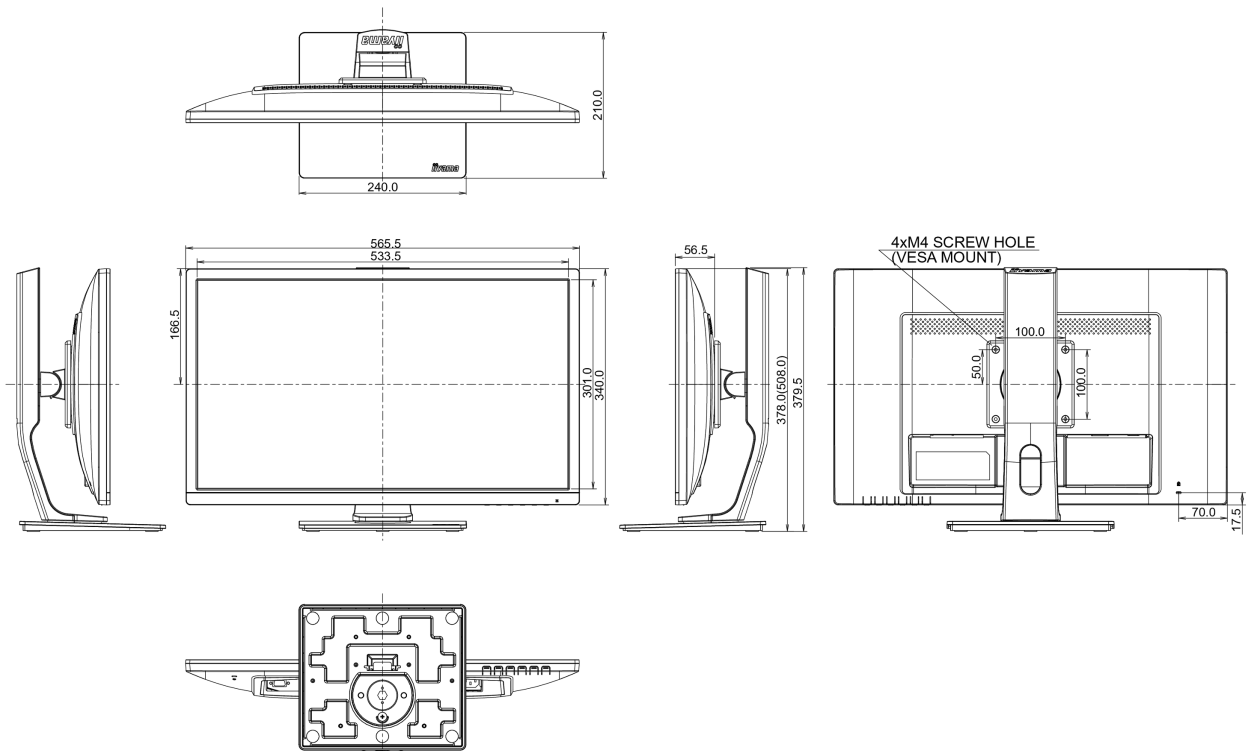

05 INBEGREPEN ACCESSOIRES

Kabels

Stroom, HDMI

Overige

Quick guide handleiding, veiligheidsinstructies

06 POWER-MANAGEMENT

Voeding

intern

Stroomvoorziening

AC 100 - 240V, 50/60Hz

Energieverbruik

24W typisch, 0.5W stand by, 0.5W uit modus

07 DUURZAAMHEID

Richtlijnen

TCO Certified, CE, TÜV-GS, VCCI-B, PSE, RoHS support, ErP, ENERGY STAR®, WEEE, EPEAT, CU, REACH

EPEAT Silver

EPEAT (Electronic Environmental Assessment Tool) is een uitgebreide milieuclassificatie voor consumenten om in te schatten welke gevolgen een product heeft op het milieu. De silver-certificering betekent dat de monitor voldoet aan alle vereiste criteria plus ten minste 50% van de optionele vereisten. EPEAT silver is geldig in landen waar iiyama het product registreert. Ga naar www.epeat.net voor de registratiestatus in uw land. "

REACH SVHC

meer dan 0.1%: Lood

08 AFMETINGEN / GEWICHT

Product afmetingen B x H x D

565.5 x 378 (508) x 210mm

Gewicht (zonder doos)

5.1kg

EAN code

4948570115624