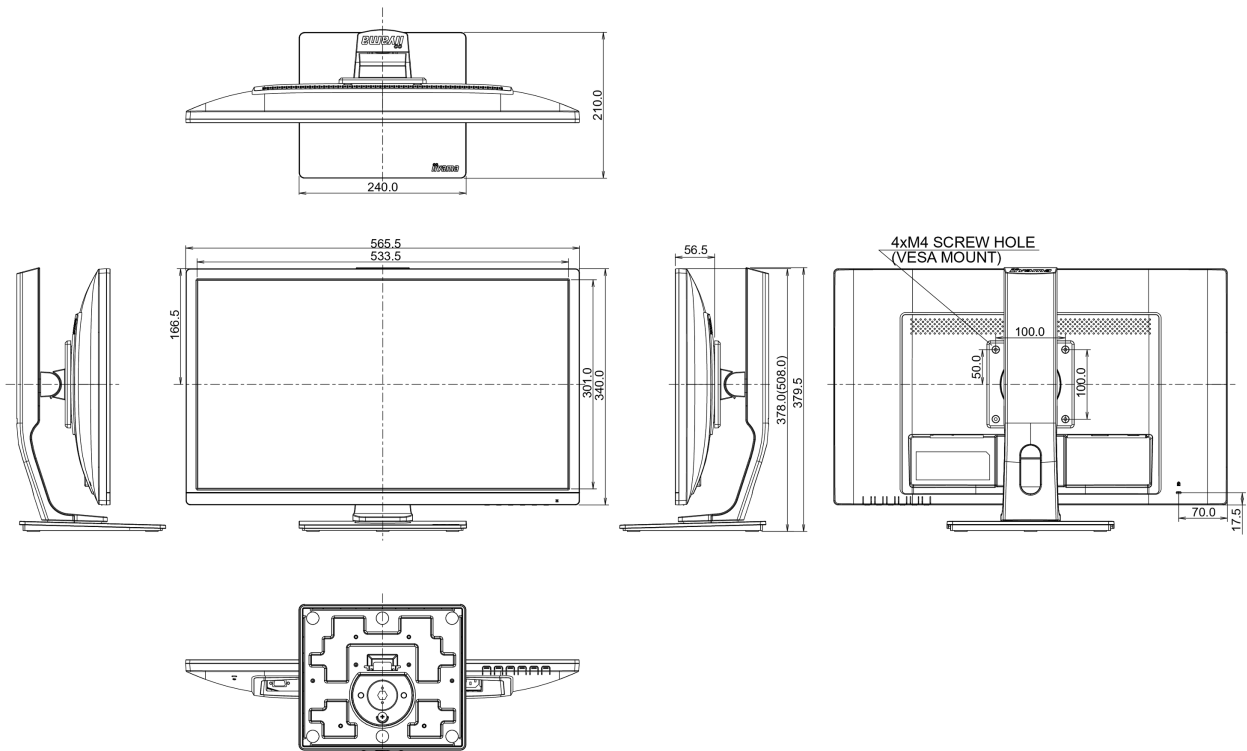

## 08 AFMETINGEN / GEWICHT

Product afmetingen B x H x D	565.5 x 378 (508) x 210mm
Gewicht (zonder doos)	5.1kg
EAN code	4948570115624

*Alle handelsmerken zijn geregistreerd. Gegevens onder voorbehoud van zetfouten. Specificaties kunnen vooraf en zonder opgaaf van reden gewijzigd worden. Alle LCD-panels vallen onder ISO-9241-307:2008 inzake pixelfouten.*