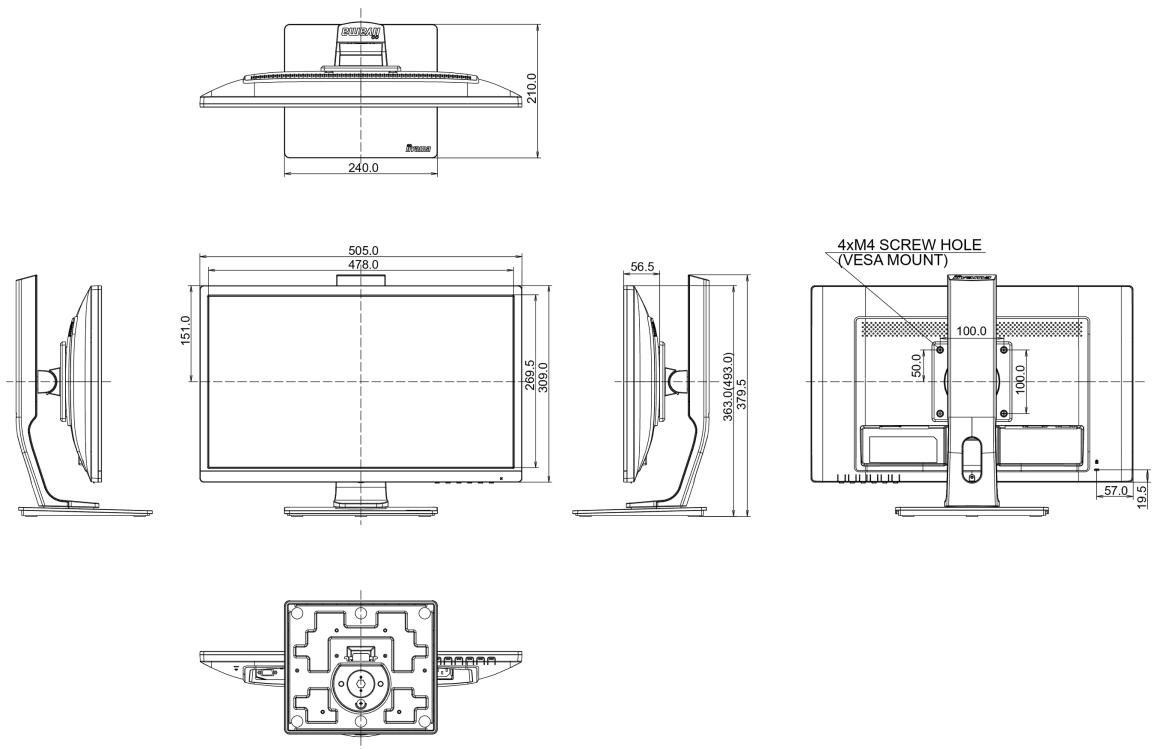

## 04 MECHANISME

Positieaanpassingen	hoogte, pivot (rotatie), draaien, kantelen
Hoogte-instelling	130mm
Rotatie	90°
Draaibare voet	90°; ° links; 45° rechts
Kantelhoek	22° omhoog; 5° omlaag
VESA montage	100 x 100mm

## 08 AFMETINGEN / GEWICHT

Product afmetingen B x H x D	505 x 371.5 (501.5) x 230mm
Gewicht (zonder doos)	4.8kg
EAN code	4948570115600

Alle handelsmerken zijn geregistreerd. Gegevens onder voorbehoud van zetfouten. Specificaties kunnen vooraf en zonder opgaf van reden gewijzigd worden. Alle LCD-panels vallen onder ISO-9241-307:2008 inzake pixelfouten.