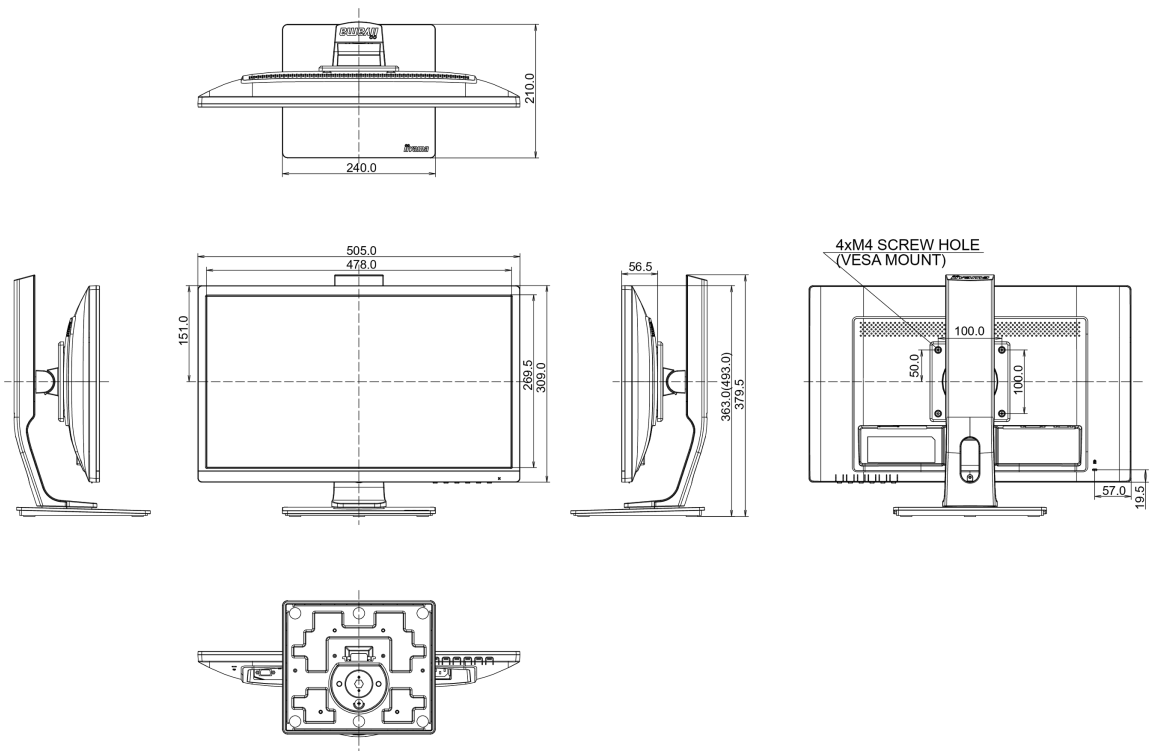

01 CARATTERISTICHE DISPLAY

Diagonale	21.5", 54.7cm
Pannello	TN LED, finitura opaca
Risoluzione nativa	1920 x 1080 @75Hz (2.1 megapixel Full HD, HDMI&DisplayPort)
Format	16:9
Luminosità	250 cd/m ²
Contrasto statico	1000:1
Contrasto avanzato	80M:1
Tempo di risposta (GTG)	1ms
Angolo di visione	orizzontale/verticale: horizontal°/vertical 170°, sinistra/destro 0°/0°, alto/giù: 0°/0°
Angolo di visione CR>5	orizzontale/verticale: horizontal°/vertical 176°, sinistra/destro 0°/0°, alto/giù: 0°/0°
Supporta colore	16.7mIn (sRGB: 99%; NTSC: 72%)
Siincronizzazione orizzontale	30 - 80kHz
Angolo di visione L x H	476.6 x 268.1mm, 18.8 x 10.6"
Pixel pitch	0.248mm
Color	opaca

04 MECCANICA

Regolazione posizione display	altezza, pivot (rotazione), swivel, tilt
Regolazione altezza	130mm
Rotazione (funzione PIVOT)	90°
Snodo	90°; ° sinistra; 45° destro
Angolo di inclinazione	22° alto; 5° giù
Montaggio VESA	100 x 100mm

07 SOSTENIBILITA'

Norme	TCO Certified, CE, TÜV-GS, VCCI-B, RoHS support, ErP, WEEE, CU, REACH
REACH SVHC	sopra 0.1%: Piombo

08 DIMENSIONI / PESO

Prodotti dimensioni L x H x P	505 x 371.5 (501.5) x 230mm
Peso (netto)	4.8kg
EAN code	4948570115600