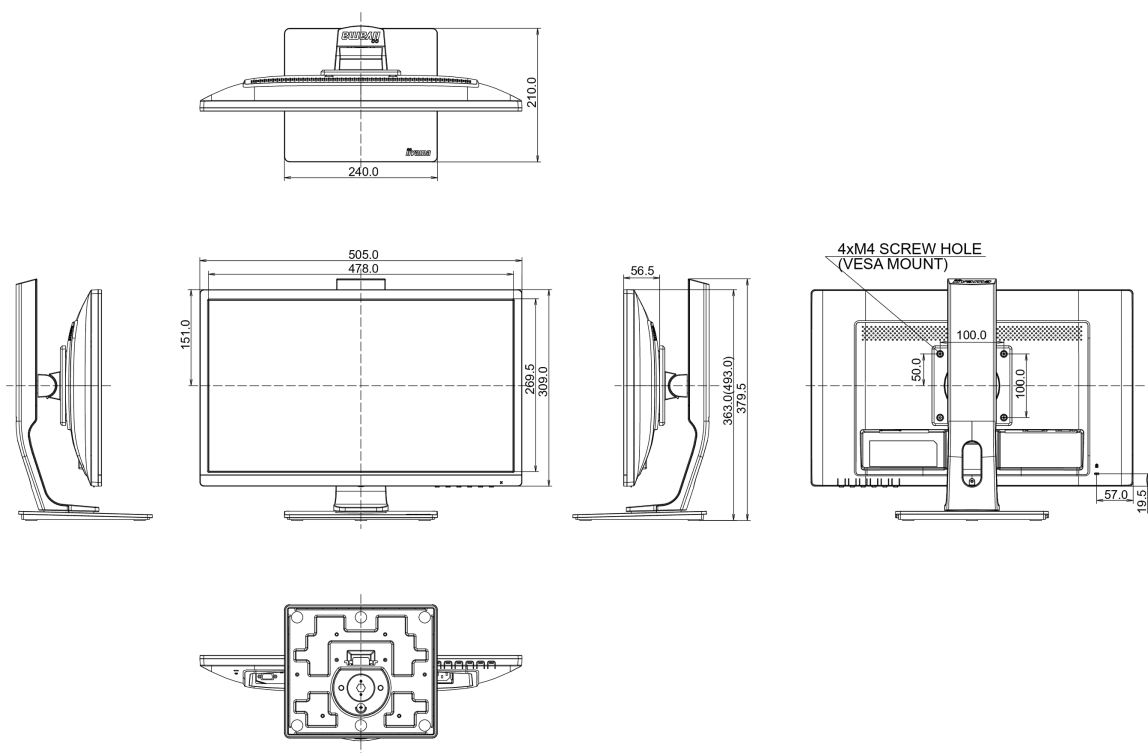

nad 0.1% olova

08 ROZMĚRY / HMOTNOST

Rozměry výrobku Š x V x D

505 x 371.5 (501.5) x 230mm

Váha (bez balení)

4.8kg

EAN code

4948570115600